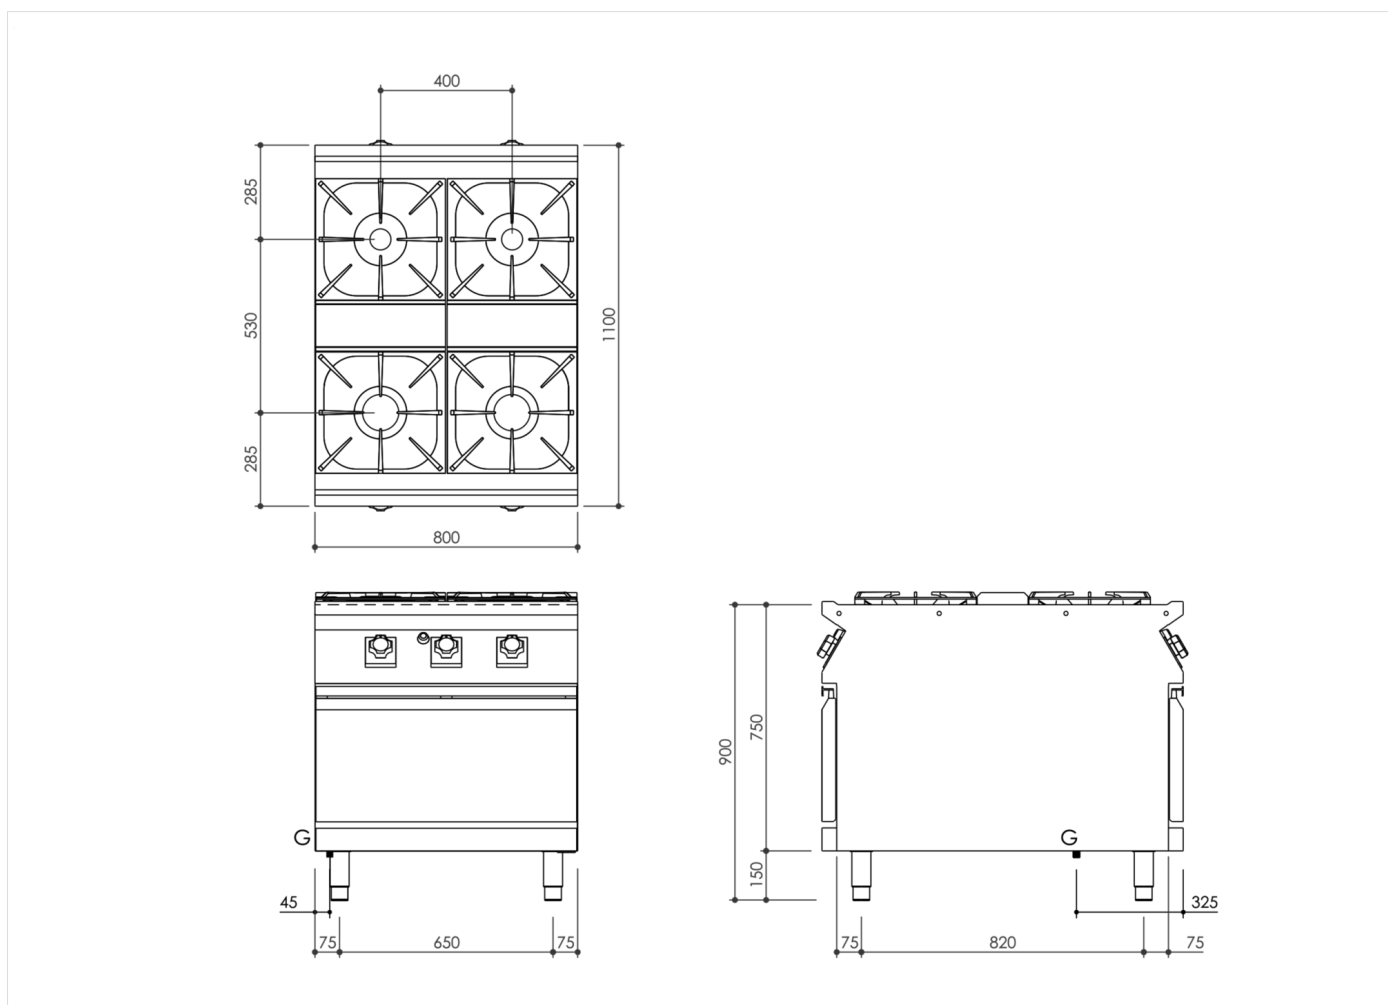

SERIE	ARTIKELNUMMER	MODELL	FUNKTION
MI - 110	MAMCOO11040	PCI18GFG	Gasherde

PRODUKT

Gasherde 4 Flammen beidseitig bedienbar auf Gas-Backofen durchgehend

INSTALLATIONSANGABEN

(G) Gasanschluss: $\text{Ø}1/2''$