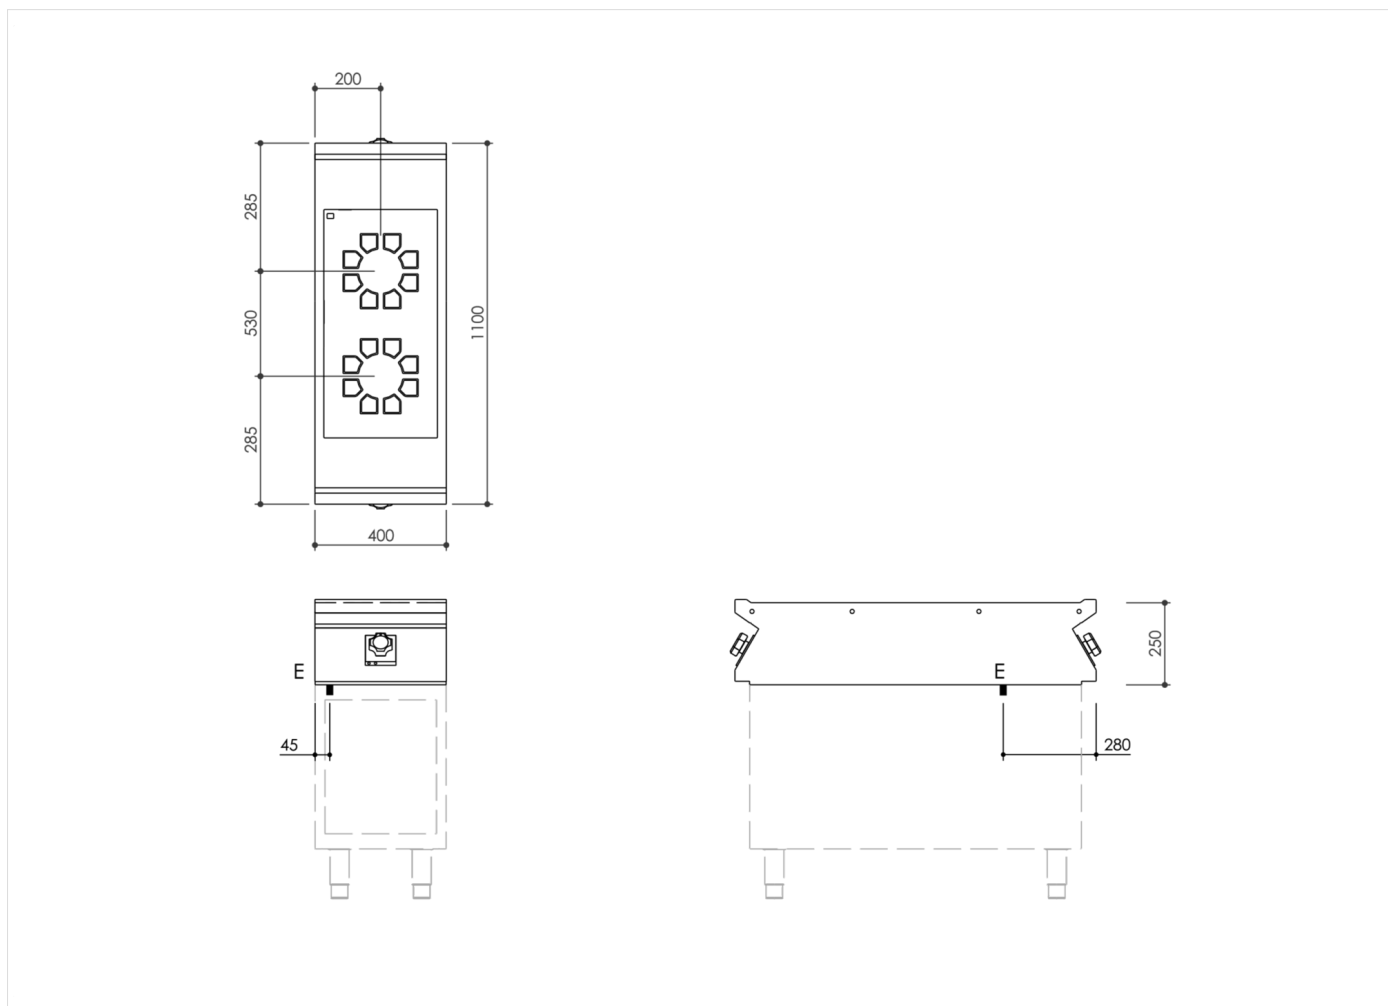

SERIE	ARTIKELNUMMER	MODELL	FUNKTION
MI - IIO	MAMCOOII080	CVII4ET	Glaskeramikherde

PRODUKT

Glaskeramikherd 2 Zonen beidseitig bedienbar Oberteil

INSTALLATIONSANGABEN

(E) Elektroanschluss: **VAC400 3N 50Hz**