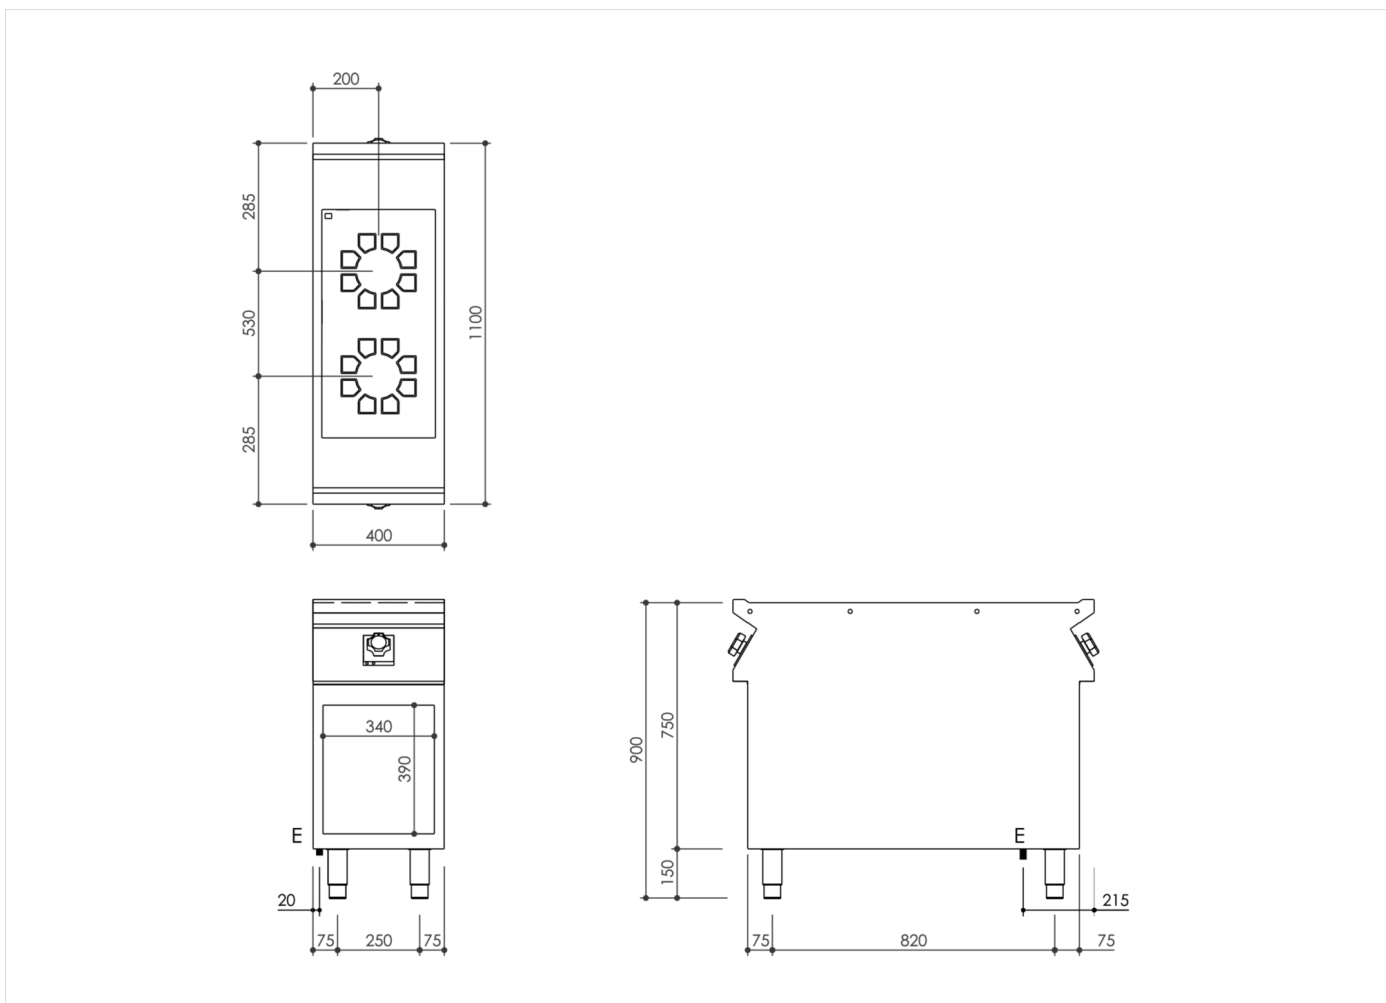

GAMMA CODICE MODELLO FUNZIONE
MI - IIO MAMCOOIIIO90 CVII4EG Cucine Vetroceramica

PRODOTTO

Piano cottura in vetroceramica 2 zone passante su vano a giorno

DATI TECNICI DI INSTALLAZIONE

(E) Allacciamento Elettrico: **VAC400 3N 50Hz**