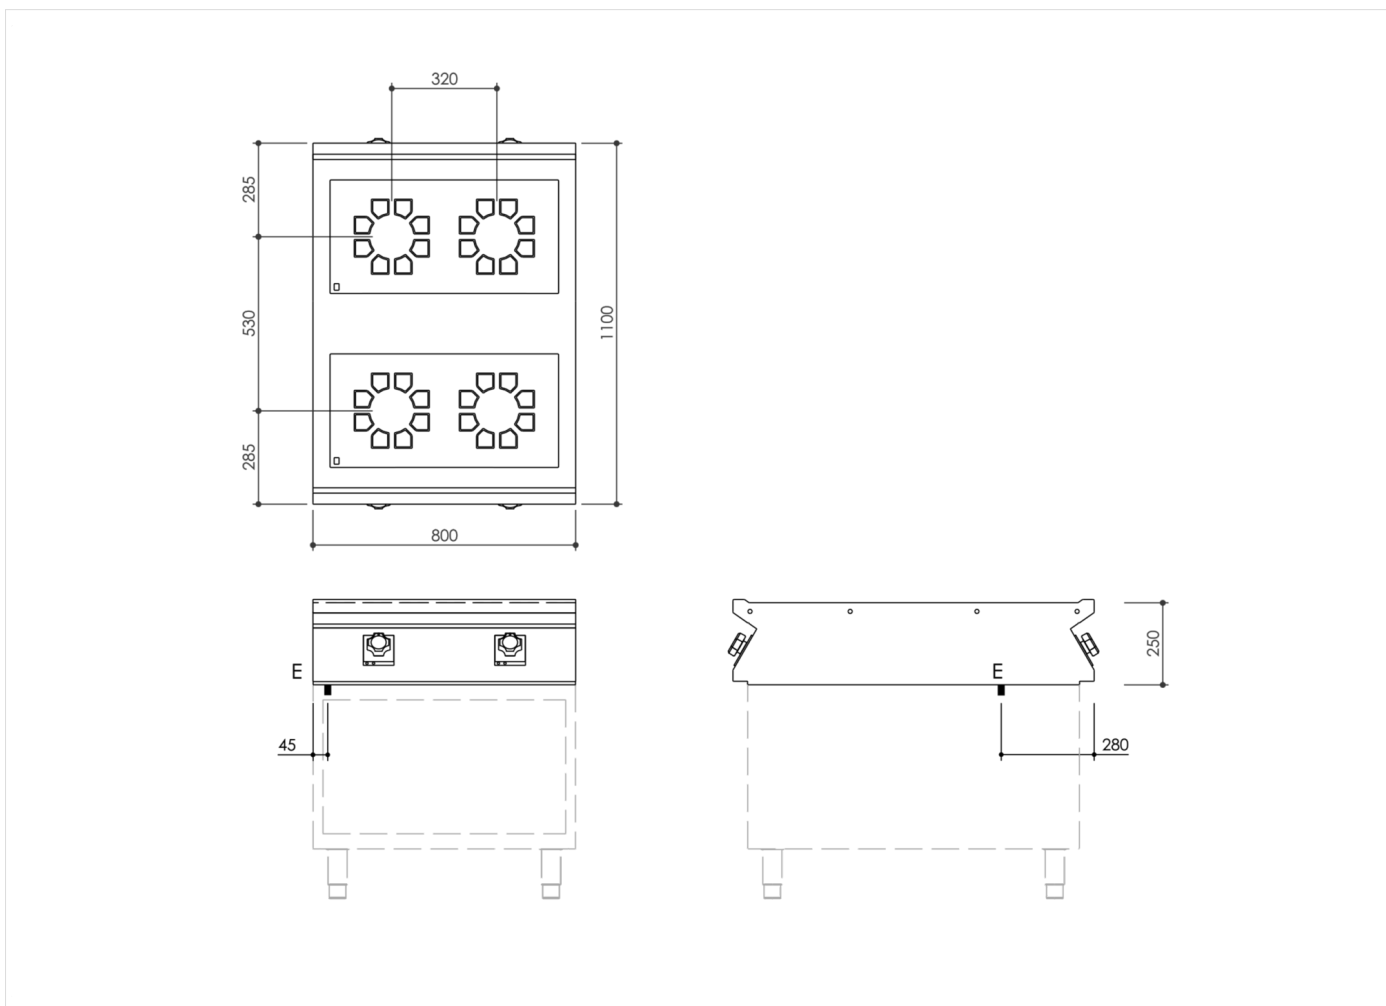

GAMA	CÓDIGO	MODELO	FUNCIÓN
MI - IIO	MAMCOOIIIOO	CVII8ET	Vitrocera mica

PRODUCTO

Cocina eléctrica con encimera de cristal vitrocerámico de 4 zonas pasante de sobremesa

GAMA	CÓDIGO	MODELO	FUNCIÓN
MI - IIO	MAMCOOIIIOO	CVII8ET	Vitroceramica

PRODUCTO

Cocina eléctrica con encimera de cristal vitrocerámico de 4 zonas pasante de sobremesa

DETALLES TÉCNICOS DE INSTALACIÓN

(E) Conexión Eléctrica: VAC400 3N 50Hz