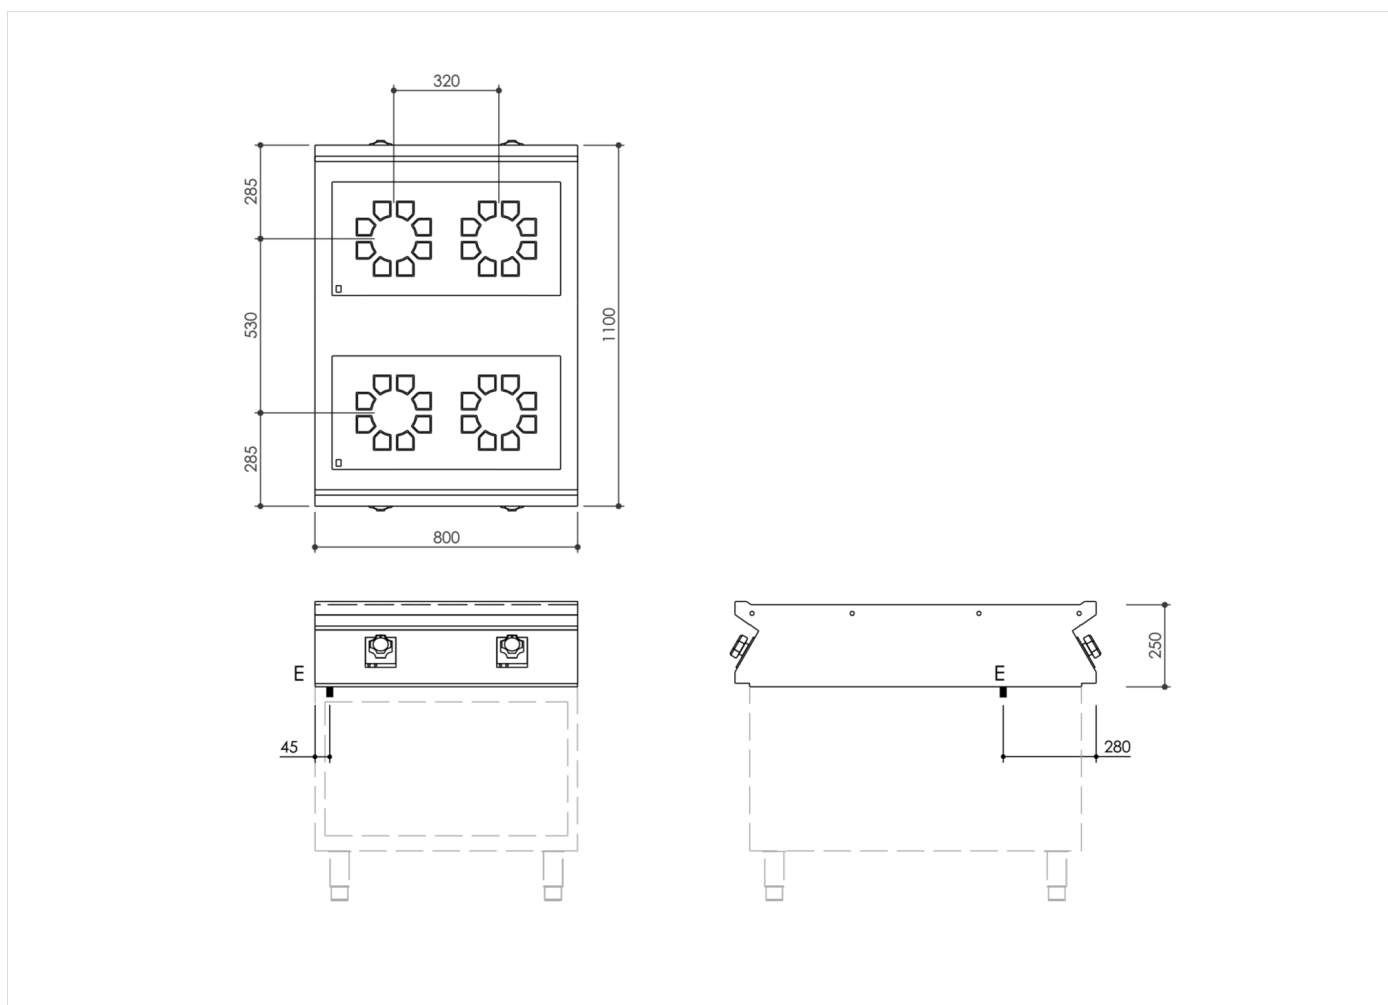

SERIE	ARTIKELNUMMER	MODELL	FUNKTION
MI - IIO	MAMCOOIIIOO	CVII8ET	Glaskeramikherde

PRODUKT

Glaskeramikherd 4 Zonen beidseitig bedienbar Oberteil

INSTALLATIONSANGABEN

(E) Elektroanschluss: VAC400 3N 50Hz