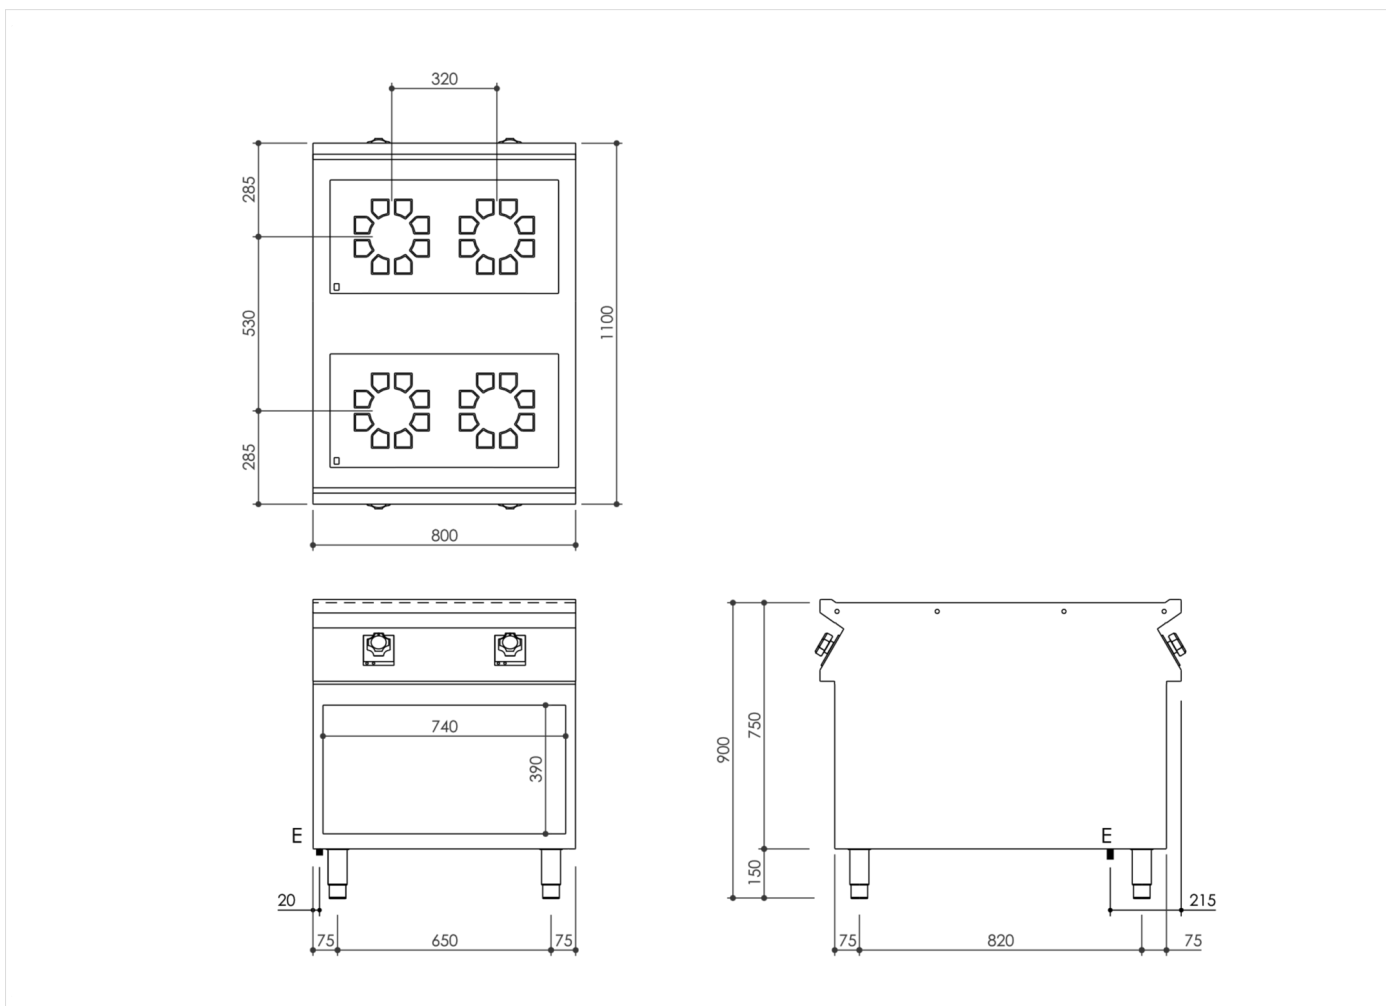

SERIE	ARTIKELNUMMER	MODELL	FUNKTION
MI - 110	MAMCOO11110	CV118EG	Glaskeramikherde

PRODUKT

**Glaskeramikherd 4 Zonen beidseitig bedienbar auf Unterbau offen**

SERIE	ARTIKELNUMMER	MODELL	FUNKTION
MI - IIO	MAMCOOIIIIIO	CVII8EG	Glaskeramikherde

PRODUKT

**Glaskeramikherd 4 Zonen beidseitig bedienbar auf Unterbau offen**

**INSTALLATIONSANGABEN**

(E) Elektroanschluss: **VAC400 3N 50Hz**