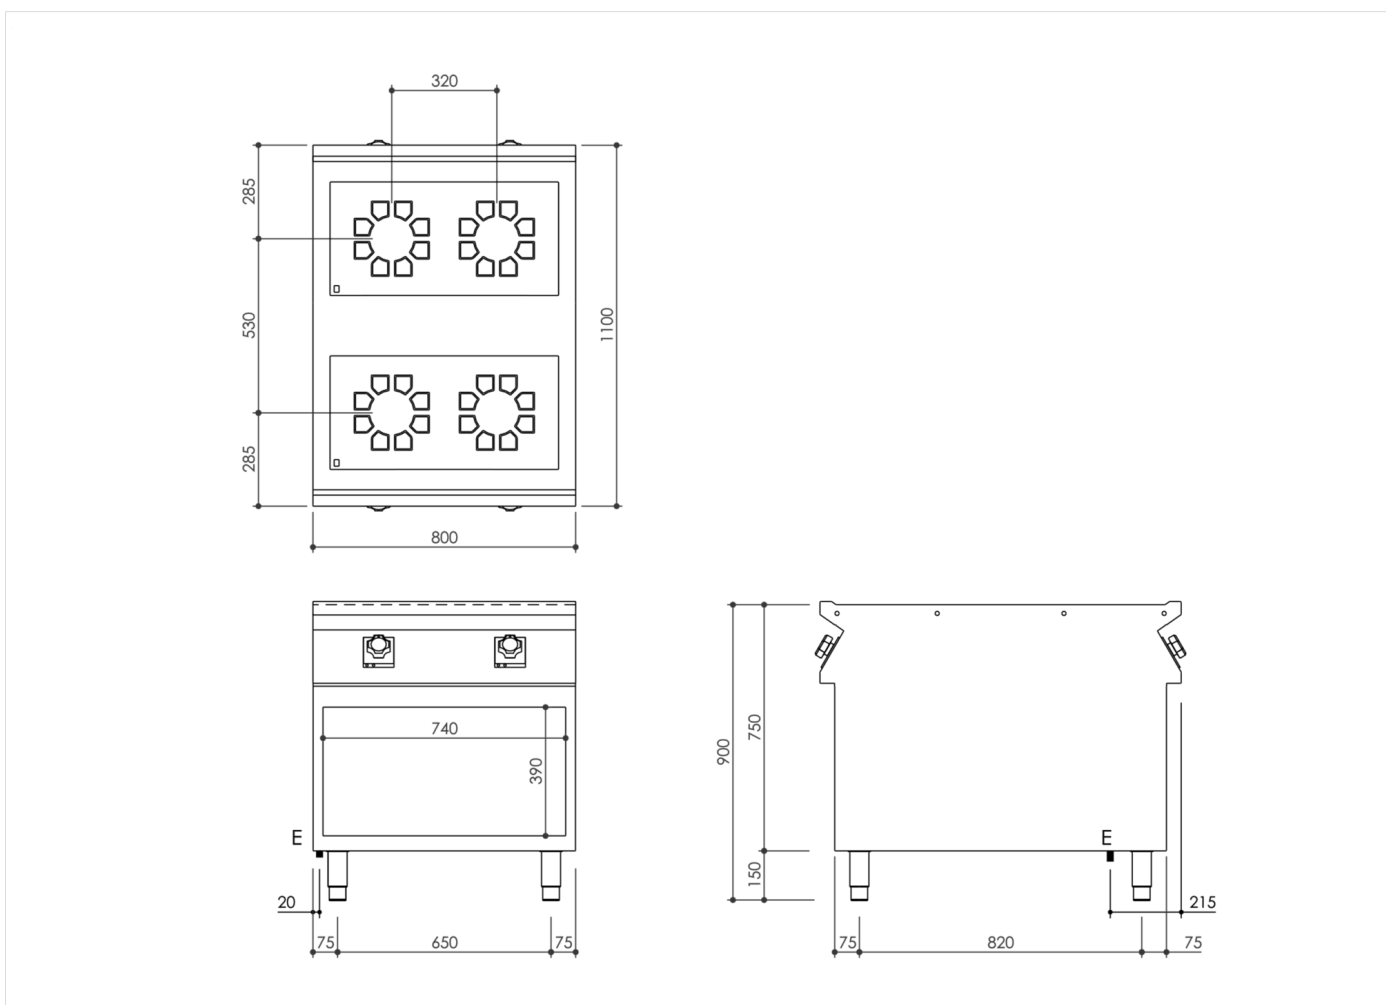

GAMMA	CODICE	MODELLO	FUNZIONE
MI - IIO	MAMCOOIIIIO	CVII8EG	Cucine Vetroceramica

PRODOTTO

**Piano cottura in vetroceramica 4 zone passante su vano a giorno**

GAMMA	CODICE	MODELLO	FUNZIONE
MI - IIO	MAMCOOIIIIO	CVII8EG	Cucine Vetroceramica

PRODOTTO

**Piano cottura in vetroceramica 4 zone passante su vano a giorno**

## DATI TECNICI DI INSTALLAZIONE

(E) Allacciamento Elettrico: VAC400 3N 50Hz