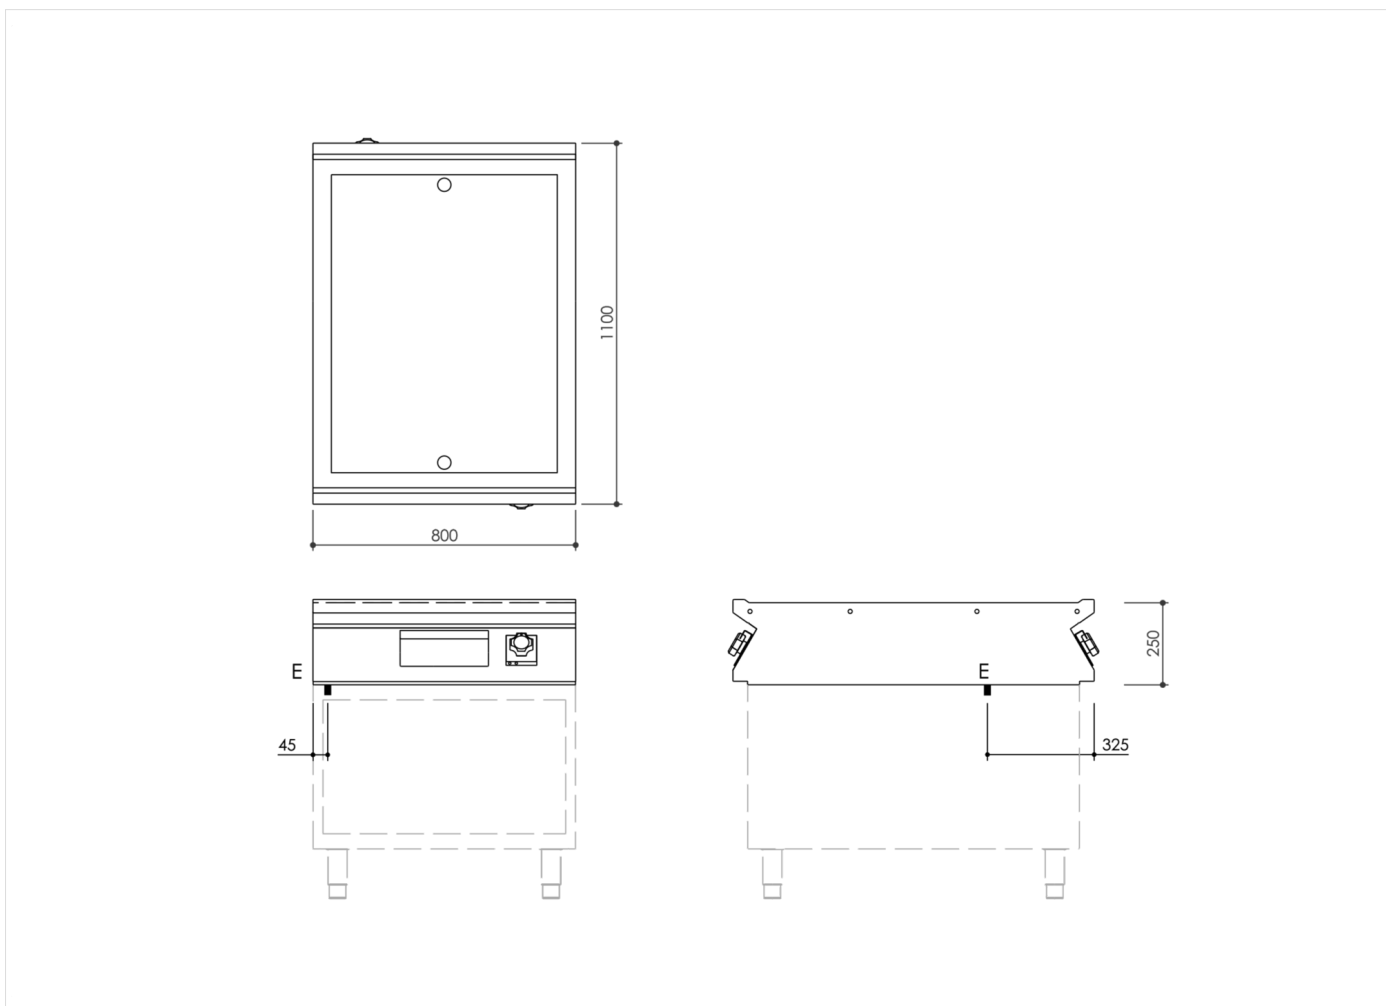

GAMA	CÓDIGO	MODELO	FUNCIÓN
MI - IIO	MAMCOOII370	FTII8ELCST	Fry Top

PRODUCTO

**Fry-top eléctrico con placa lisa cromada y satinada pasante de sobremesa**

GAMA	CÓDIGO	MODELO	FUNCIÓN
MI - IIO	MAMCOOII370	FTII8ELCST	Fry Top

PRODUCTO

**Fry-top eléctrico con placa lisa cromada y satinada pasante de sobremesa**

**DETALLES TÉCNICOS DE INSTALACIÓN**

(E) Conexión Eléctrica: **VAC400 3N 50Hz**