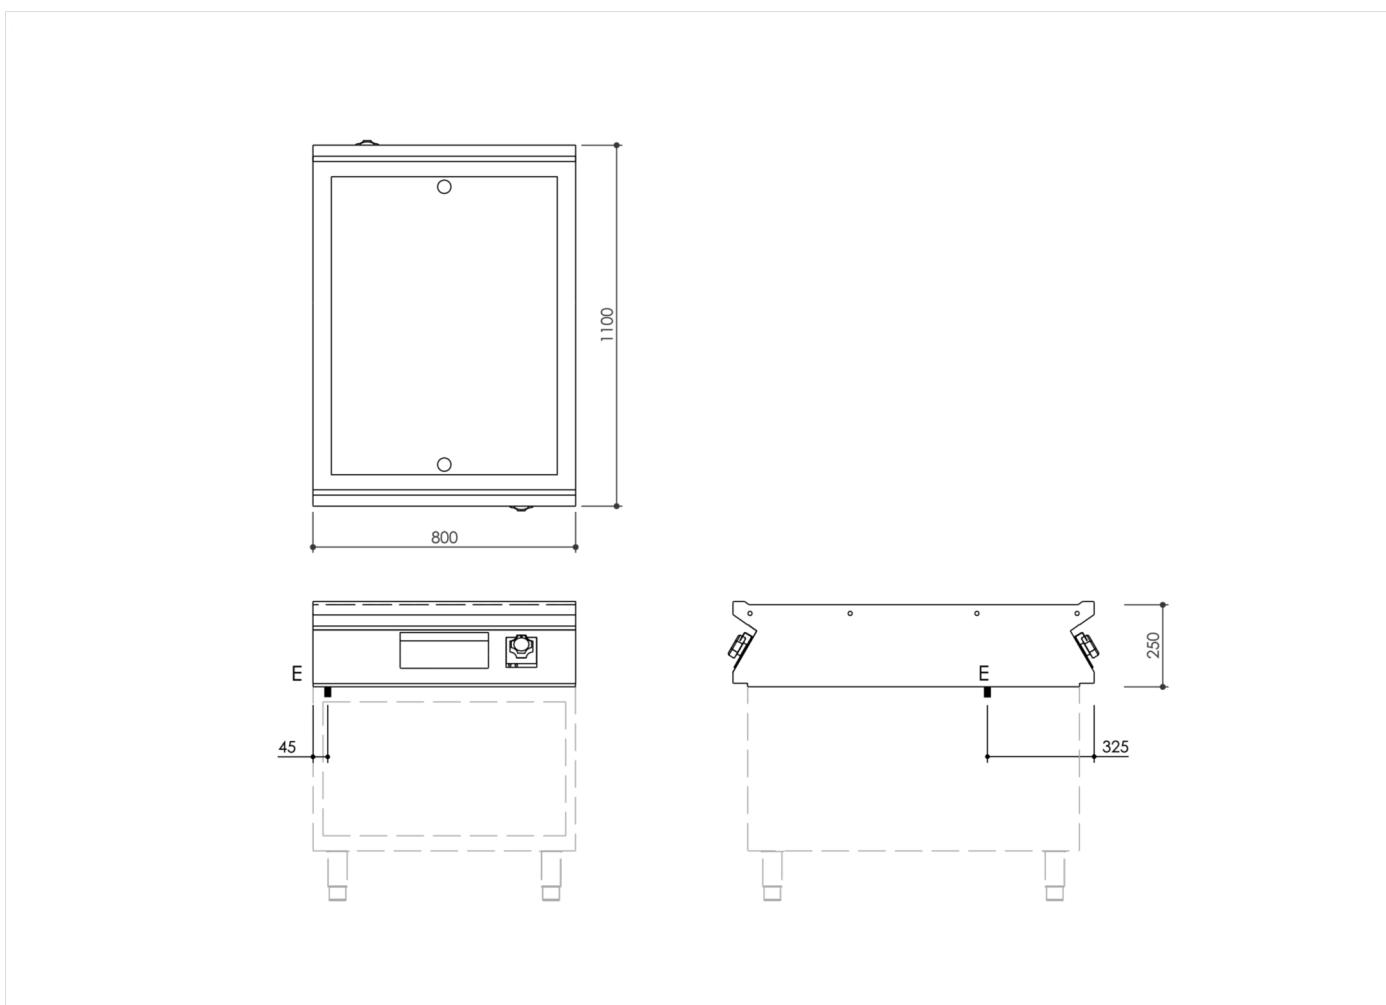

GAMMA	CODICE	MODELLO	FUNZIONE
MI - IIO	MAMCOO11370	FT118ELCST	Frytop

PRODOTTO

Fry-top elettrico, piastra liscia cromata satinata passante Top

GAMMA	CODICE	MODELLO	FUNZIONE
MI - IIO	MAMCOOII370	FTII8ELCST	Frytop

PRODOTTO

Fry-top elettrico, piastra liscia cromata satinata passante Top

DATI TECNICI DI INSTALLAZIONE

(E) Allacciamento Elettrico: VAC400 3N 50Hz