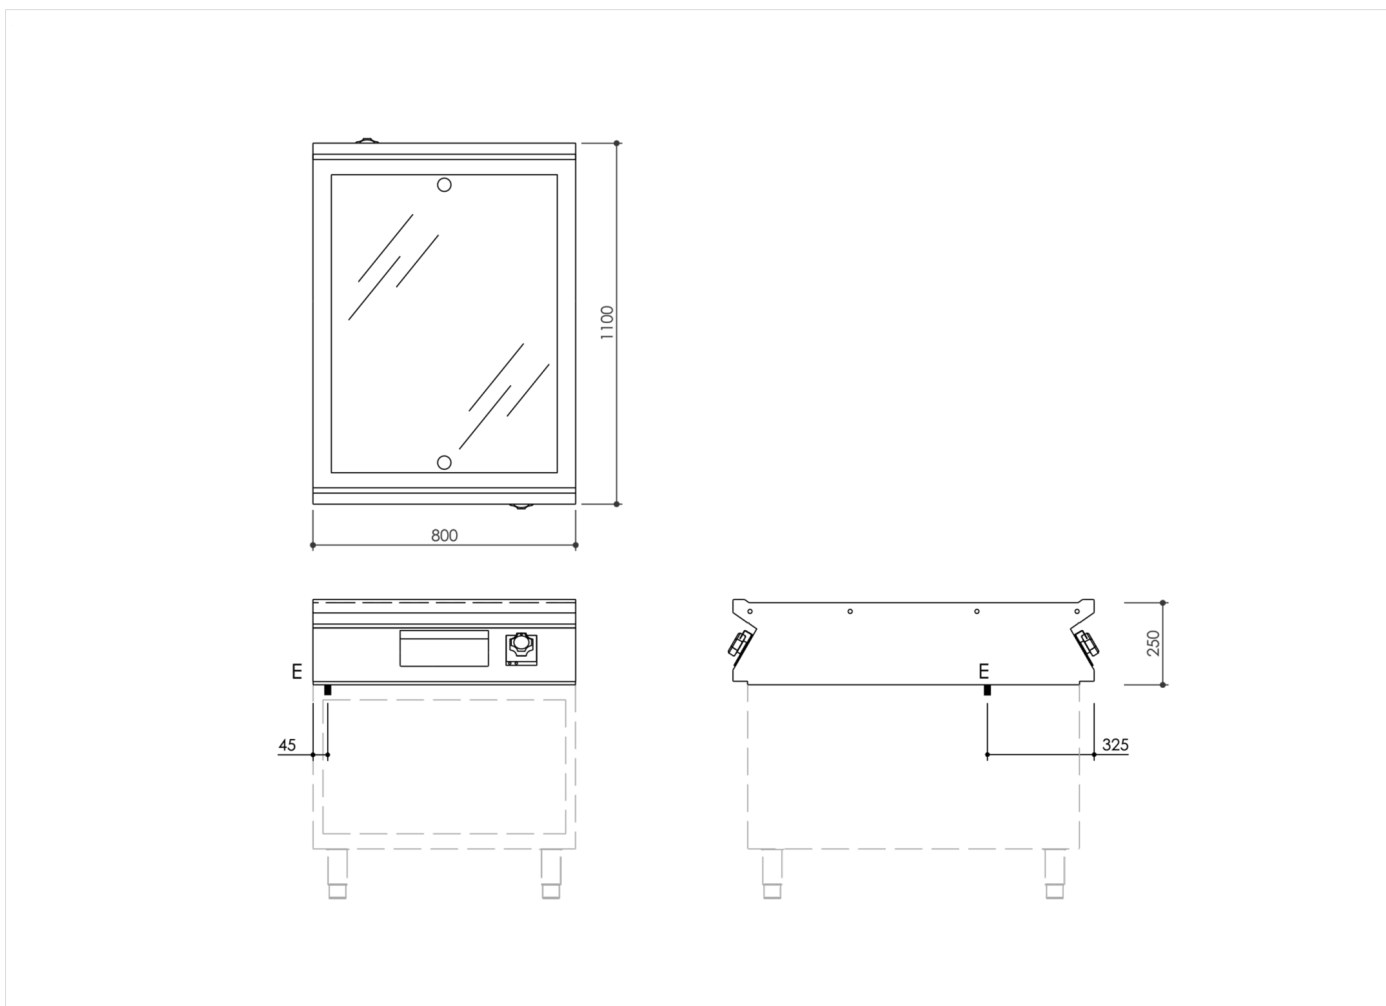

GAMA	CÓDIGO	MODELO	FUNCIÓN
MI - IIO	MAMCOOII350	FTII8ELCT	Fry Top

PRODUCTO

Fry-top eléctrico con placa lisa cromada pasante de sobremesa

GAMA	CÓDIGO	MODELO	FUNCIÓN
MI - IIO	MAMCOOI1350	FTI18ELCT	Fry Top

PRODUCTO

Fry-top eléctrico con placa lisa cromada pasante de sobremesa

DETALLES TÉCNICOS DE INSTALACIÓN

(E) Conexión Eléctrica: **VAC400 3N 50/60Hz**