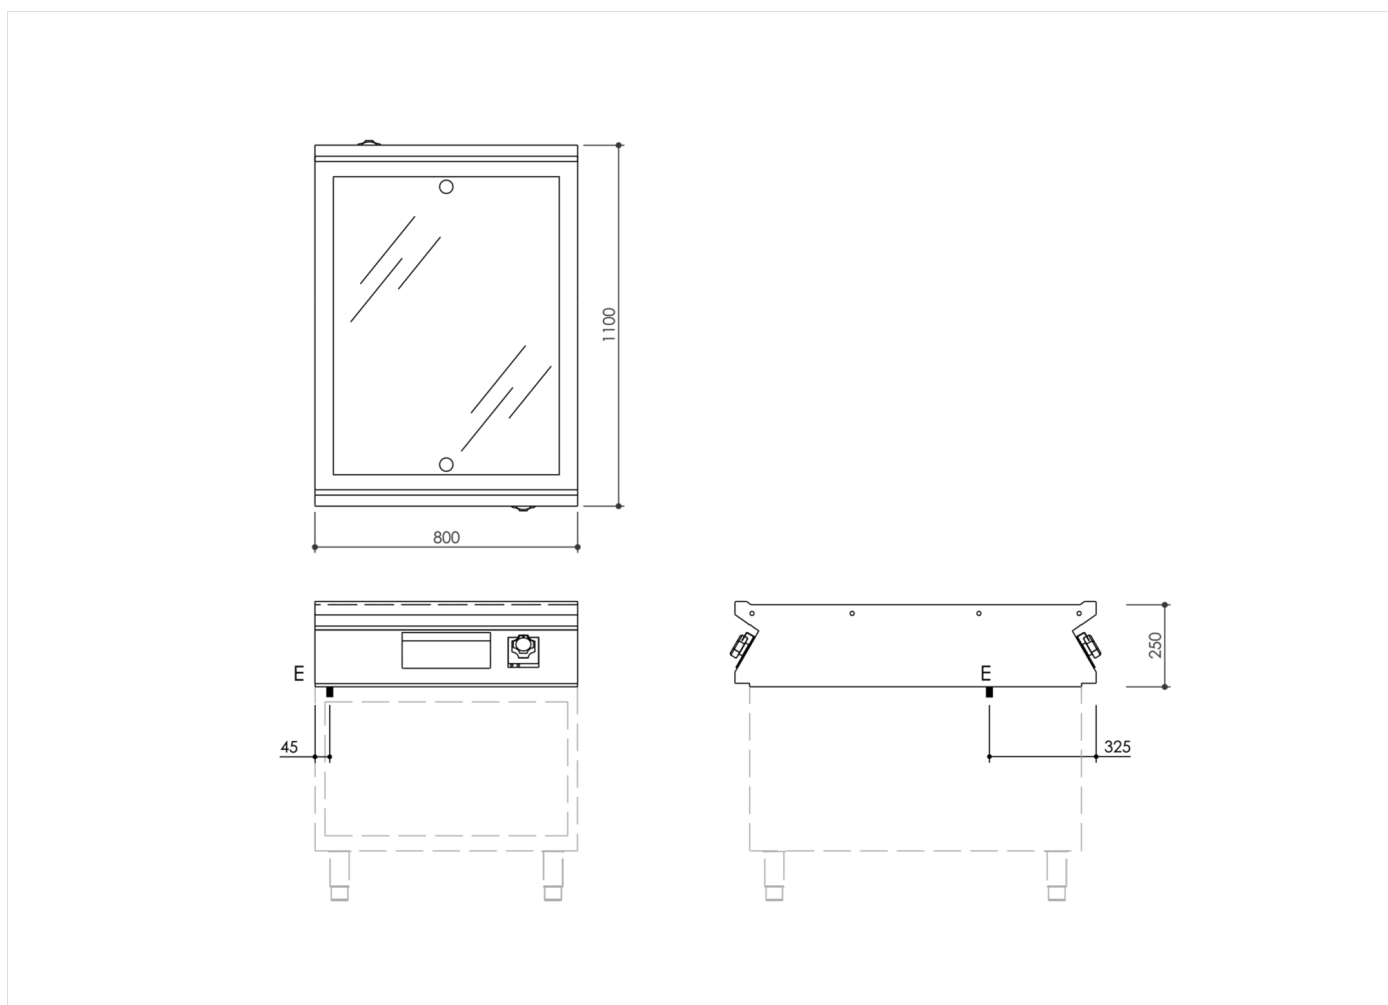

GAMMA	CODICE	MODELLO	FUNZIONE
MI - IIO	MAMCOOII350	FTII8ELCT	Frytop

PRODOTTO

Fry-top elettrico, piastra liscia cromata passante Top

DATI TECNICI DI INSTALLAZIONE

(E) Allacciamento Elettrico: VAC400 3N 50/60Hz