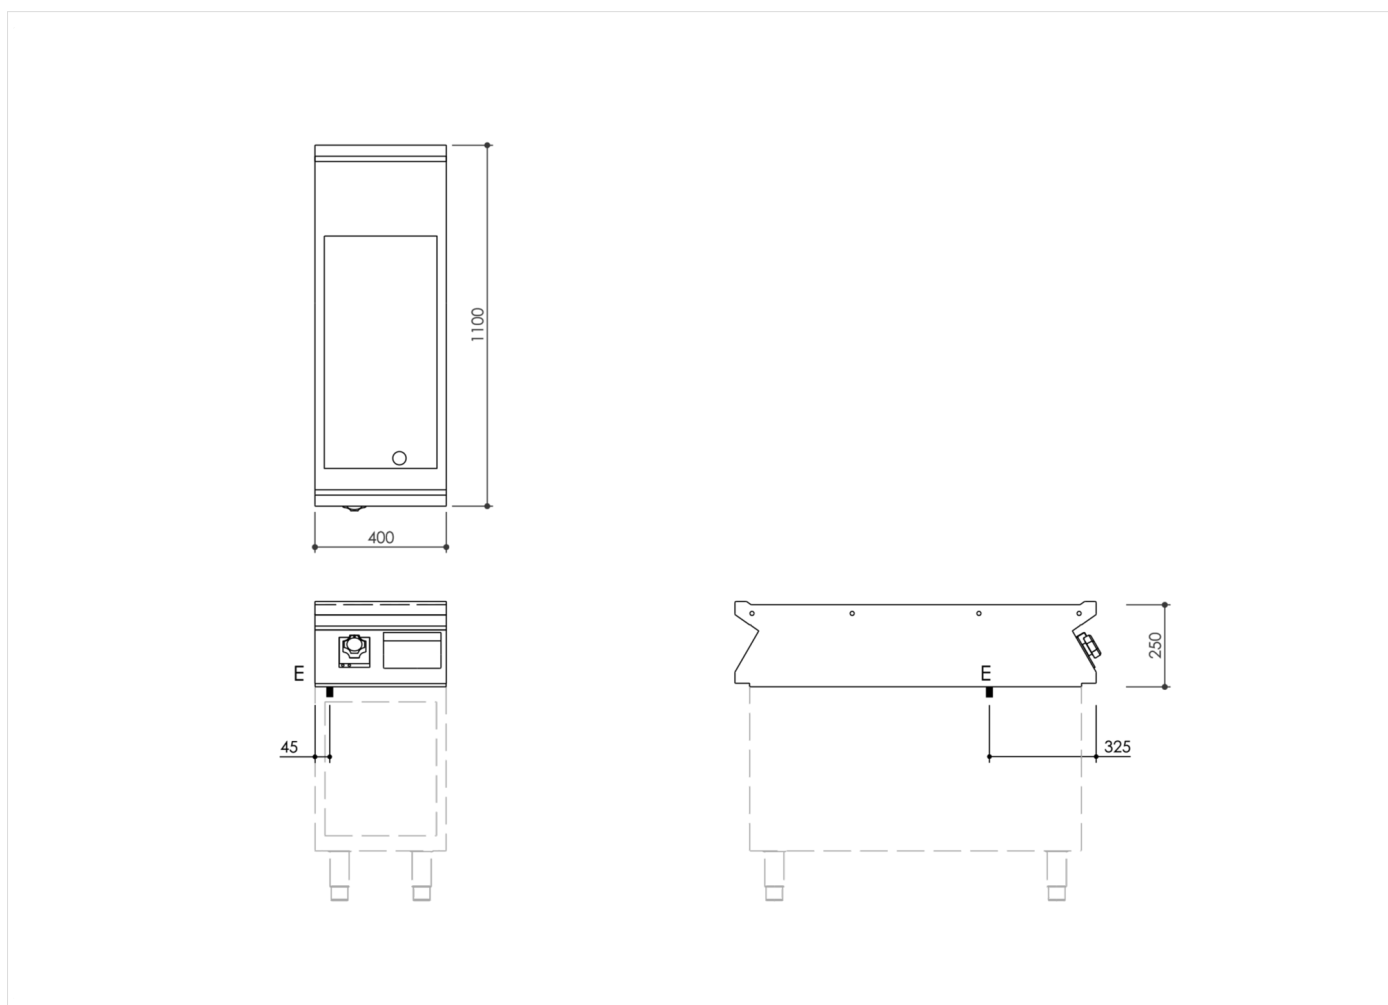

GAMME	CODE	MODÈLE	FONCTION
MI - IIO	MAMCOO11330	FT114ELCST	Fry Top

ARTICLE

Frytop électrique, plaque lisse chromée satinée Top

GAMME	CODE	MODÈLE	FONCTION
MI - IIO	MAMCOO11330	FT114ELCST	Fry Top

ARTICLE

Frytop électrique, plaque lisse chromée satinée Top

DONNÉES TECHNIQUES D'INSTALLATION

(E) Raccordement électrique: **VAC400-3N 50/60Hz**