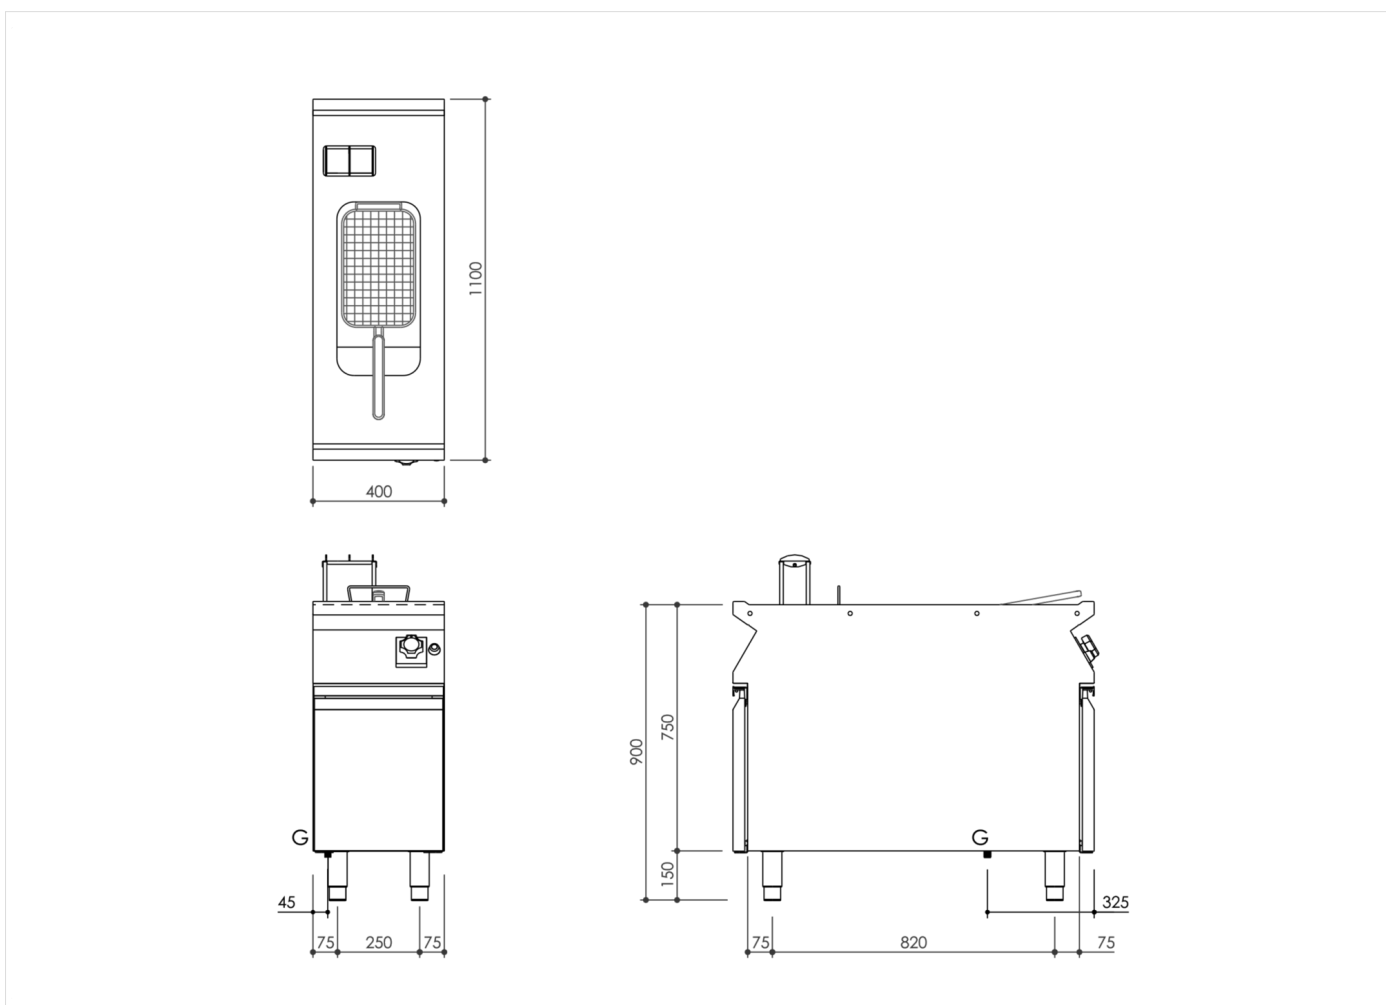

GAMMA	CODICE	MODELLO	FUNZIONE
MI - IIO	MAMCOOII390	FRII4GI5A	Friggitrici

PRODOTTO

Friggitrice a gas l vasca 15 LT.

DATI TECNICI DI INSTALLAZIONE

(G) Arrivo Gas:

Ø1/2"