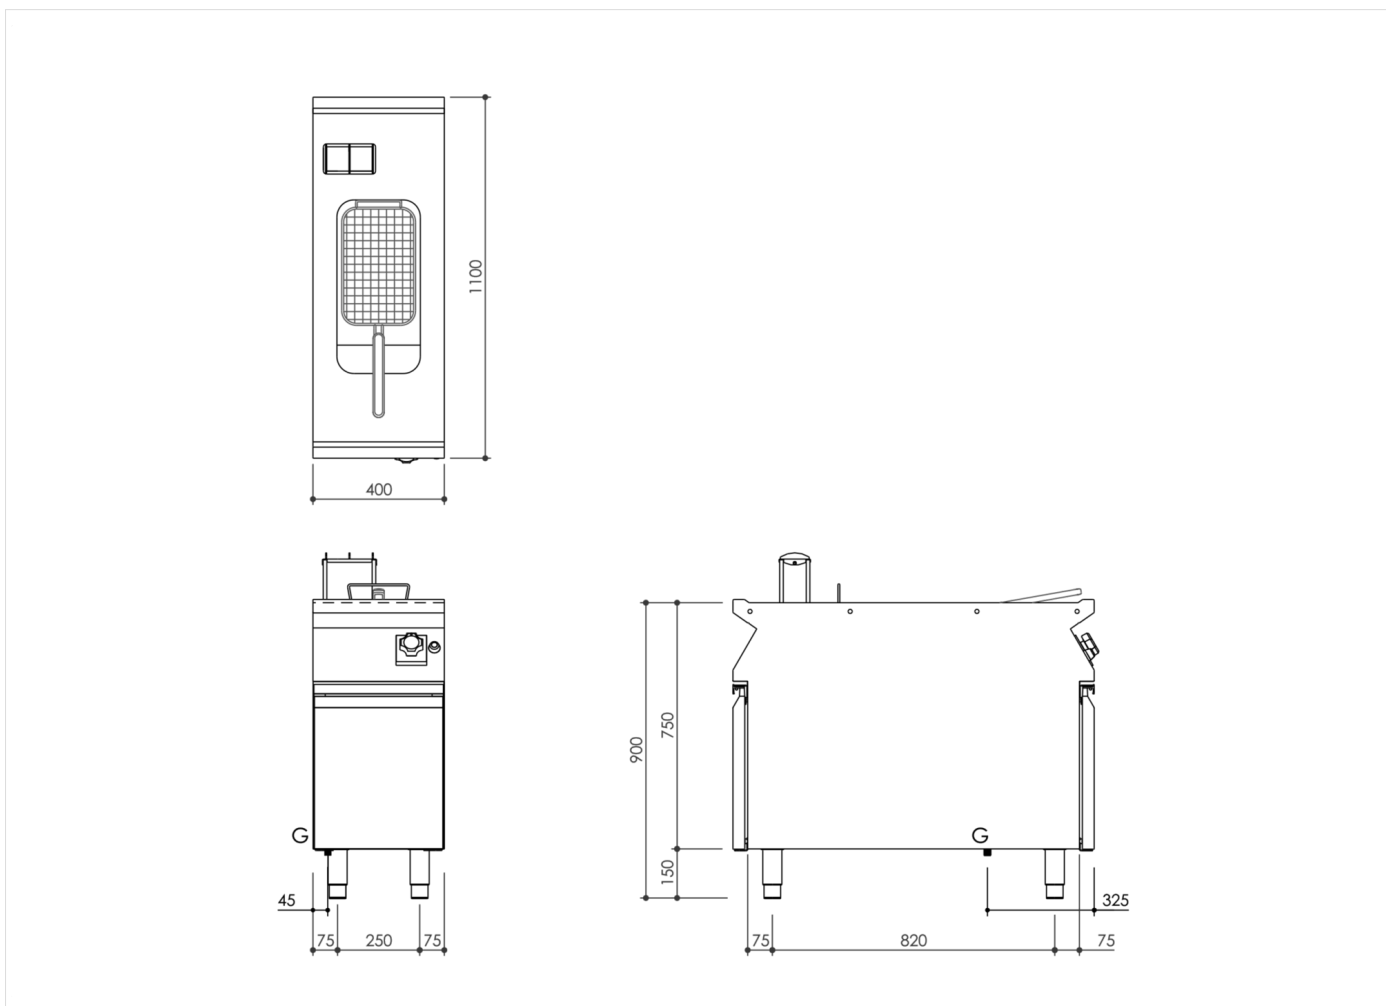

GAMA	CÓDIGO	MODELO	FUNCIÓN
MI - IIO	MAMCOOI1390	FR114G15A	Freidoras

PRODUCTO

**Freidora a gas de l cuba de 15 litros montado sobre mueble con puerta**

GAMA	CÓDIGO	MODELO	FUNCIÓN
MI - 110	MAMCOO11390	FR114G15A	Freidoras

PRODUCTO

**Freidora a gas de 1 cuba de 15 litros montado sobre mueble con puerta**

**DETALLES TÉCNICOS DE INSTALACIÓN**

(G) Llegada Gas:

Ø1/2"