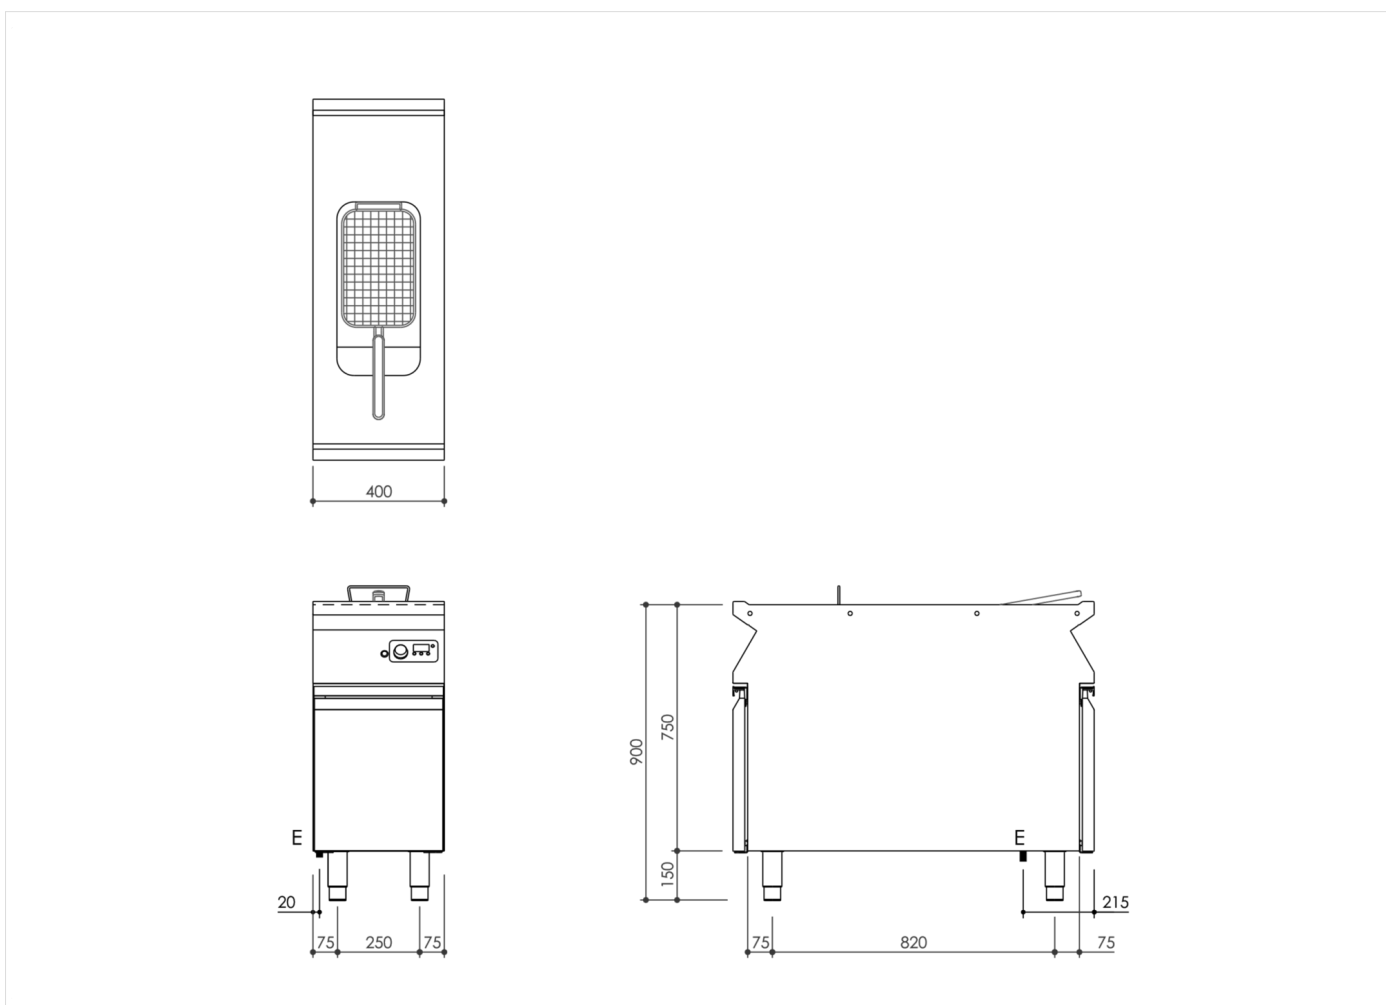

GAMMA	CODICE	MODELLO	FUNZIONE
MI - IIO	MAMCOOII400	FRII4EI5KA	Friggitrici

PRODOTTO

Friggitrice elettrica 1 vasca 15 LT. elettronica su vano armadiato

GAMMA	CODICE	MODELLO	FUNZIONE
MI - IIO	MAMCOOII400	FRII4EI5KA	Friggitrici

PRODOTTO

Friggitrice elettrica I vasca 15 LT. elettronica su vano armadiato

DATI TECNICI DI INSTALLAZIONE

(E) Allacciamento Elettrico:

VAC400 3N 50Hz