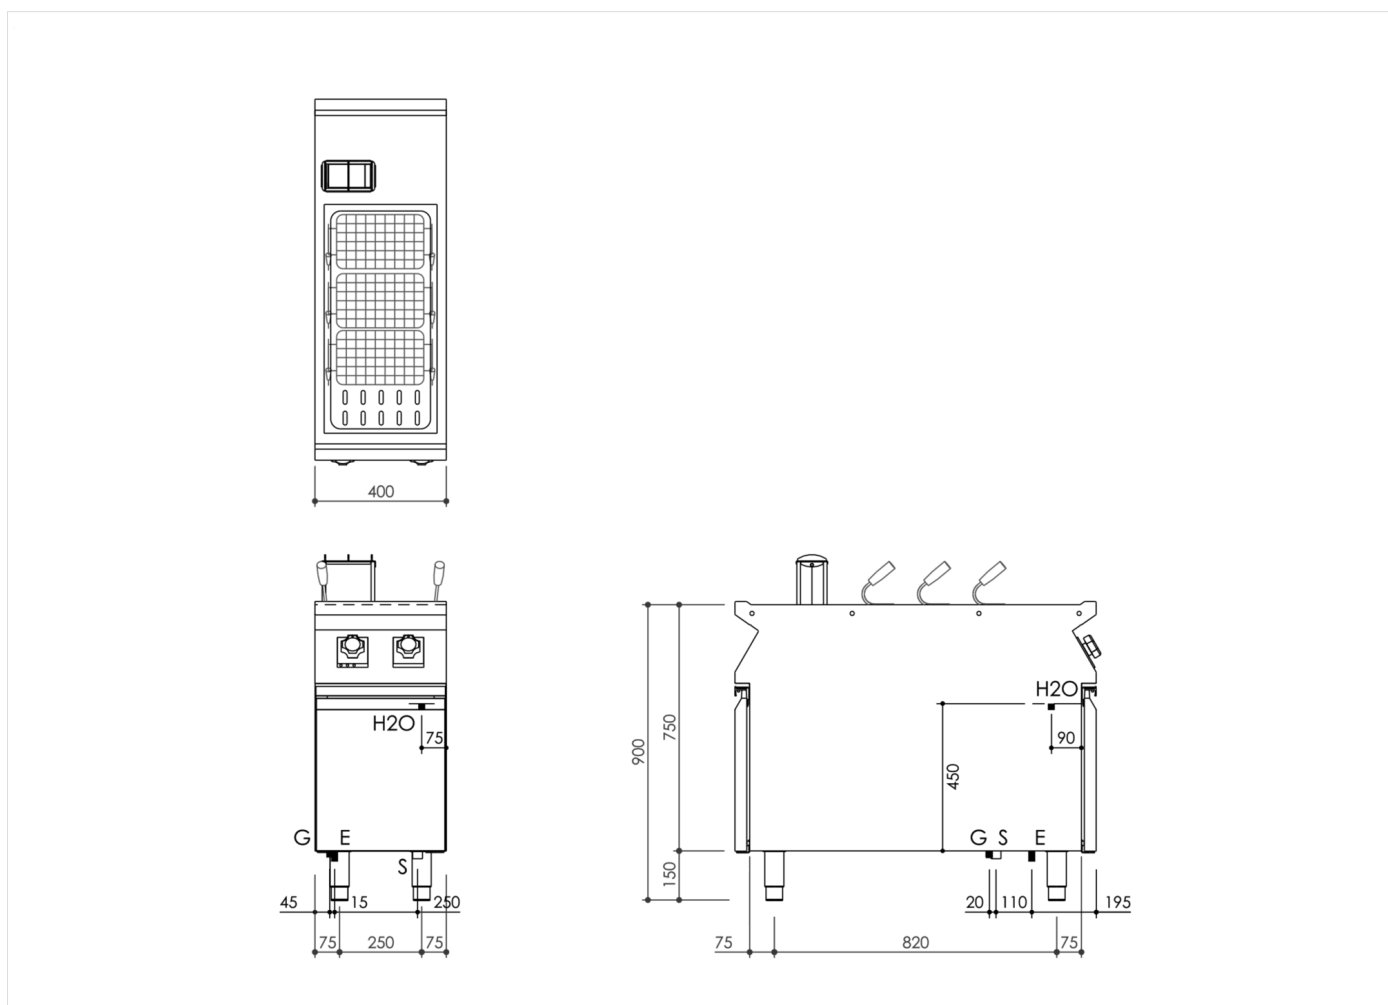

SERIE	ARTIKELNUMMER	MODELL	FUNKTION
MI - 110	MAMCO011550	CP114GE	Nudelkocher

PRODUKT

Elektrifiziertes gas Nudelkocher | Becken 42 Liter 2 Fronten einseitig bedienbar

INSTALLATIONSANGABEN

(E) Elektroanschluss:	VAC230-I 50/60 Hz
(G) Gasanschluss:	Ø1/2"
(AF) Kaltwasserzulauf:	Ø1/2-H=200mm
(S) Ablauf:	Ø3/4"