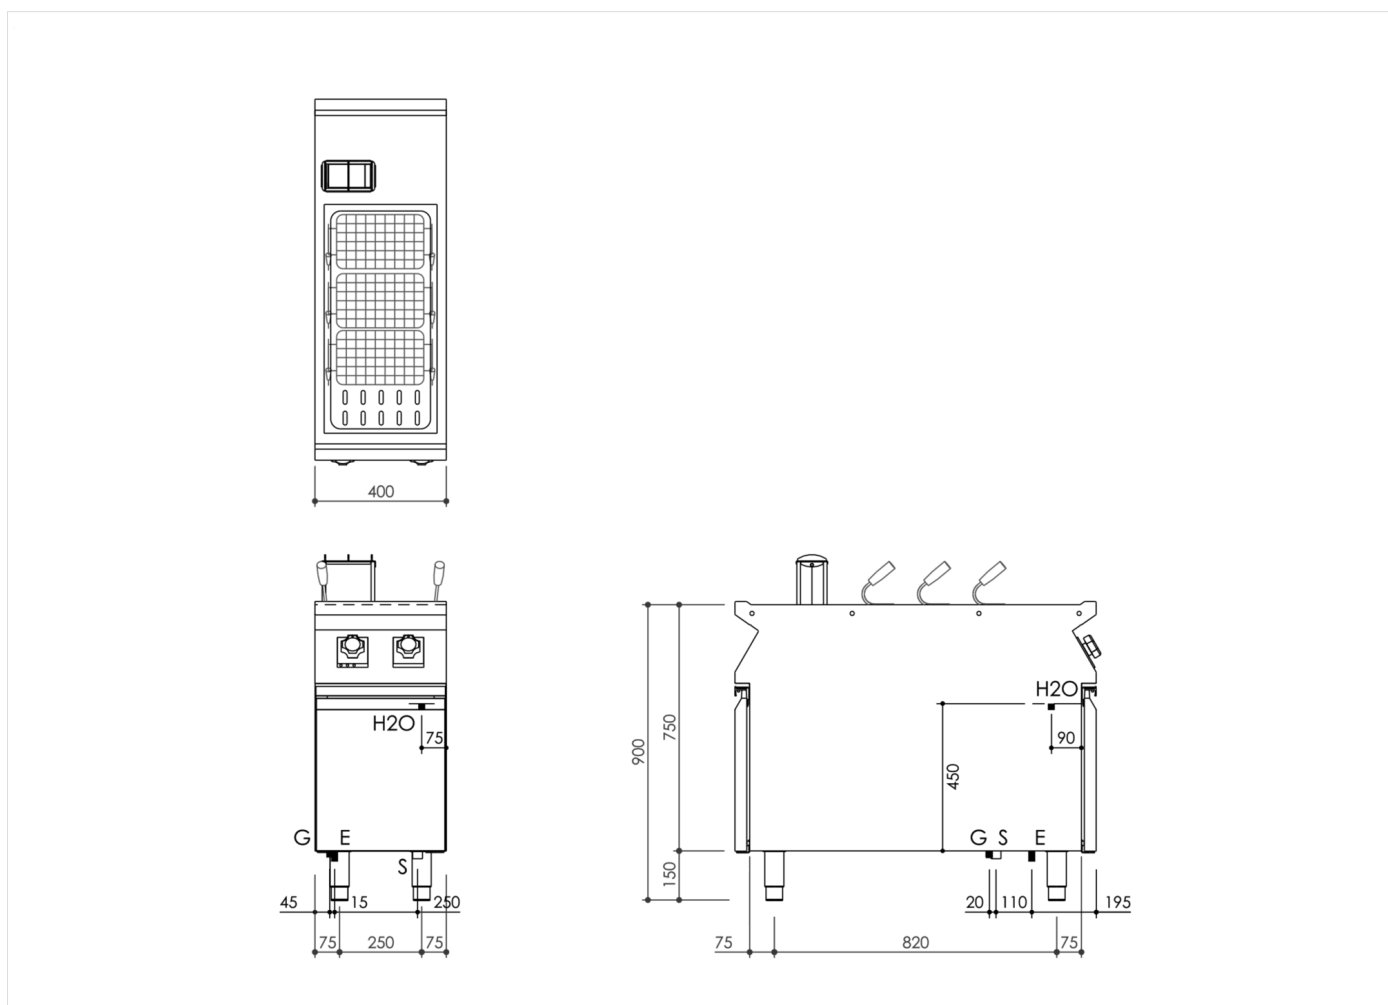

GAMMA   CODICE   MODELLO   FUNZIONE
MI - 110   MAMCO011550   CPI14GE   Cuocipasta

PRODOTTO

Cuocipasta gas elettrificato 1 vasca 42 LT. passante

DATI TECNICI DI INSTALLAZIONE

(E) Allacciamento Elettrico:	VAC230-I 50/60 Hz
(G) Arrivo Gas:	Ø1/2"
(AF) Arrivo Acqua Fredda:	Ø1/2-H=200mm
(S) Uscita Scarico:	Ø3/4"