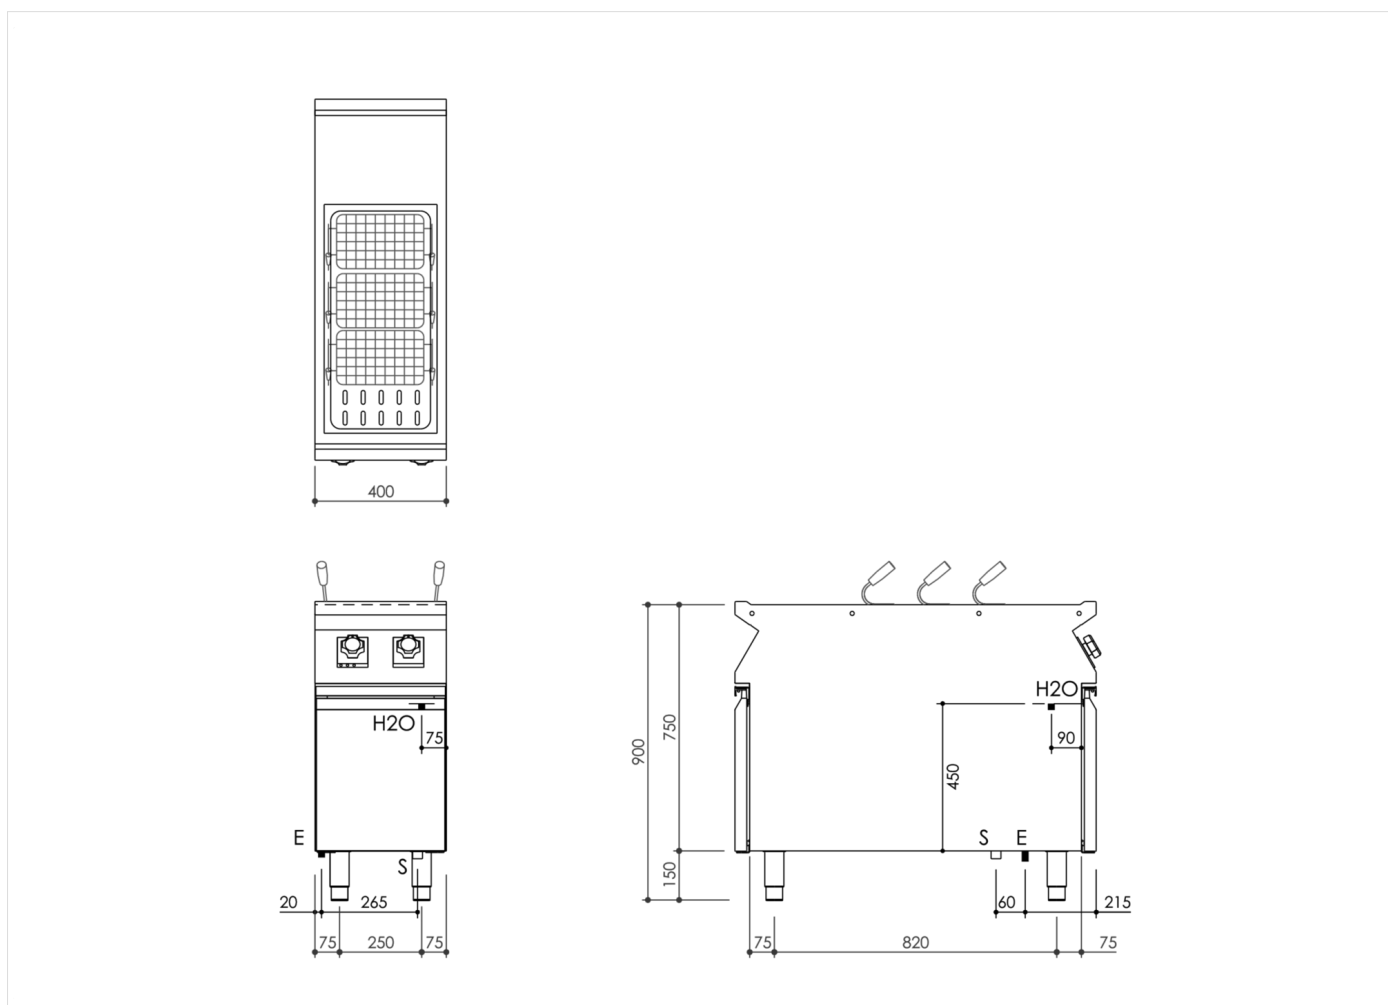

GAMME	CODE	MODÈLE	FONCTION
MI - IIO	MAMCOOII420	CPII4E	Cuiseur à pâtes

ARTICLE

Cuiseur à pâtes électrique 1 cuve de 42 lt. traversant

DONNÉES TECHNIQUES D'INSTALLATION

(E) Raccordement électrique:	VAC400 3N 50Hz
(AF) Arrivée d'eau froide:	Ø1/2-H=200mm
(S) Vidange:	Ø3/4"