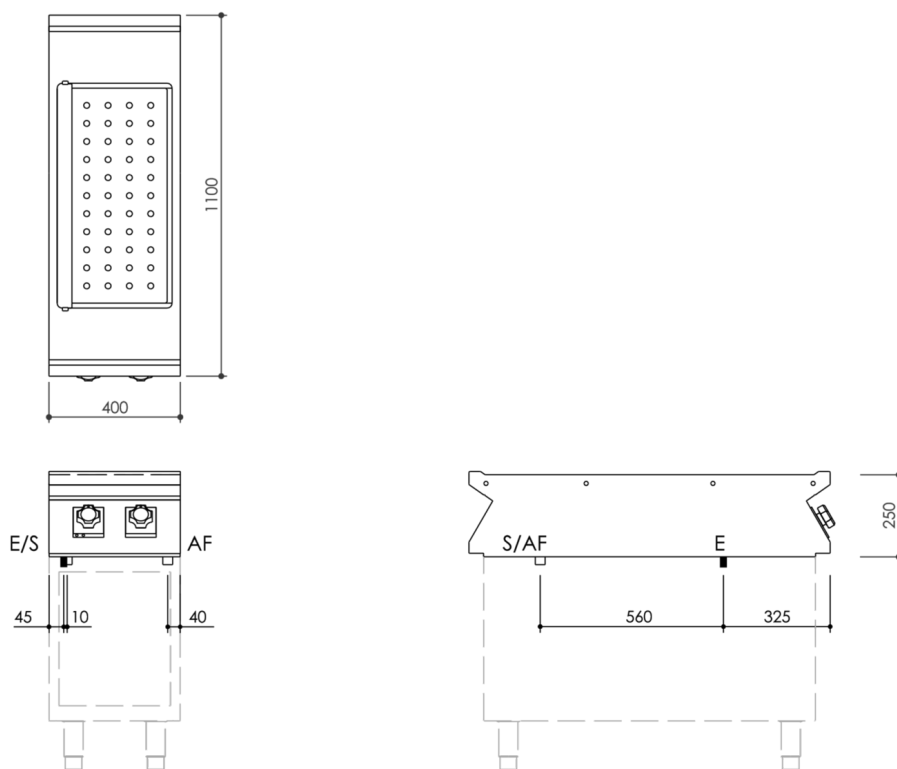

| SERIE | ARTIKELNUMMER | MODELL | FUNKTION |
|----------|---------------|---------|-----------|
| MI - 110 | MAMCOO11250 | BA114ET | Wasserbad |

PRODUKT

Elektro Bainmarie beidseitig bedienbar Oberteil, 2 Fronten einseitig bedienbar

TECHNISCHE DATEN

| | | | |
|----------------------------|----------------------|-------------------|------------|
| BREITE (mm): | 400 | | |
| TIEFE (mm): | 1100 | | |
| HÖHE (mm): | 250 | | |
| GEWICHT (Kg): | 38 | | |
| VOLUMEN (m ³): | 0.19 | | |
| GESAMT-WATT (kW): | 1.8 | | |
| NETZSPANNUNG (V): | VAC230 | | |
| ANZAHL KOCHZONEN: | 1 | | |
| DETAILS ZUR KOCHZONE: | 1 x 2,2 kW | | |
| BECKENMAßE (mm): | 1 x GNI/1 + 1/3 h150 | | |
| ANZAHL BECKEN: | 1 | KAPAZITÄT (L): | 9,5 |
| MAX. ANZ. BEHÄLTER: | 4x GNI/3 | MAX BEHÄLTERHÖHE: | max h150mm |
| IP SCHUTZGRAD: | IPX5 | | |
| BETRIEBSTEMPERATUR (°C): | 30-90 | | |

BESCHREIBUNG

Elektro-Bain-Marie, beidseitig, Tischgerät, aus Edelstahl AISI 304. Stärke der Platte 20/10, ohne Kaminanschlussöffnungen. Becken aus Edelstahl 304, reinigungsfreundlich mit abgerundetem Innenprofil. Beckenboden mit Gefälle zum Ablauf. Abmessungen 2 x GN 1/1+1/3. Geeignet für max. 150 mm hohe Behälter. Beheizung durch gepanzerte Heizelemente unter dem Becken. Einstellung der Wassertemperatur zwischen 30°C und 90°C über Thermostat. Sicherheitsthermostat mit manueller Rücksetzung, der bei Beheizung des Beckens ohne Wasser anspricht. Die Einschaltung der Heizfunktion wird durch das Aufleuchten einer orangefarbenen Kontrolllampe an der Bedienblende angezeigt. Automatischer Wasserzulauf. Wasserablass aus dem Gerät mit Überlaufsystem und vertikalem Abfluss. Schutzart IPX5 (Strahlwasser).