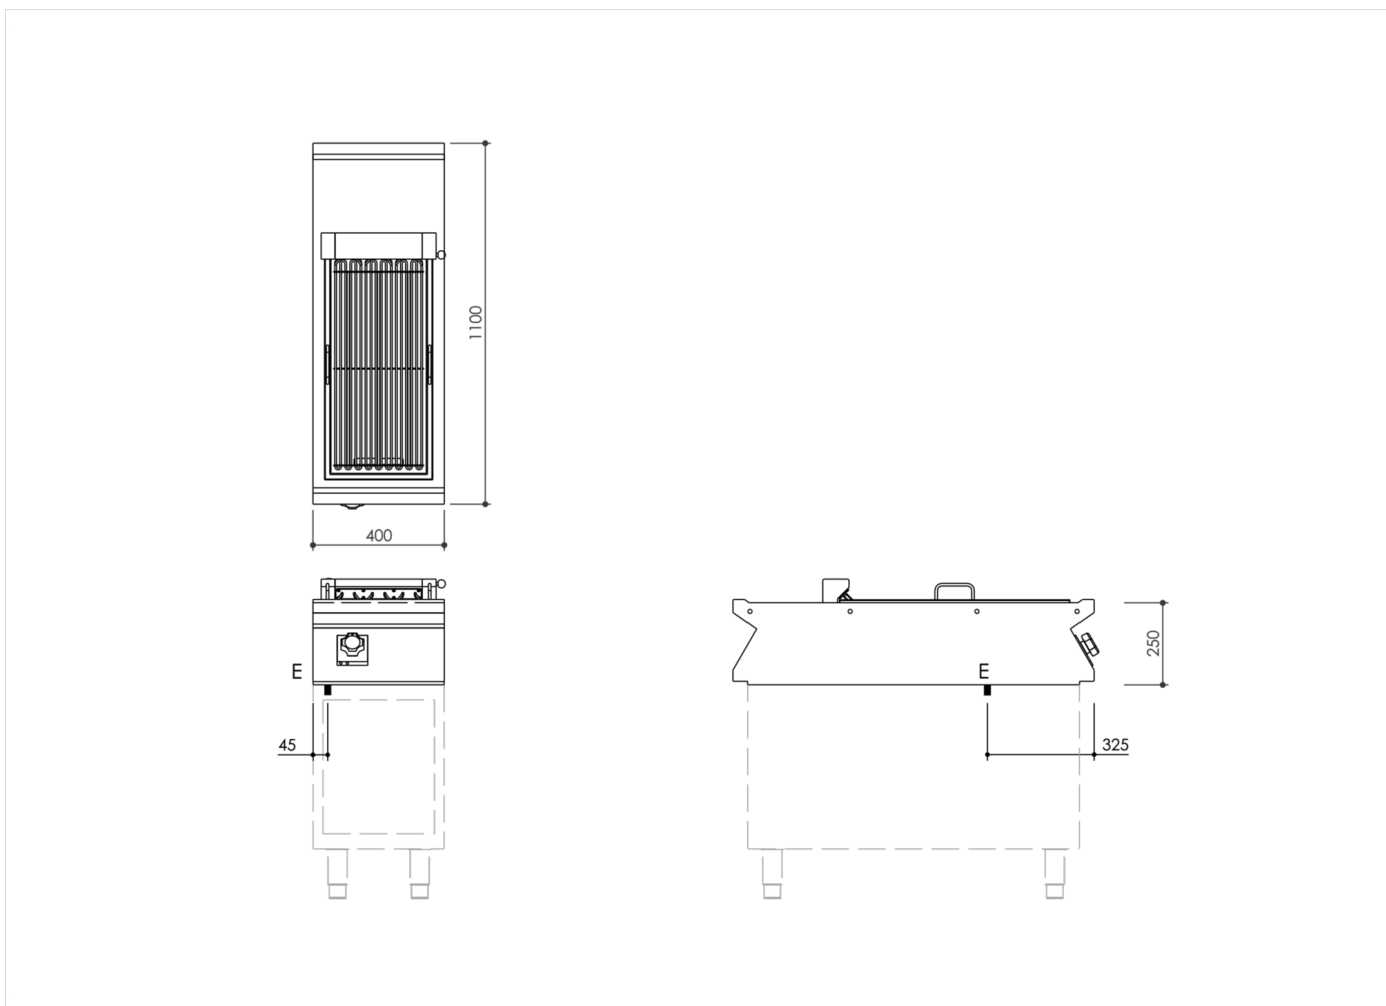

GAMA	CÓDIGO	MODELO	FUNCIÓN
MI - IIO	MAMCOOII2IO	GRII4ET	Barbacoa

PRODUCTO

Barbacoa eléctrico de ancho 400 de sobremesa

GAMA	CÓDIGO	MODELO	FUNCIÓN
MI - 110	MAMCOO11210	GRI14ET	Barbacoa

PRODUCTO

Barbacoa eléctrico de ancho 400 de sobremesa

DETALLES TÉCNICOS DE INSTALACIÓN

(E) Conexión Eléctrica: **VAC400 3N 50Hz**