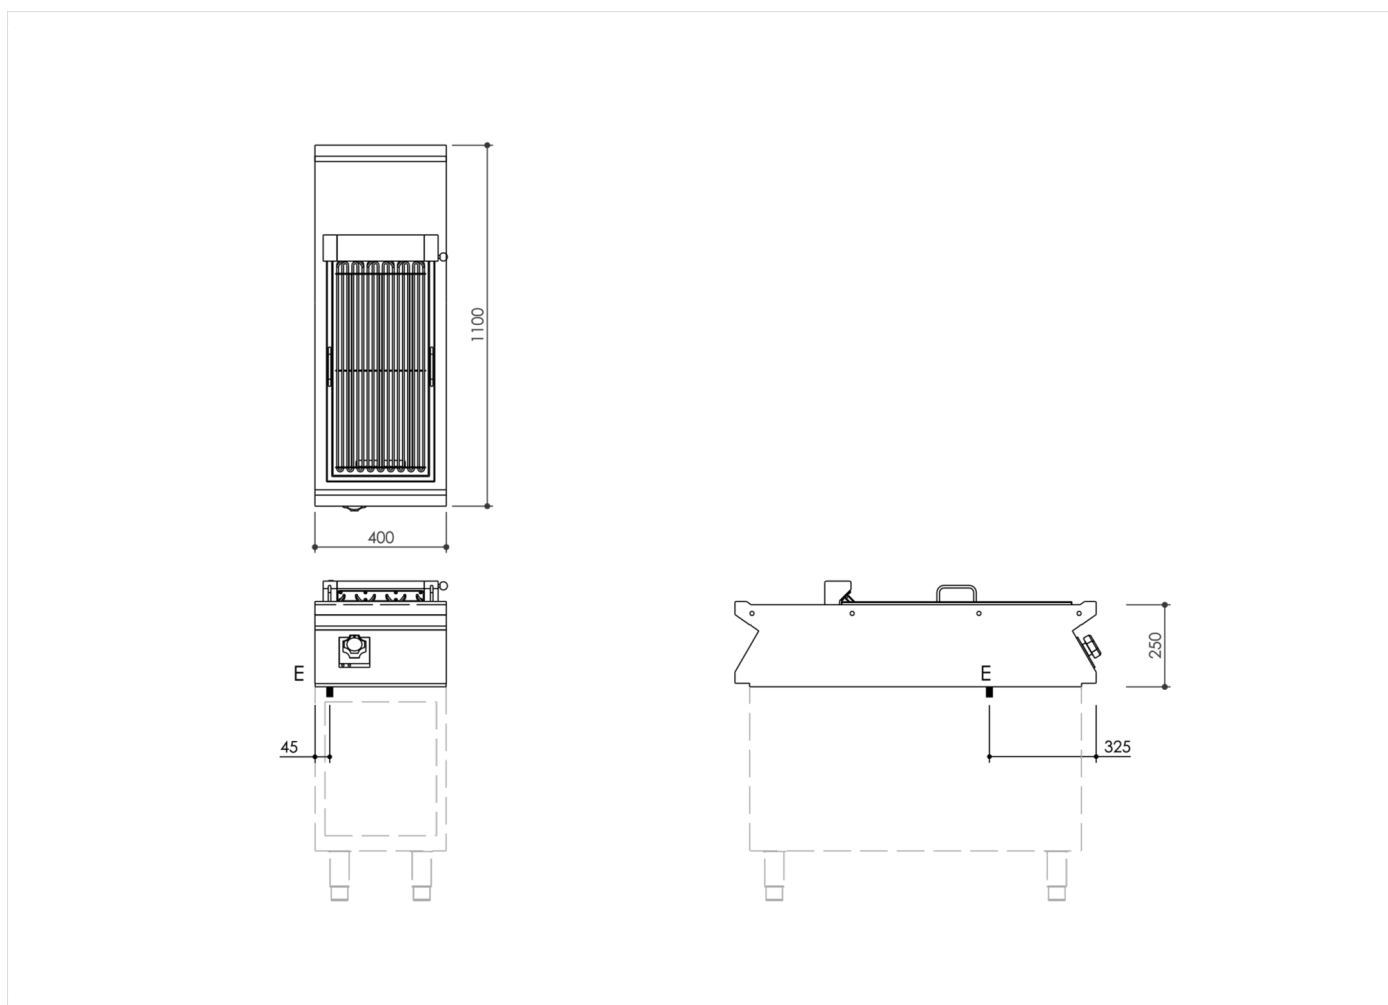

SERIE	ARTIKELNUMMER	MODELL	FUNKTION
MI - 110	MAMCOO11210	GR114ET	Grillgeräte

PRODUKT

Elektro-Grill 400 mm Oberteil 2 Fronten einseitig bedienbar

SERIE	ARTIKELNUMMER	MODELL	FUNKTION
MI - 110	MAMCOO11210	GR114ET	Grillgeräte

PRODUKT

Elektro-Grill 400 mm Oberteil 2 Fronten einseitig bedienbar

TECHNISCHE DATEN

BREITE (mm):	400
TIEFE (mm):	1100
HÖHE (mm):	250
GEWICHT (Kg):	38
VOLUMEN (m ³):	0.19
GESAMT-WATT (kW):	5
NETZSPANNUNG (V):	VAC400 3N
ANZAHL KOCHZONEN:	1
MAßE KOCHZONEN (mm):	255x640
DETAILS ZUR KOCHZONE:	1 x 5 kW
IP SCHUTZGRAD:	IPX5

BESCHREIBUNG

Elektrogrill, Tischgerät, aus Edelstahl AISI 304. Tiefgezogene Deckplatte 20/10 mit vorderer Überlaufschutzkante, ausgelegt für stirnseitigen Verbund inklusive hermetischer Dichtung. Direktes Garen der Speisen im Kontakt mit gepanzerten Heizelementen. Darunter befindliches Wasserbecken für die Regulierung des Feuchtigkeitsgehalts des Garguts und gleichzeitig Fettaufangbehälter. Leistungsregler zur Steuerung der Heizfunktion, dessen Geometrie vor eindringendem Wasser schützt, ausgestattet mit integrierten Kontrolllampen für die unmittelbare Anzeige der Aufheizung und des korrekten Gerätebetriebs. Steuerung der Heizfunktion über 5-Stufen-Leistungsregler mit zusätzlicher „Clean“-Stellung für die Reinigung der Garfläche. Sicherheitsthermostat mit manueller Rücksetzung, der bei Übertemperatur anspricht. Schutzart IPX5 (Strahlwasser).

SERIE	ARTIKELNUMMER	MODELL	FUNKTION
MI - 110	MAMCOO11210	GR114ET	Grillgeräte

PRODUKT

Elektro-Grill 400 mm Oberteil 2 Fronten einseitig bedienbar

INSTALLATIONSANGABEN

(E) Elektroanschluss: VAC400 3N 50Hz