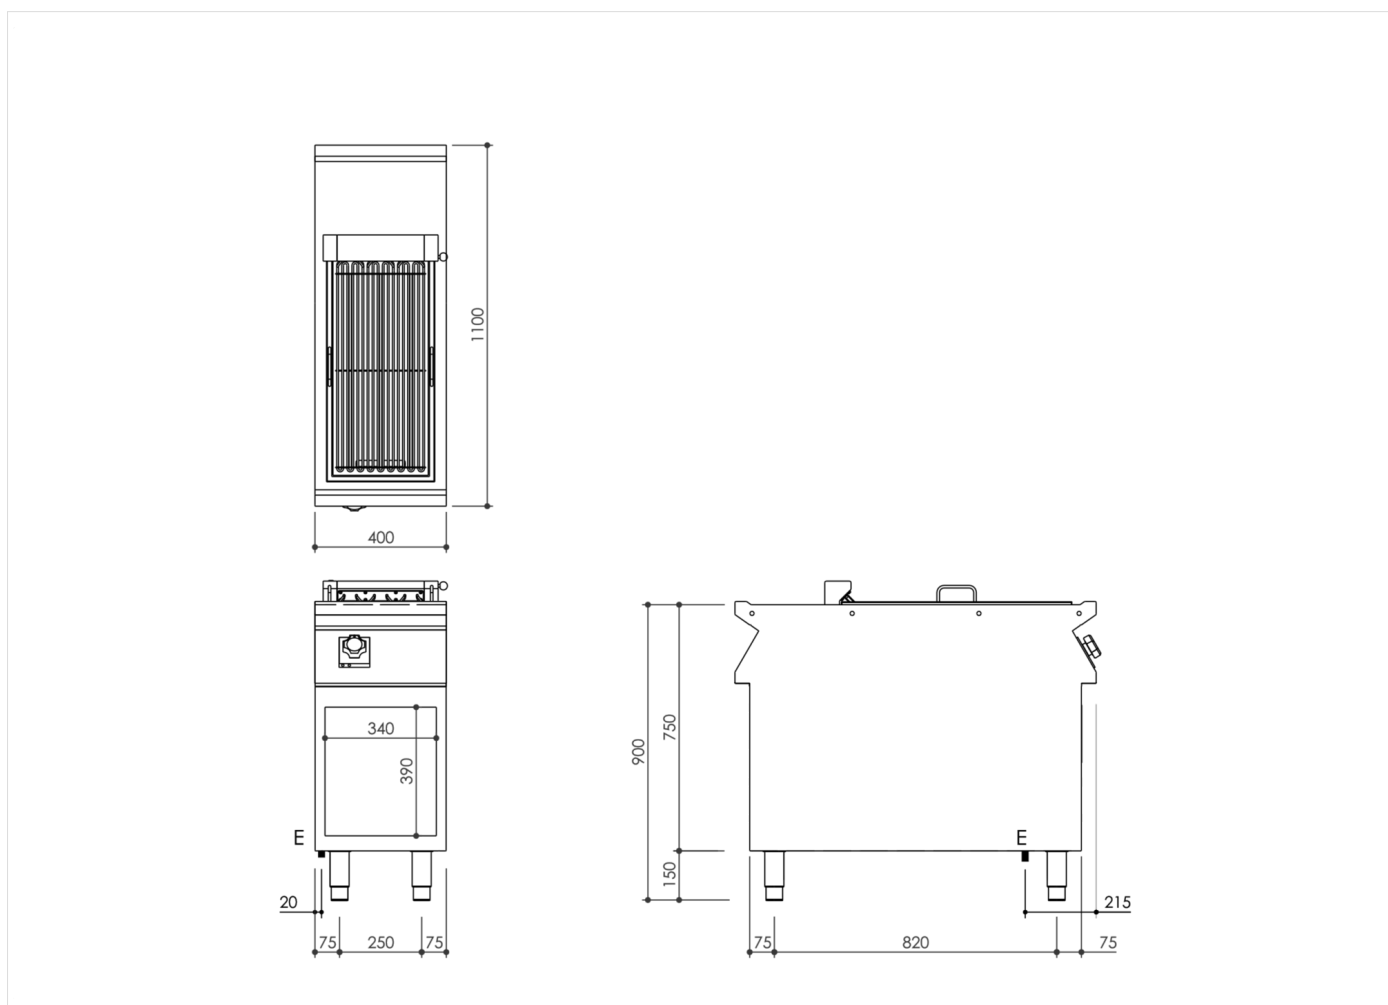

SERIE	ARTIKELNUMMER	MODELL	FUNKTION
MI - 110	MAMCOO11220	GR114EG	Grillgeräte

PRODUKT

Elektro-Grill 400 mm auf Unterbau offen, 2 Fronten einseitig bedienbar

SERIE	ARTIKELNUMMER	MODELL	FUNKTION
MI - 110	MAMCOO11220	GR114EG	Grillgeräte

PRODUKT

Elektro-Grill 400 mm auf Unterbau offen, 2 Fronten einseitig bedienbar

INSTALLATIONSANGABEN

(E) Elektroanschluss: VAC400 3N 50Hz