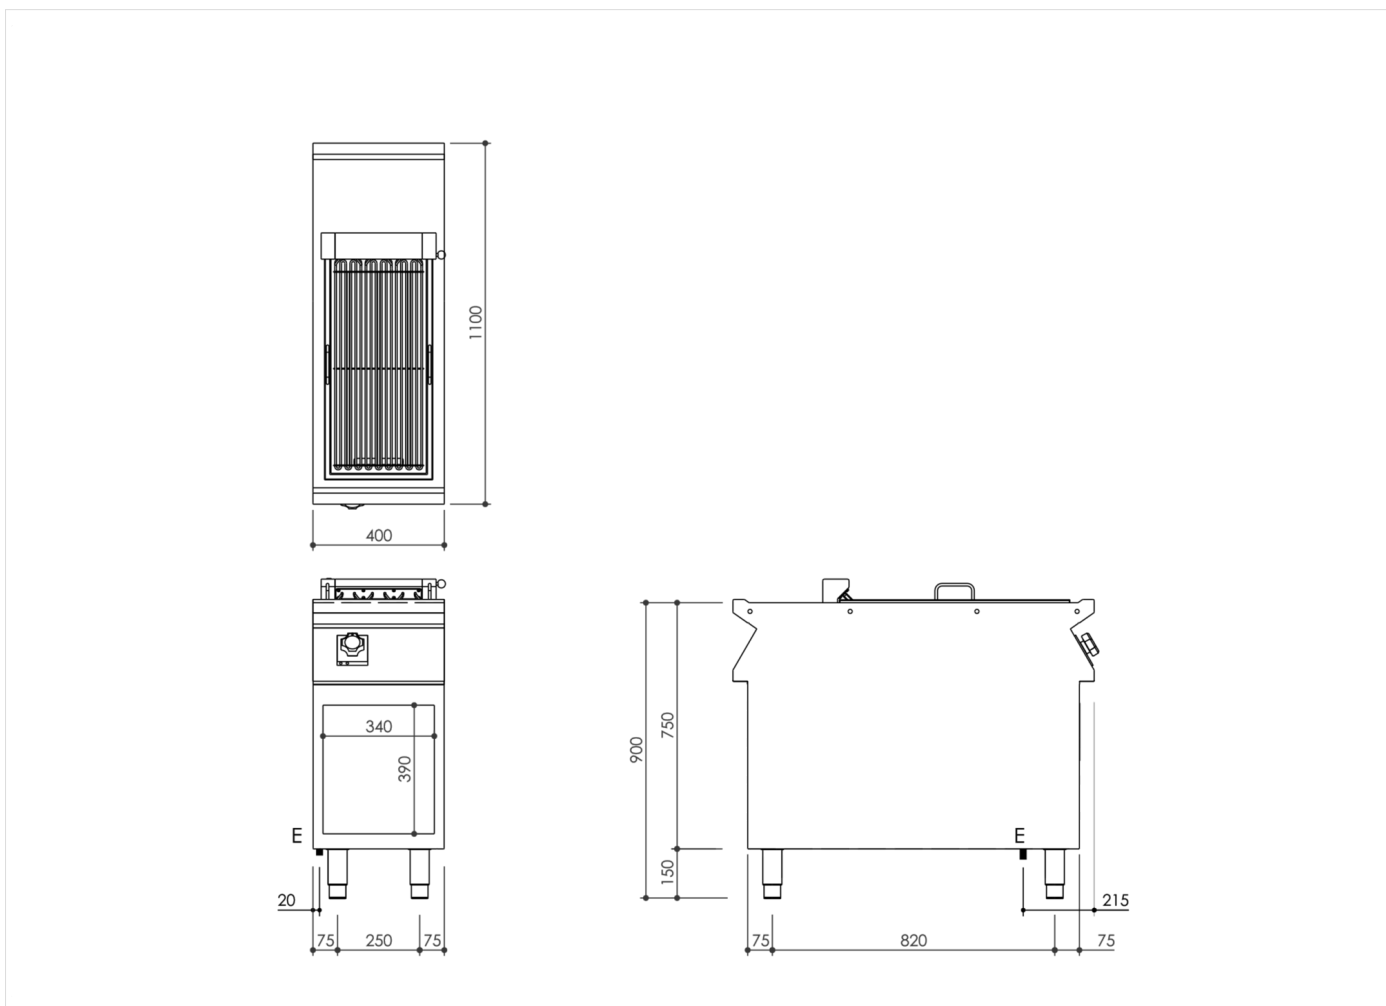

GAMA	CÓDIGO	MODELO	FUNCIÓN
MI - IIO	MAMCOOII220	GRII4EG	<b>Barbacoa</b>

PRODUCTO

**Barbacoa eléctrico de ancho 400 montado sobre mueble abierto**

GAMA	CÓDIGO	MODELO	FUNCIÓN
MI - IIO	MAMCOOII220	GRII4EG	Barbacoa

PRODUCTO

**Barbacoa eléctrico de ancho 400 montado sobre mueble abierto**

**DETALLES TÉCNICOS DE INSTALACIÓN**

(E) Conexión Eléctrica:

VAC400 3N 50Hz