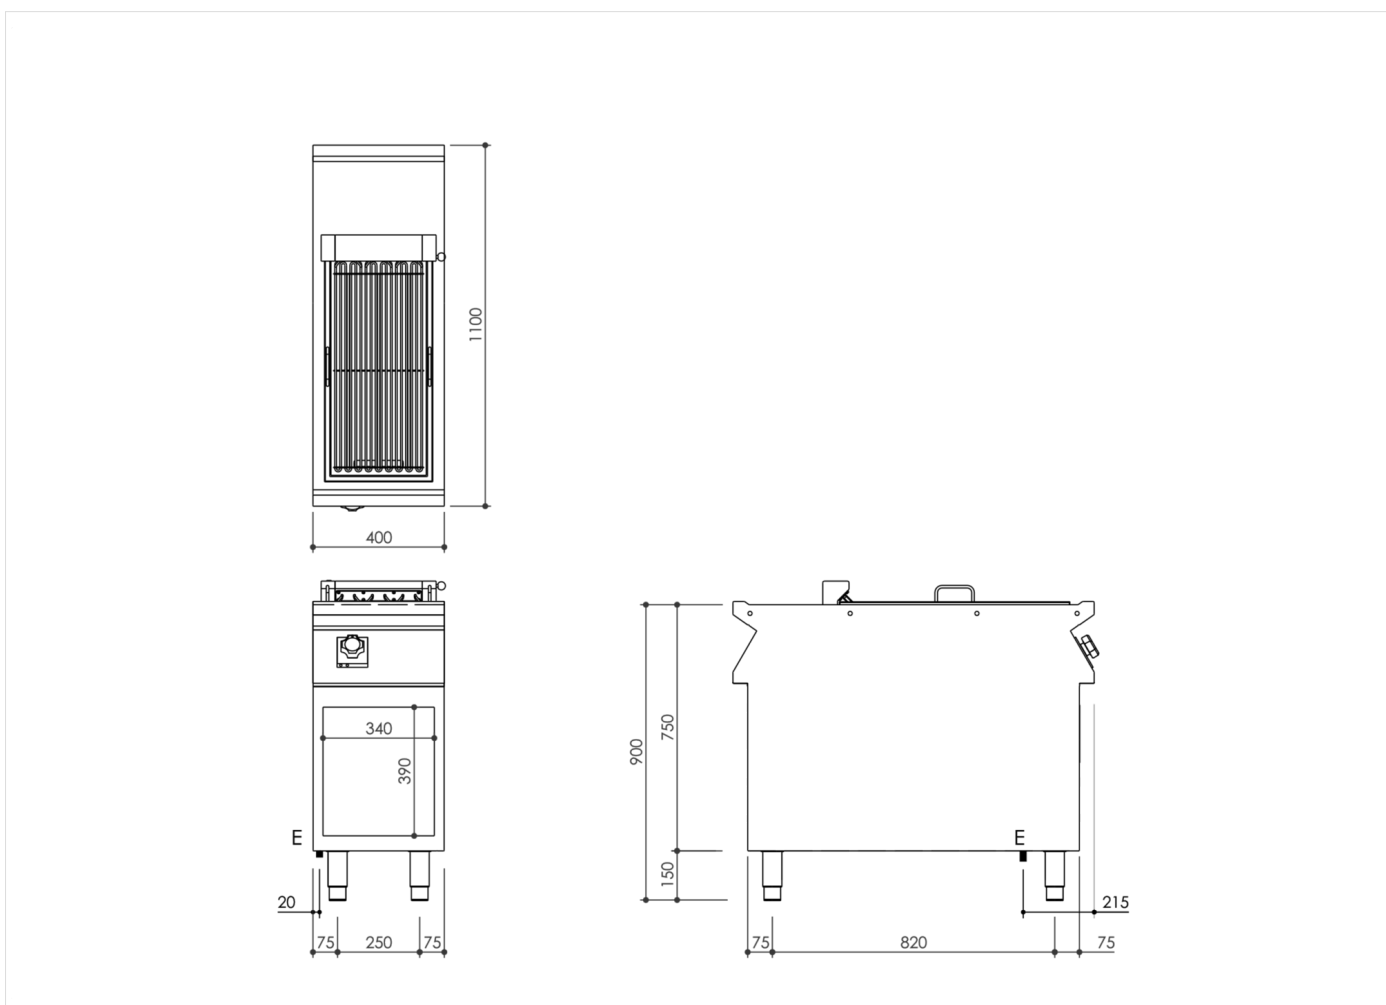

GAMMA	CODICE	MODELLO	FUNZIONE
MI - IIO	MAMCOO11220	GR114EG	Griglie

PRODOTTO

Griglia elettrica da 400 su vano a giorno

GAMMA	CODICE	MODELLO	FUNZIONE
MI - IIO	MAMCOO11220	GR114EG	Griglie

PRODOTTO

Griglia elettrica da 400 su vano a giorno

DATI TECNICI DI INSTALLAZIONE

(E) Allacciamento Elettrico:

VAC400 3N 50Hz