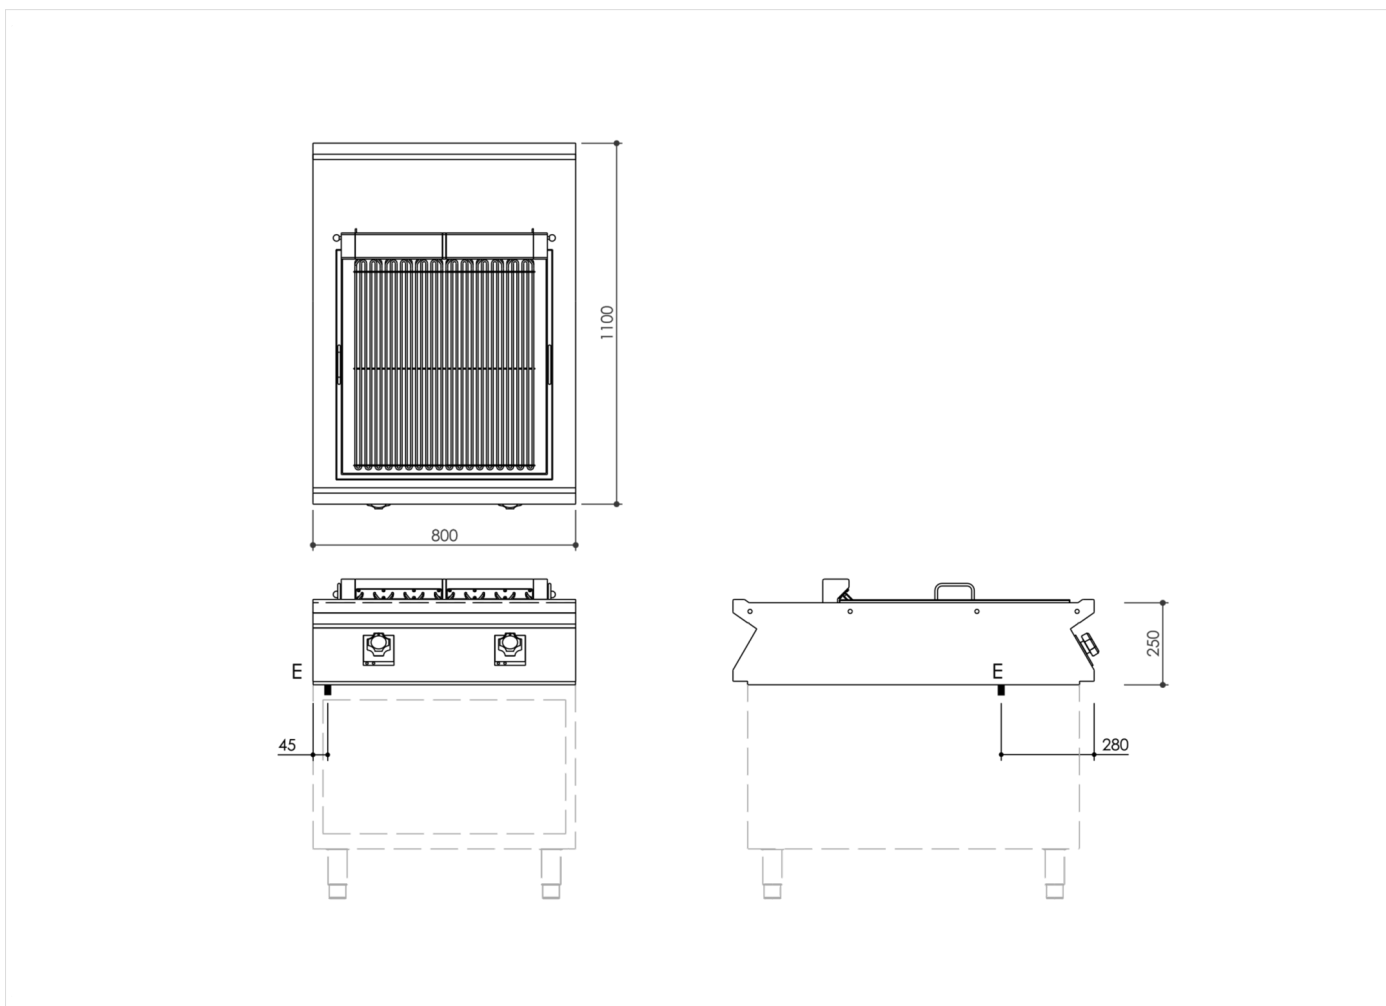

GAMA	CÓDIGO	MODELO	FUNCIÓN
MI - 110	MAMCOO11230	GRI18ET	Barbacoa

PRODUCTO

Barbacoa eléctrico de ancho 800 pasante de sobremesa

GAMA	CÓDIGO	MODELO	FUNCIÓN
MI - IIO	MAMCOOII23O	GRII8ET	Barbacoa

PRODUCTO

Barbacoa eléctrico de ancho 800 pasante de sobremesa

DETALLES TÉCNICOS DE INSTALACIÓN

(E) Conexión Eléctrica: **VAC400 3N 50Hz**