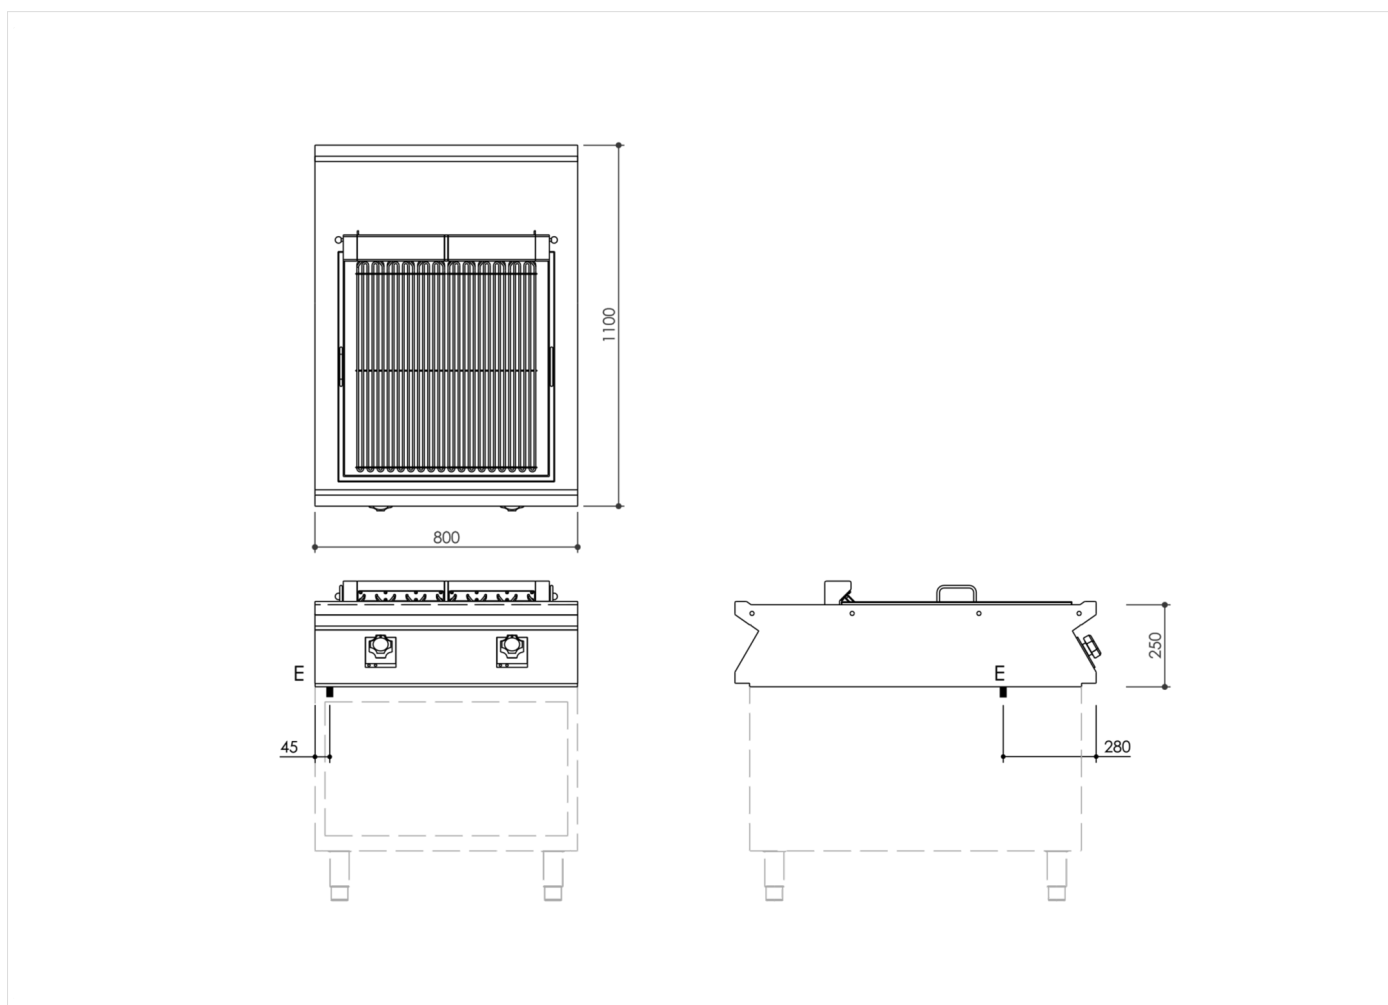

RANGE	CODE	MODEL	FUNCTION
MI - 110	MAMCOO11230	GRI18ET	Grills

ITEM

**Electric chargrill 800 mm width top**

RANGE	CODE	MODEL	FUNCTION
MI - 110	MAMCOO11230	GRI18ET	Grills

ITEM

**Electric chargrill 800 mm width top**

## INSTALLATION SPECIFICATIONS

(E) Electrical Connection: **VAC400 3N 50Hz**