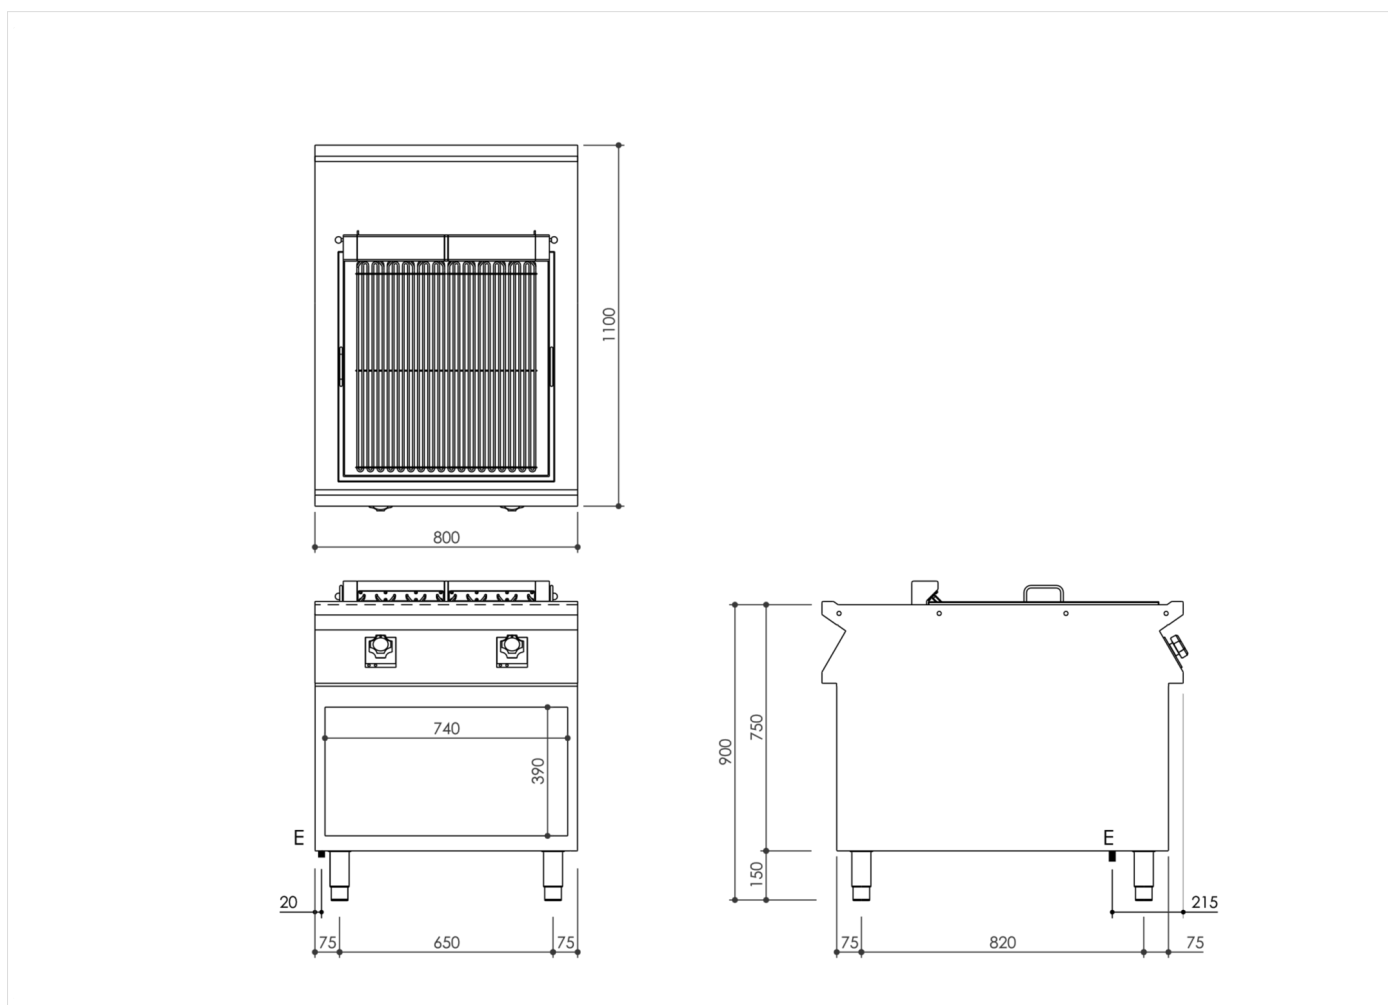

SERIE	ARTIKELNUMMER	MODELL	FUNKTION
MI - 110	MAMCOO11240	GR118EG	Grillgeräte

PRODUKT

Elektro-Grill 800 mm auf Unterbau offen, 2 Fronten einseitig bedienbar

INSTALLATIONSANGABEN

(E) Elektroanschluss: VAC400 3N 50Hz