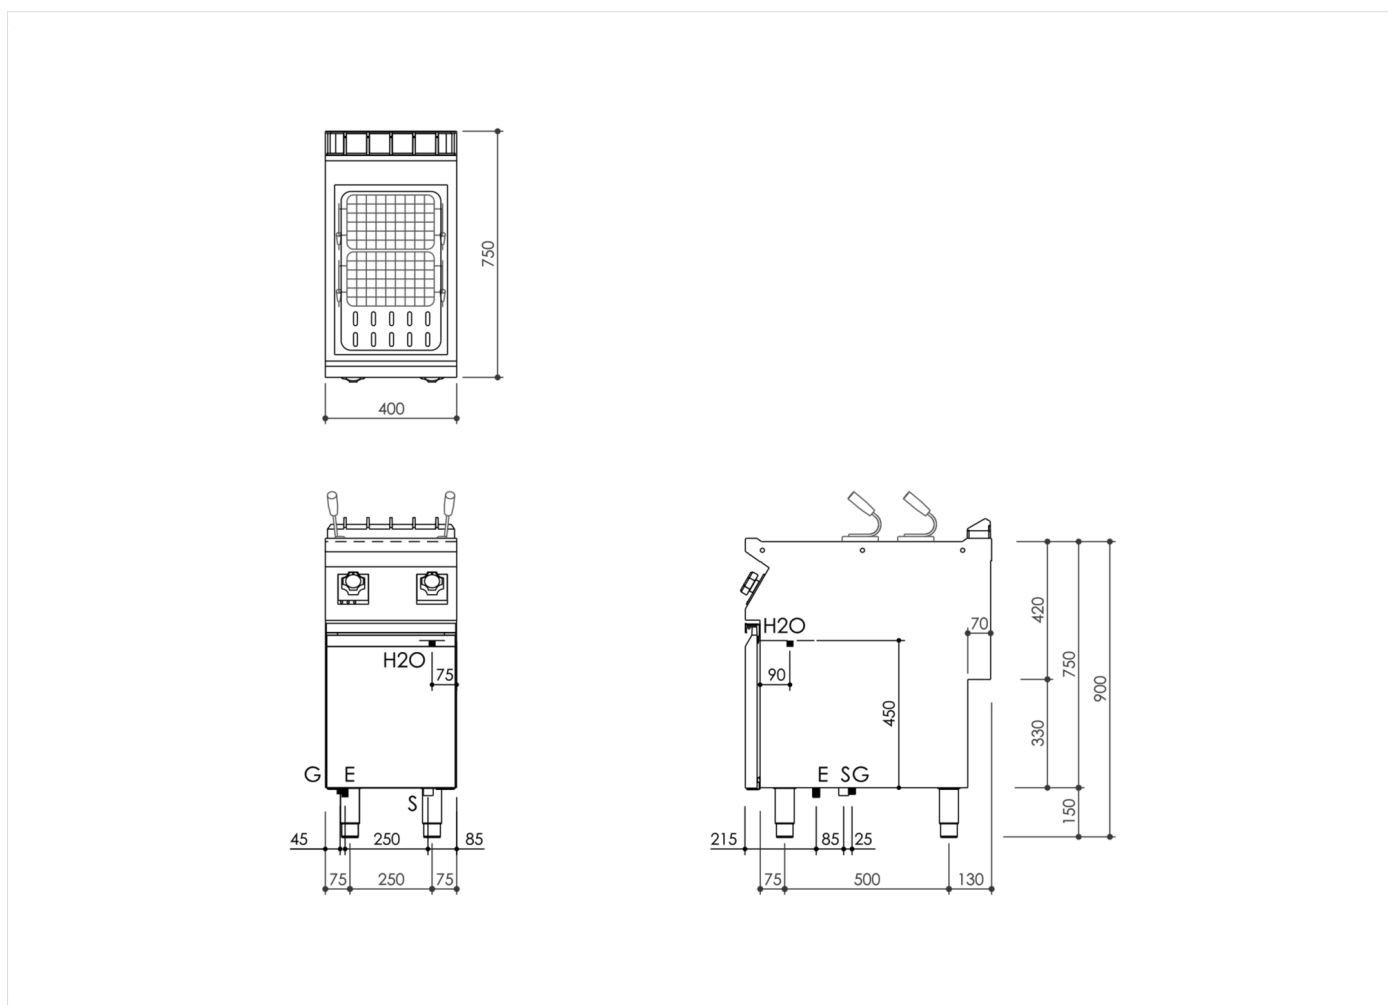

GAMME	CODE	MODÈLE	FONCTION
MI - 70	MAMCO011700	CP74GE	Cuiseur à pâtes

ARTICLE

Cuiseur à pâtes gaz électrifié | cuve de 28 lt.

GAMME	CODE	MODÈLE	FONCTION
MI - 70	MAMCOO11700	CP74GE	Cuiseur à pâtes

ARTICLE

Cuiseur à pâtes gaz électrifié | cuve de 28 lt.

**DONNÉES TECHNIQUES D'INSTALLATION**

(E) Raccordement électrique:	VAC230-I 50/60 Hz
(G) Raccordement au gaz:	Ø1/2"
(AF) Arrivée d'eau froide:	Ø1/2-H=100mm.