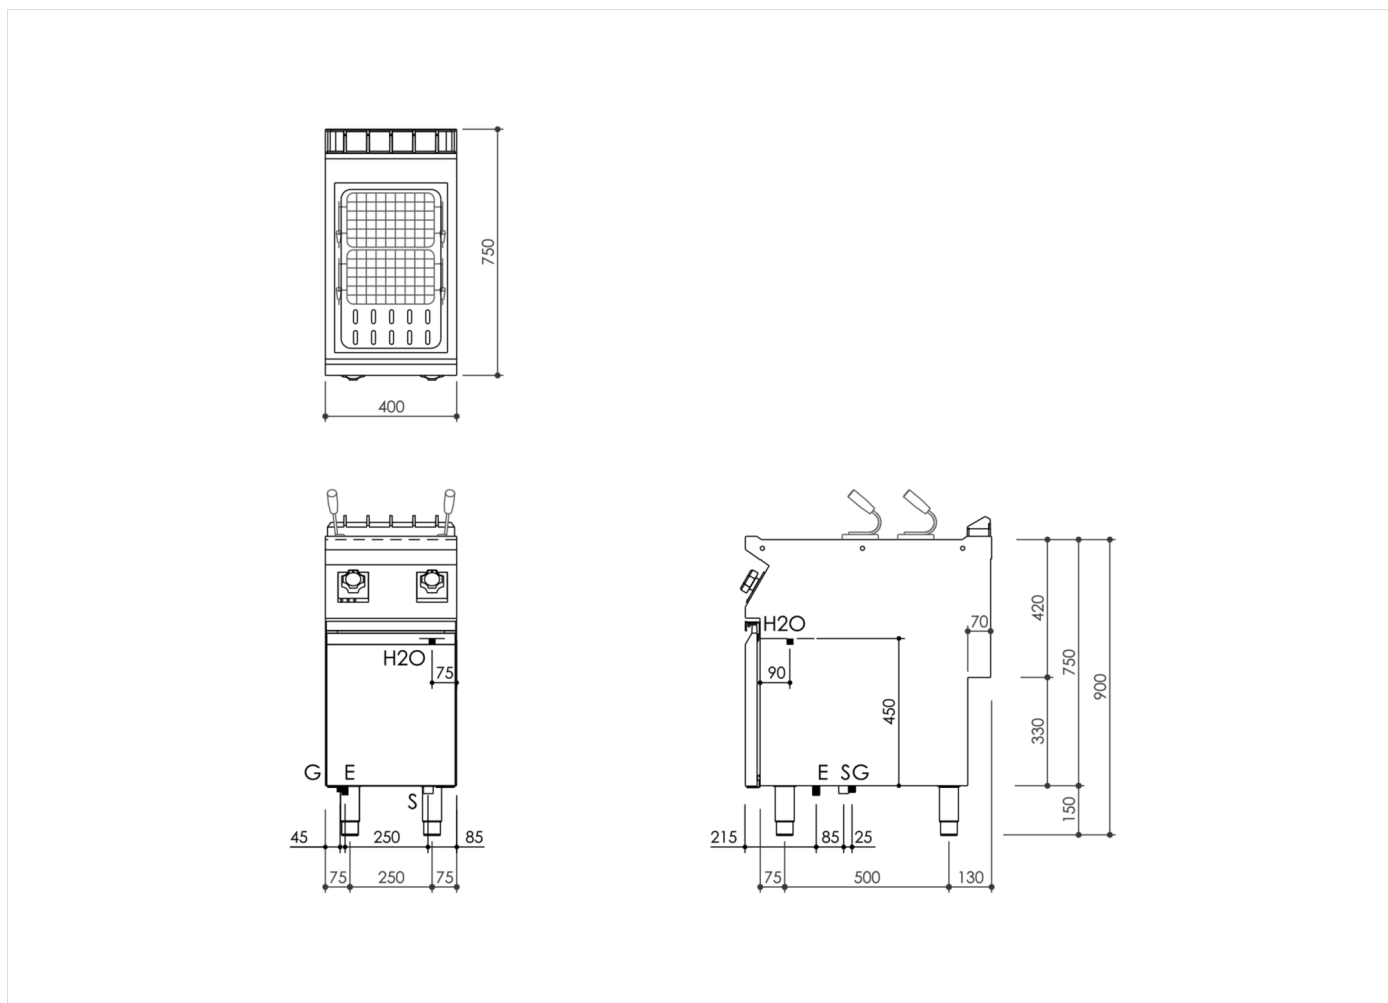

SERIE	ARTIKELNUMMER	MODELL	FUNKTION
MI - 70	MAMCOO11700	CP74GE	Nudelkocher

PRODUKT

Elektrifiziertes gas Nudelkocher | Becken 28 Liter

INSTALLATIONSANGABEN

(E) Elektroanschluss:	VAC230-I 50/60 Hz
(G) Gasanschluss:	Ø1/2"
(AF) Kaltwasserzulauf:	Ø1/2-H=100mm.