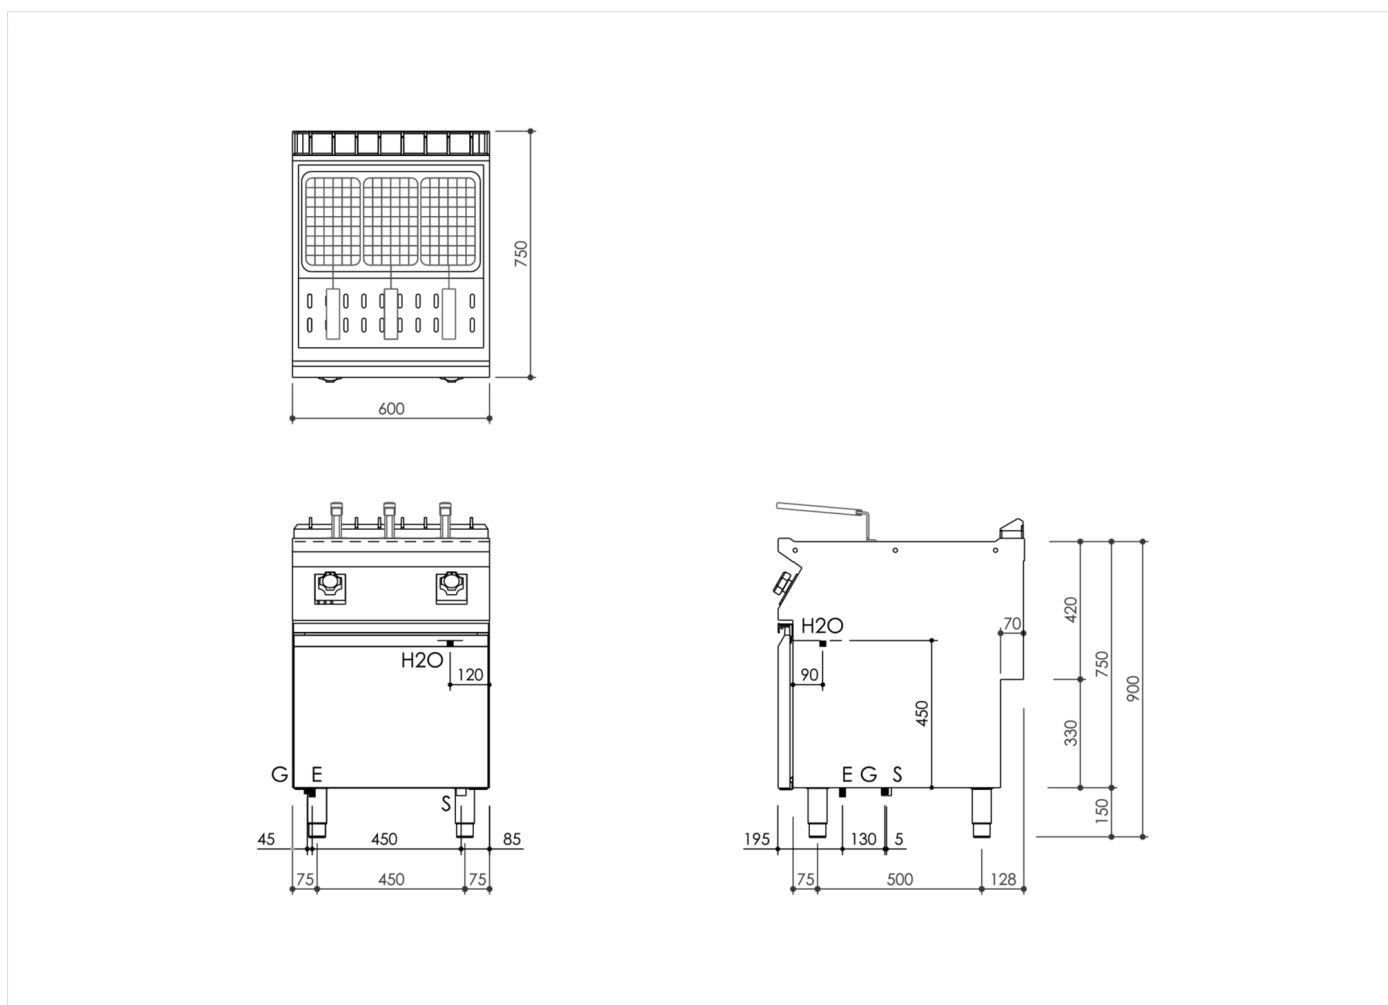

GAMME CODE MODÈLE FONCTION
MI - 70 MAMCO011710 CP76GE Cuiseur à pâtes

ARTICLE

Cuiseur à pâtes gaz électrifié | cuve de 42 lt.

DONNÉES TECHNIQUES D'INSTALLATION

(E) Raccordement électrique:	VAC230-I 50/60 Hz
(G) Raccordement au gaz:	Ø1/2"
(AF) Arrivée d'eau froide:	Ø1/2-H=100mm.