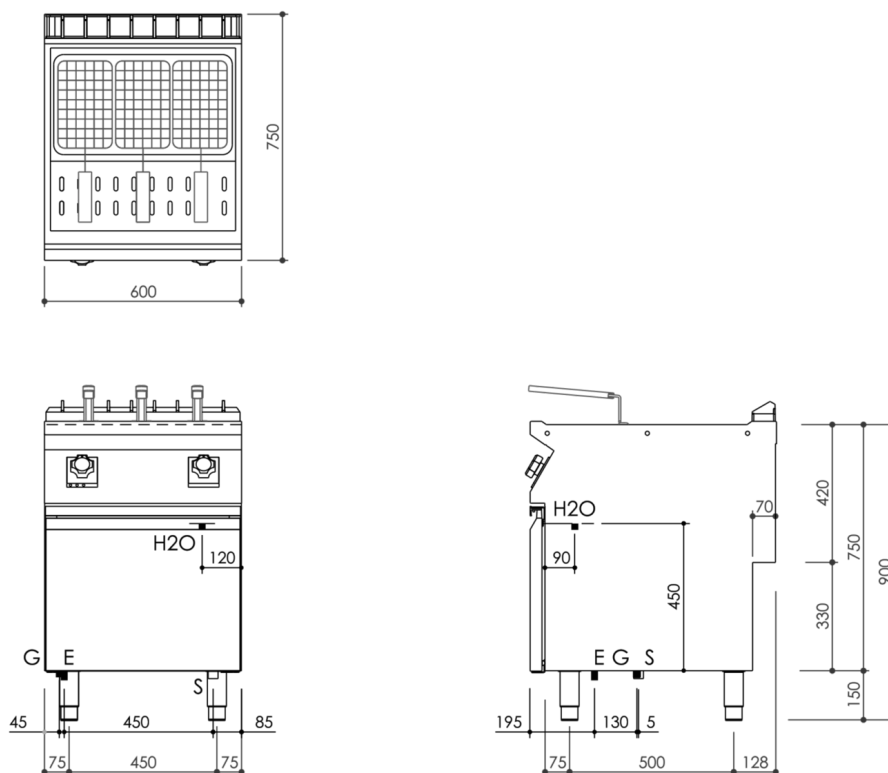

SERIE	ARTIKELNUMMER	MODELL	FUNKTION
MI - 70	MAMCOO11710	CP76GE	Nudelkocher

PRODUKT

Elektrifiziertes gas Nudelkocher | Becken 42 Liter

INSTALLATIONSANGABEN

(E) Elektroanschluss:	VAC230-I 50/60 Hz
(G) Gasanschluss:	Ø1/2"
(AF) Kaltwasserzulauf:	Ø1/2-H=100mm.