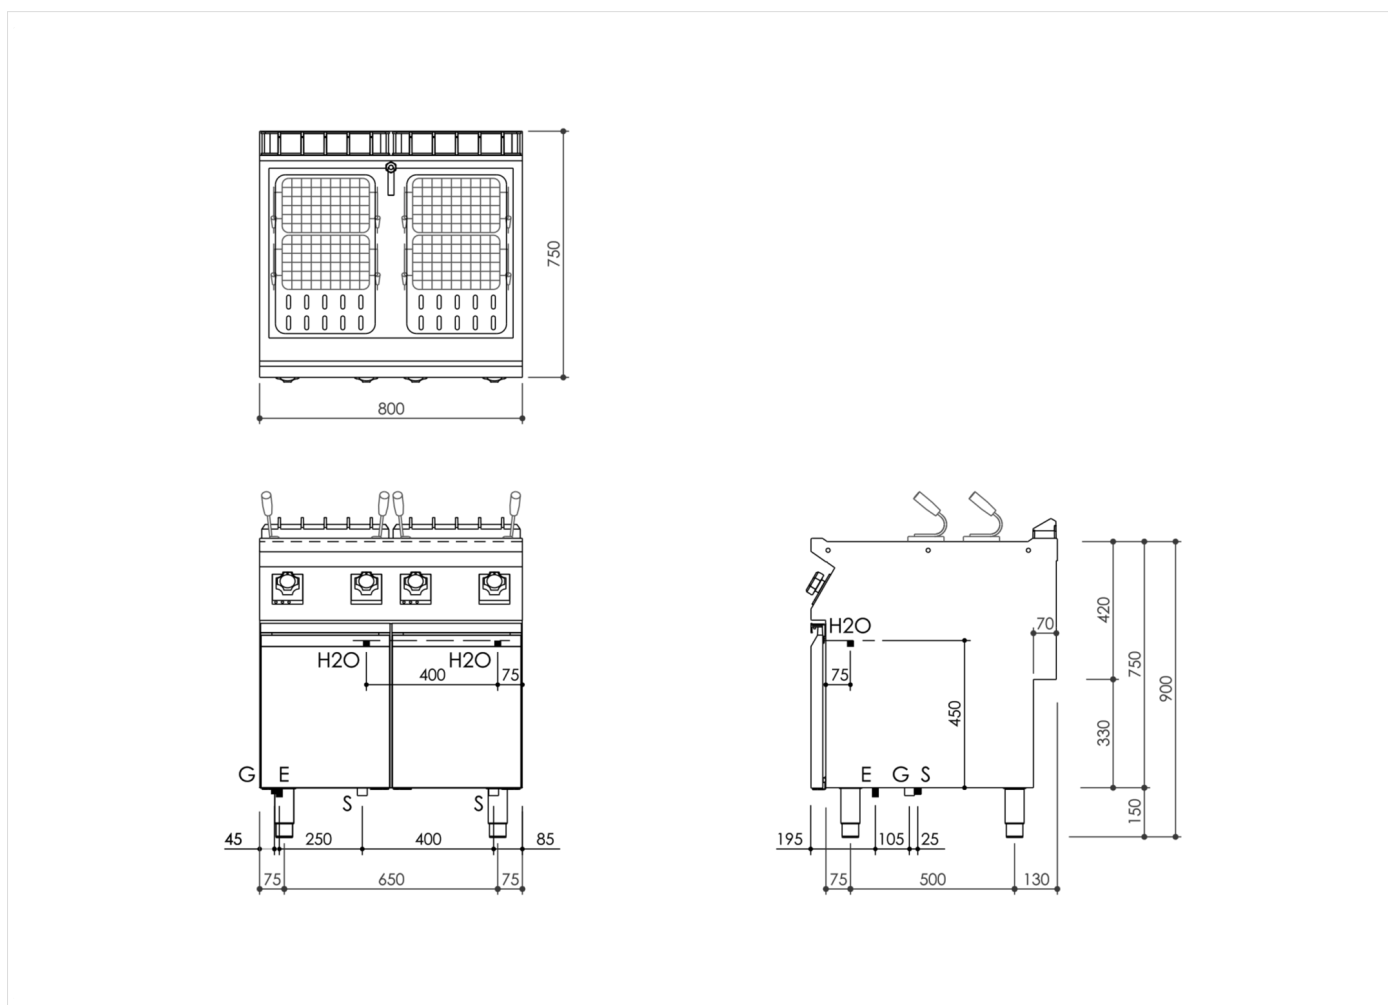

GAMMA	CODICE	MODELLO	FUNZIONE
MI - 70	MAMCOO11720	CP78GE	Cuocipasta

PRODOTTO

**Cuocipasta a gas elettrificato 2 vasche 28+28 lt.**

GAMMA      CODICE      MODELLO      FUNZIONE  
**MI - 70      MAMCOO11720      CP78GE      Cuocipasta**

PRODOTTO

**Cuocipasta a gas elettrificato 2 vasche 28+28 lt.**

#### DATI TECNICI DI INSTALLAZIONE

(E) Allacciamento Elettrico:	VAC230-I 50/60 Hz
(G) Arrivo Gas:	Ø1/2"
(AF) Arrivo Acqua Fredda:	Ø1/2-H=100mm.