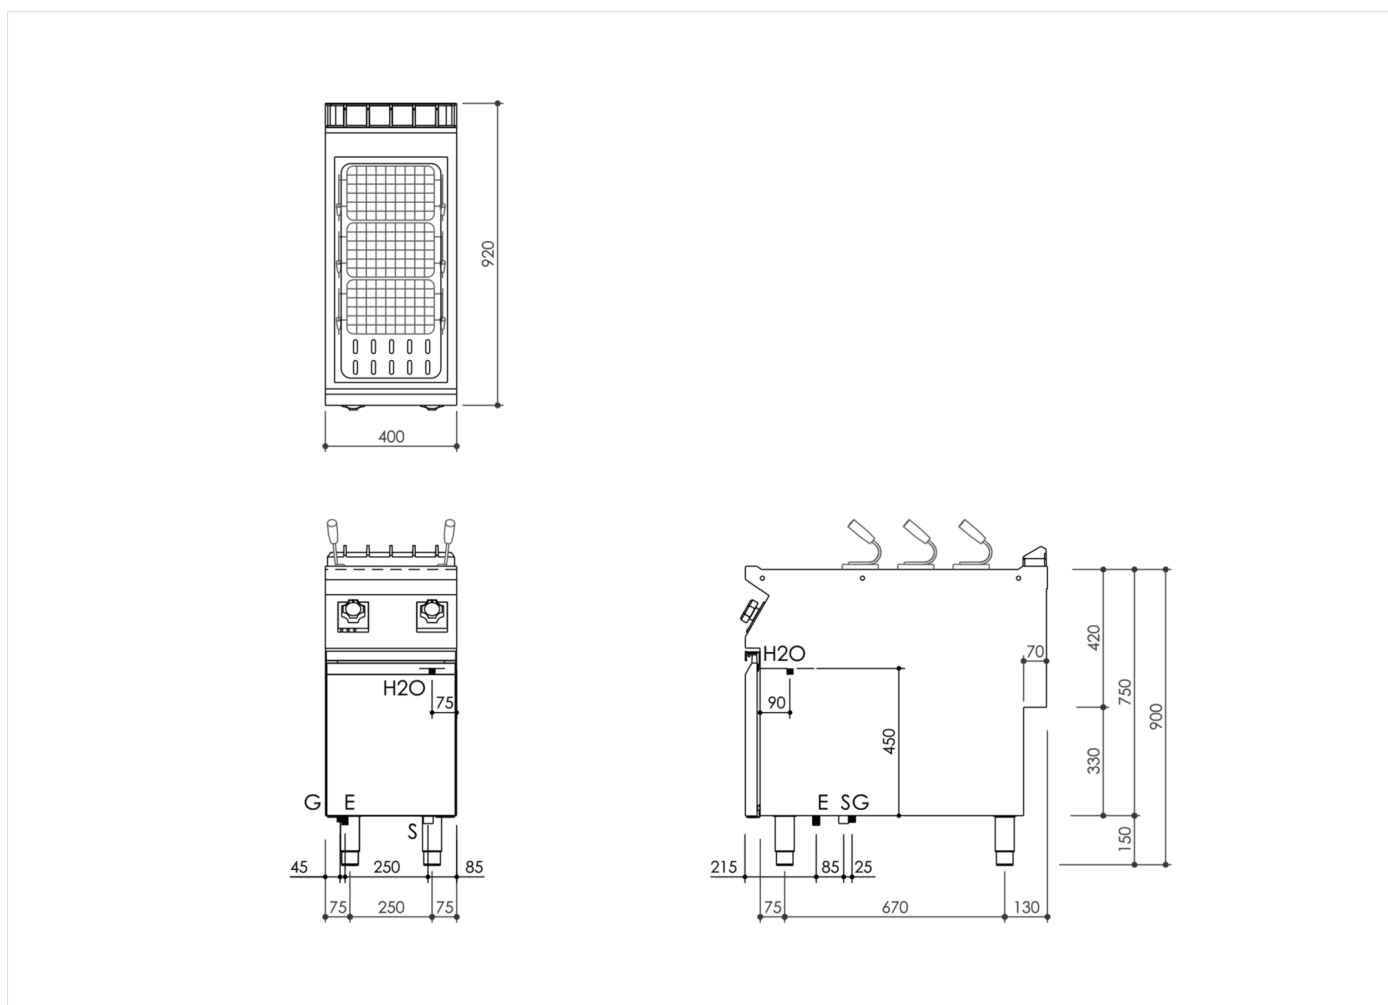

GAMME	CODE	MODÈLE	FONCTION
MI - 90	MAMCOOIO950	CP94GE	Cuiseur à pâtes

ARTICLE

Cuiseur à pâtes gaz électrifié | cuve de 42 lt.

DONNÉES TECHNIQUES D'INSTALLATION

(E) Raccordement électrique:	VAC230-I 50/60 Hz
(G) Raccordement au gaz:	Ø1/2"
(AF) Arrivée d'eau froide:	Ø3/4-H=100mm.
(S) Vidange:	Ø1"