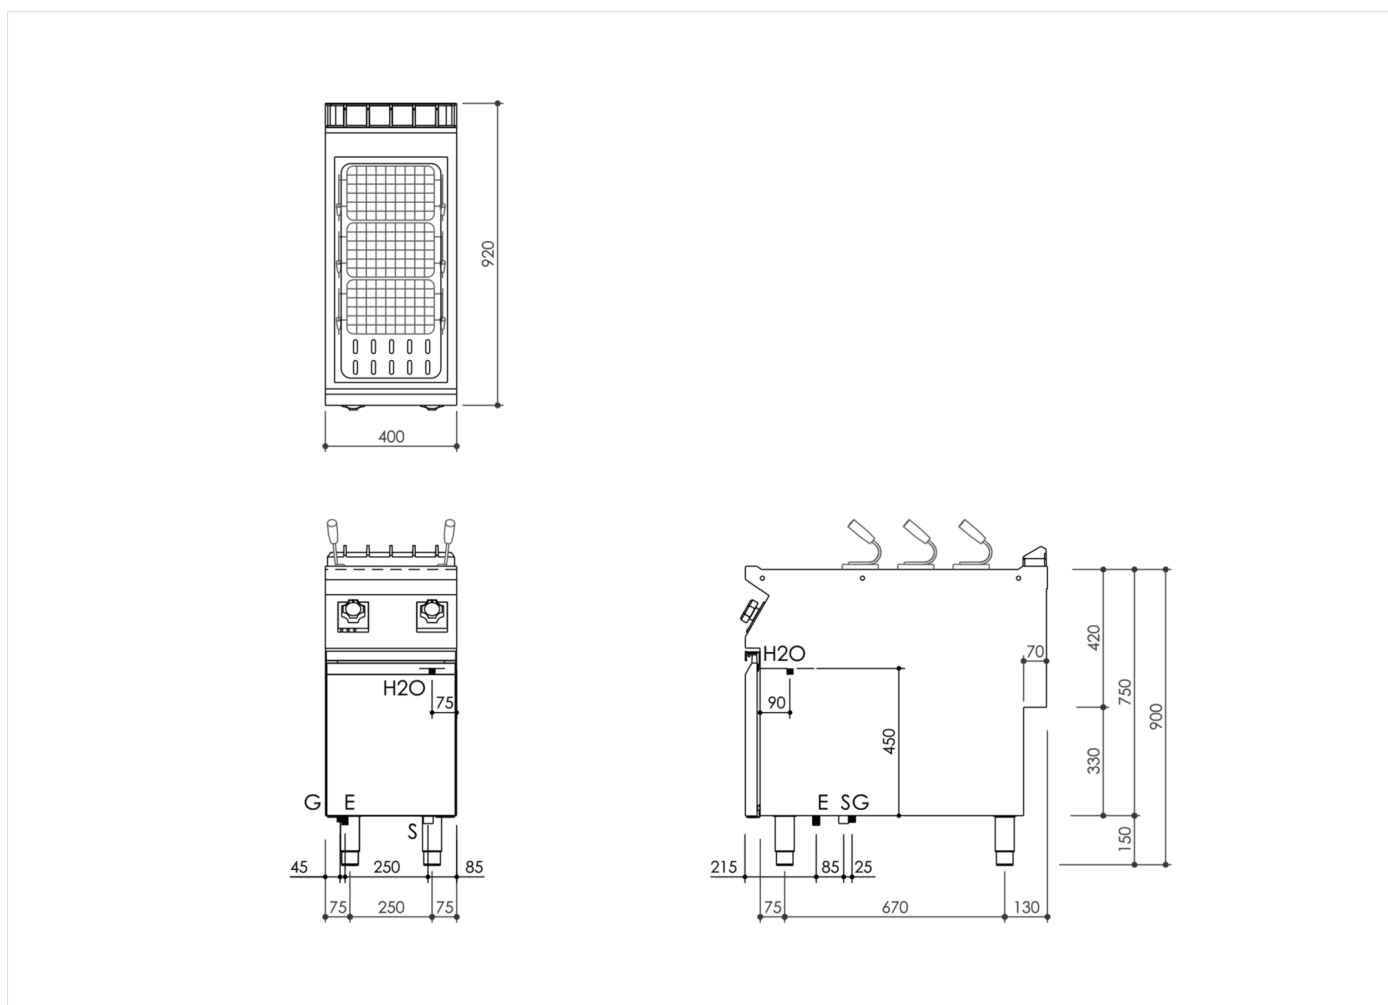

SERIE	ARTIKELNUMMER	MODELL	FUNKTION
MI - 90	MAMCOOIO950	CP94GE	Nudelkocher

PRODUKT

Elektrifiziertes gas Nudelkocher | Becken 42 Liter

INSTALLATIONSANGABEN

(E) Elektroanschluss:	VAC230-I 50/60 Hz
(G) Gasanschluss:	Ø1/2"
(AF) Kaltwasserzulauf:	Ø3/4-H=100mm.
(S) Ablauf:	Ø1"