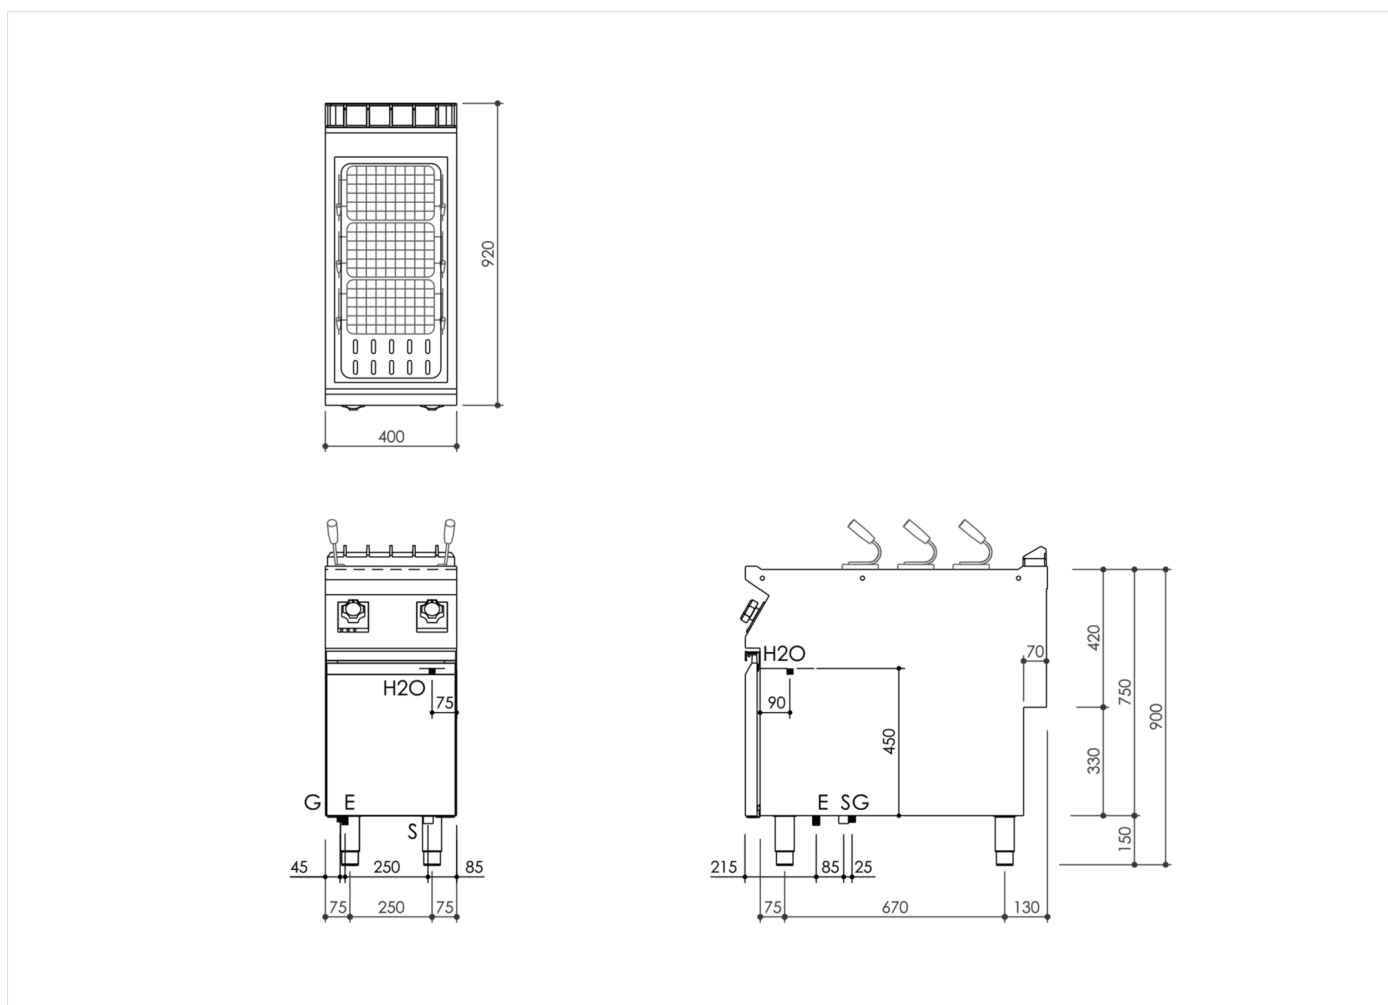

DATI TECNICI

LARGHEZZA (mm):	400		
PROFONDITA' (mm):	920		
ALTEZZA (mm):	900		
PESO (Kg):	63		
VOLUME (m ³):	0.5		
POTENZA GAS (kW):	14		
POTENZA EL. (kW):	0.1		
ALIMENTAZIONE (V):	VAC230-1		
N° ZONE COTTURA:	1		
DETTAGLI ZONE COTTURA:	1x 14kW		
DIM. VASCHE (mm):	305x510x285(h)mm		
N° VASCHE:	1	CAPACITA' (l):	42 L
RANGE T (°C):	0-100		

DESCRIZIONE

Cuocipasta a gas monoblocco realizzato in acciaio inox AISI 304. Piano in 20/10 stampato con bordo anteriore antiracimazione ed invaso perimetrale della vasca con ampia zona di espansione schiume. Piano predisposto per l'unione di testa con guarnizione ermetica in dotazione. Vasca stampata realizzata in acciaio inox AISI 316 lucido con fondo raggiato per una facile pulizia. Carico acqua tramite rubinetto a sfera con regolazione fine della portata. Erogatore acqua posizionato in zona protetta da urti accidentali. Riscaldamento mediante bruciatori in acciaio a fiamma stabilizzata con bruciatore pilota e termocoppia di sicurezza. Manopola per il controllo del riscaldamento con geometria di protezione alle infiltrazioni d'acqua. Erogazione del gas tramite valvola di sicurezza con termocoppia. Gestione del riscaldamento tramite valvola gas elettrificata con regolazione fine e continua della potenza per un più efficace controllo della bollitura. Capacità della vasca 42 Lt. Dimensioni della vasca mm 305x510x285h. Scarico acqua mediante rubinetto posizionato sul pannello frontale. Pressostato di sicurezza che impedisce l'attivazione del riscaldamento in assenza di acqua nella vasca. Apparecchiatura dotata di piedini regolabili in altezza in acciaio inox.

GAMMA	CODICE	MODELLO	FUNZIONE
MI - 90	MAMCOOIO950	CP94GE	Cuocipasta

PRODOTTO

Cuocipasta gas elettrificato 1 vasca 42 lt.

DATI TECNICI DI INSTALLAZIONE

(E) Allacciamento Elettrico:	VAC230-I 50/60 Hz
(G) Arrivo Gas:	Ø1/2"
(AF) Arrivo Acqua Fredda:	Ø3/4-H=100mm.
(S) Uscita Scarico:	Ø1"