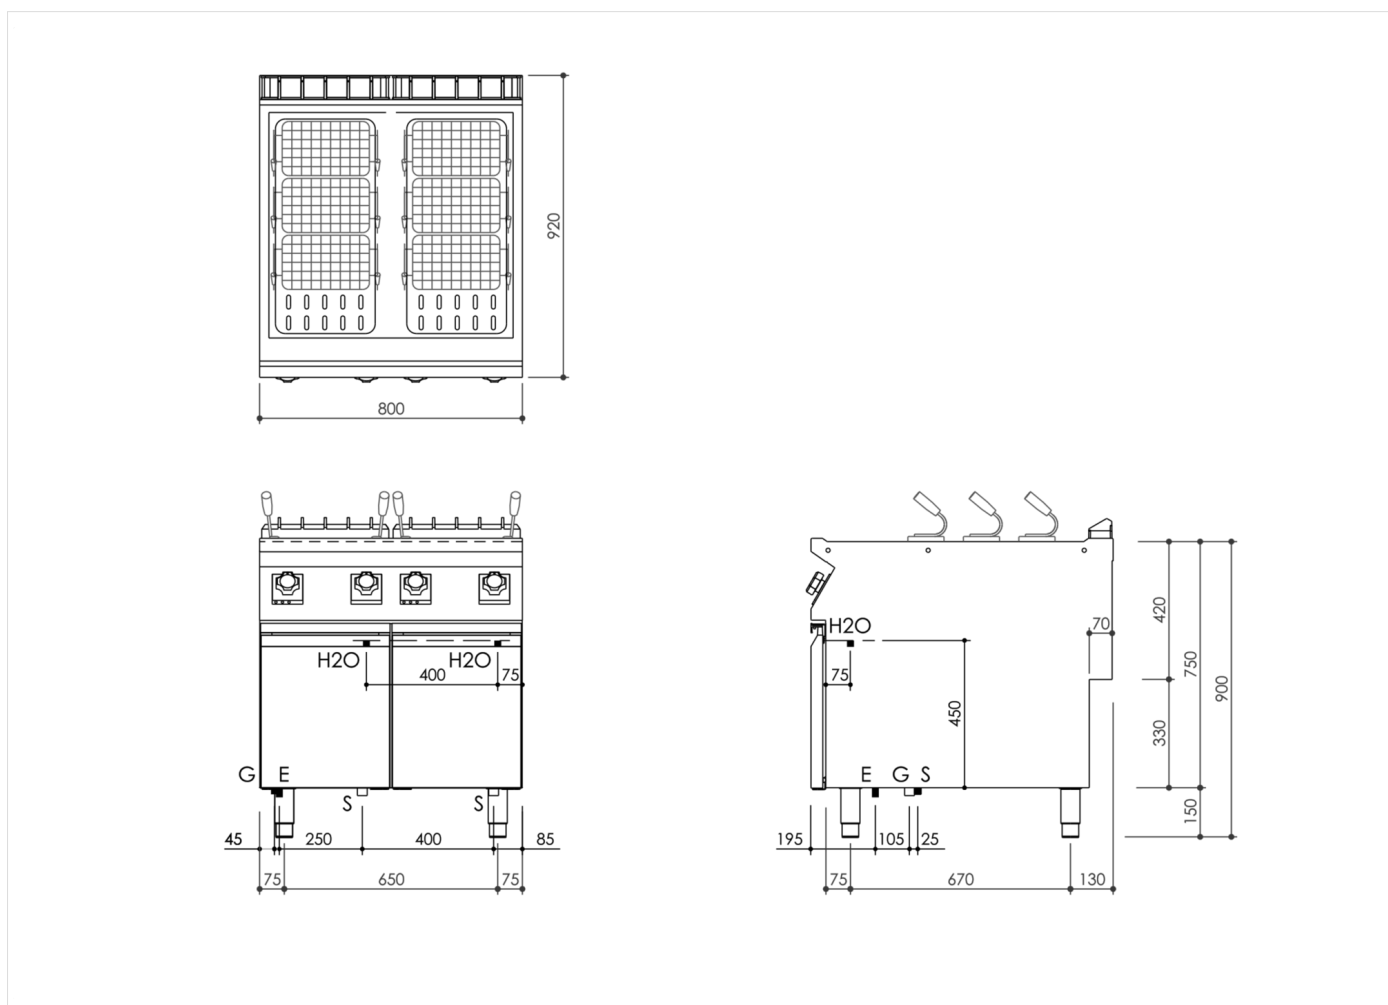

GAMMA	CODICE	MODELLO	FUNZIONE
MI - 90	MAMCOOIO970	CP98GE	Cuocipasta

PRODOTTO

Cuocipasta gas elettrificato 2 vasche 42+42 lt.

GAMMA	CODICE	MODELLO	FUNZIONE
MI - 90	MAMCOOIO970	CP98GE	Cuocipasta

PRODOTTO

Cuocipasta gas elettrificato 2 vasche 42+42 lt.

DATI TECNICI DI INSTALLAZIONE

(E) Allacciamento Elettrico:	VAC230-I 50/60 Hz
(G) Arrivo Gas:	Ø1/2"
(AF) Arrivo Acqua Fredda:	Ø3/4-H=100mm.
(S) Uscita Scarico:	Ø1"