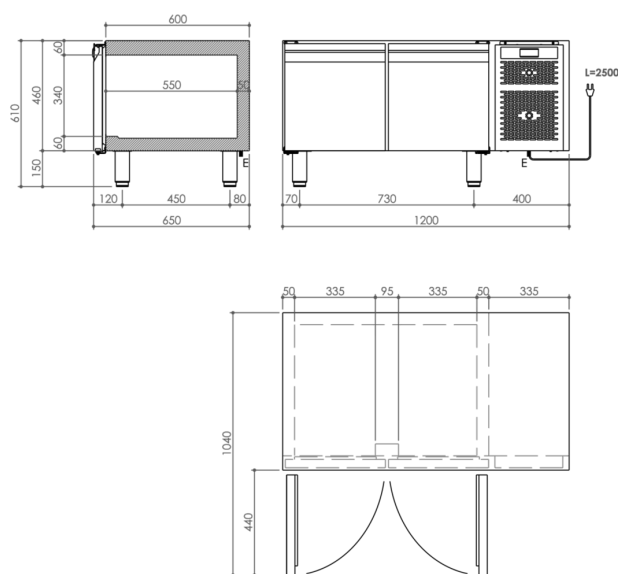

GAMA	CÓDIGO	MODELO	FUNCIÓN
MI - IIO	MACROOOO790	BRT2PTNSP	Bases Refrigeradas

PRODUCTO

Mesa baja refrigerada -2+8°C de 2 puertas sin encimera

GAMA	CÓDIGO	MODELO	FUNCIÓN
MI - IIO	MACROOOO790	BRT2PTNSP	Bases Refrigeradas

PRODUCTO

Mesa baja refrigerada -2+8°C de 2 puertas sin encimera

DETALLES TÉCNICOS DE INSTALACIÓN

(E) Conexión Eléctrica:

VAC230 50Hz