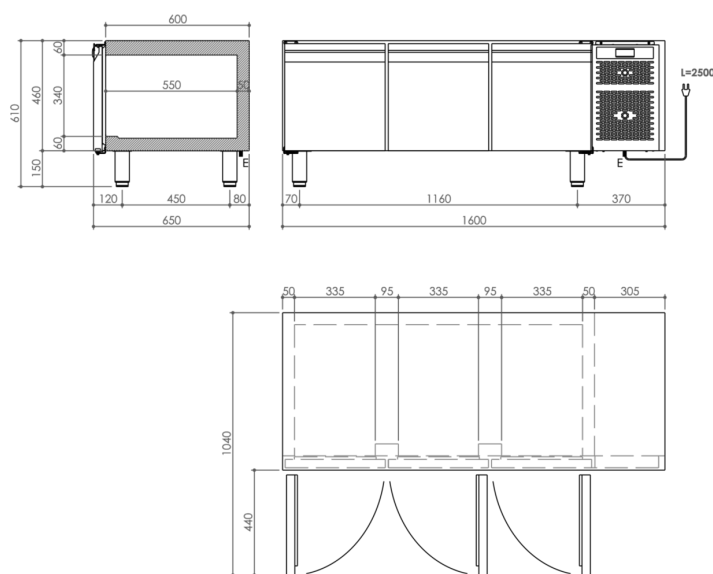

GAMMA	CODICE	MODELLO	FUNZIONE
MI - IIO	MACROOOO83O	BRT3PTNSP	Basi Refrigerate

PRODOTTO

Base refrigerata -2+8°C 3 porte GN I/I senza piano

GAMMA	CODICE	MODELLO	FUNZIONE
MI - IIO	MACROOOO830	BRT3PTNSP	Basi Refrigerate

PRODOTTO

Base refrigerata -2+8°C 3 porte GN I/I senza piano

DATI TECNICI DI INSTALLAZIONE

(E) Allacciamento Elettrico: VAC230 50Hz