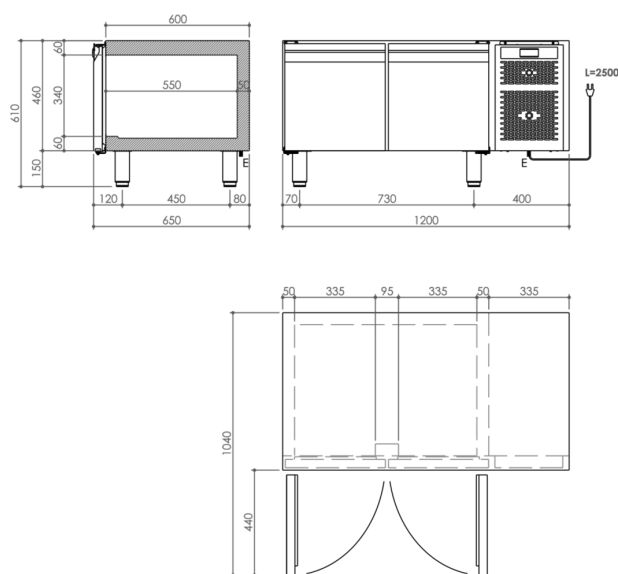

SERIE	ARTIKELNUMMER	MODELL	FUNKTION
MI - IIO	MACROOOO8IO	BRT2PBTSP	Kühlunterbauten

PRODUKT

Tiefkühlunterbau -15°-20°C 2 Türen ohne Arbeitsplatte

INSTALLATIONSANGABEN

(E) Elektroanschluss: VAC230 50Hz