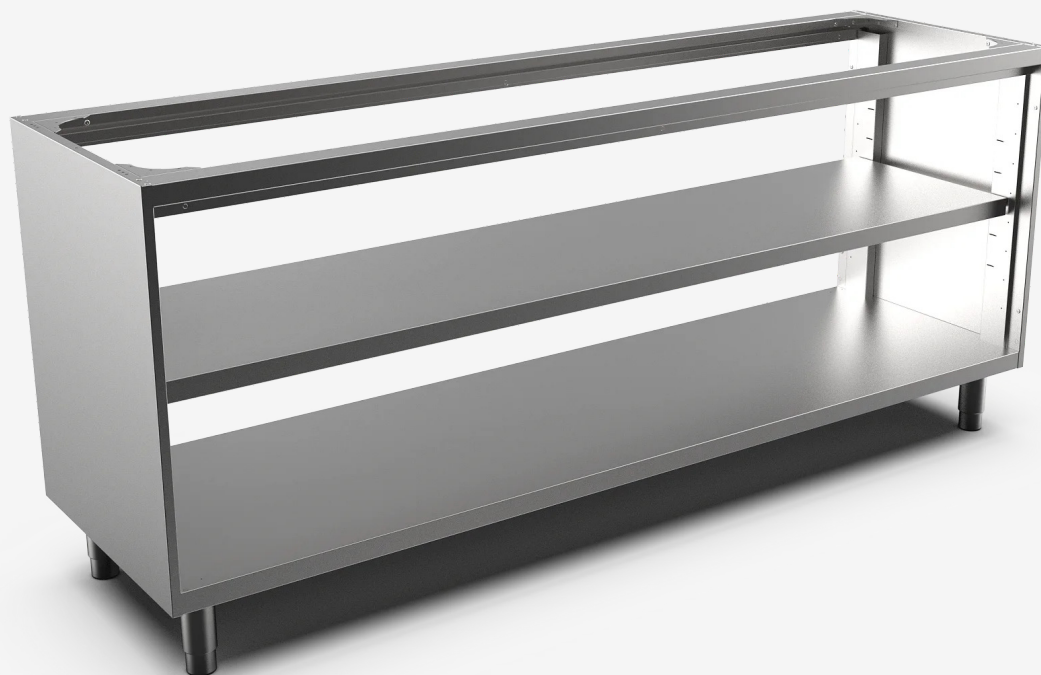

GAMMA

Preparazione Modulare

CODICE

MAMPOOO5630

MODELLO

BG2600200

PRODOTTO

Base vano a giorno passante con ripiano da 2000 prof. 600

DATI TECNICI

| | |
|---------------------------|-------------|
| LARGHEZZA (mm): | 2000 |
| PROFONDITA' (mm): | 575 |
| ALTEZZA (mm): | 860 |
| PESO (Kg): | 100 |
| VOLUME (m ³): | 1.05 |

DESCRIZIONE

Base vano a giorno passante e ripiano intermedio. Materiale di costruzione acciaio inox AISI 304. Piedini regolabili in altezza in acciaio inox AISI 304. Profondità 600 mm.