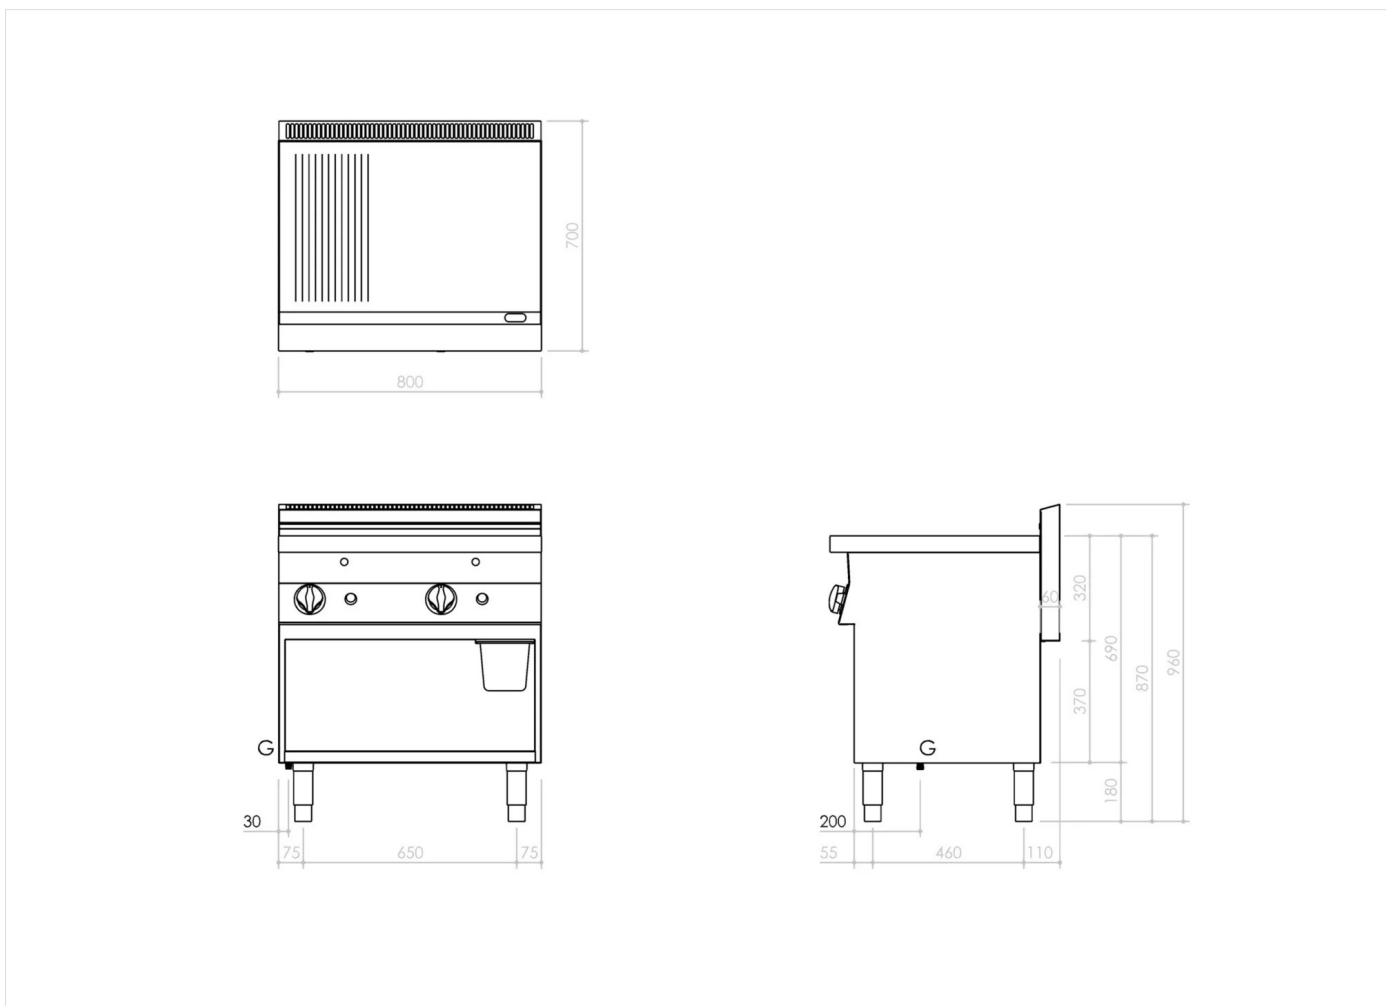

SERIE	ARTIKELNUMMER	MODELL	FUNKTION
MO - 70	CRI307280	NEFT78GMVG#	Griddleplatten aus Stahl

PRODUKT

Gas Grillplatte, 2/3 glatt 1/3 gerillt, Unterbau offen

SERIE	ARTIKELNUMMER	MODELL	FUNKTION
MO - 70	CR1307280	NEFT78GMVG#	Griddleplatten aus Stahl

PRODUKT

Gas Grillplatte, 2/3 glatt 1/3 gerillt, Unterbau offen

INSTALLATIONSANGABEN

(G) Gasanschluss: $\text{Ø}1/2''$