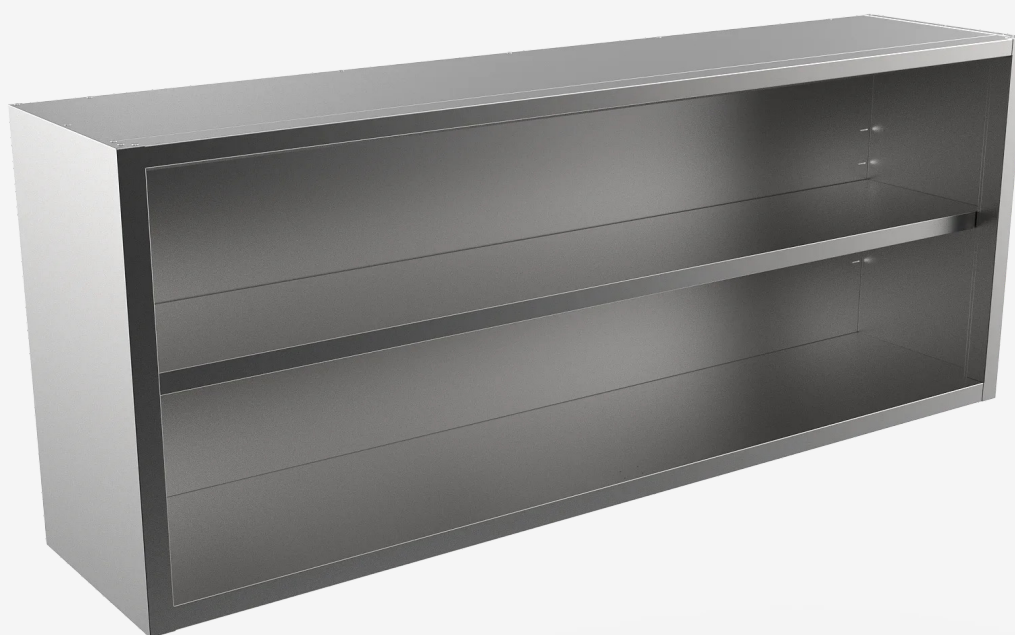

GAMMA

**Preparazione Modulare**

CODICE

**MAMPOOO6570**

MODELLO

**MPG618**

PRODOTTO

**Pensile a giorno da 1800**

#### DATI TECNICI

LARGHEZZA (mm): **1800**

PROFONDITA' (mm): **400**

ALTEZZA (mm): **710**

PESO (Kg): **44**

VOLUME (m<sup>3</sup>): **0.67**

#### DESCRIZIONE

Armadio pensile a giorno realizzato interamente in acciaio inox AISI 304. Ripiano intermedio mobile e posizionabile su tre diverse altezze. Struttura portante da appendersi a parete con apposite staffe in dotazione.