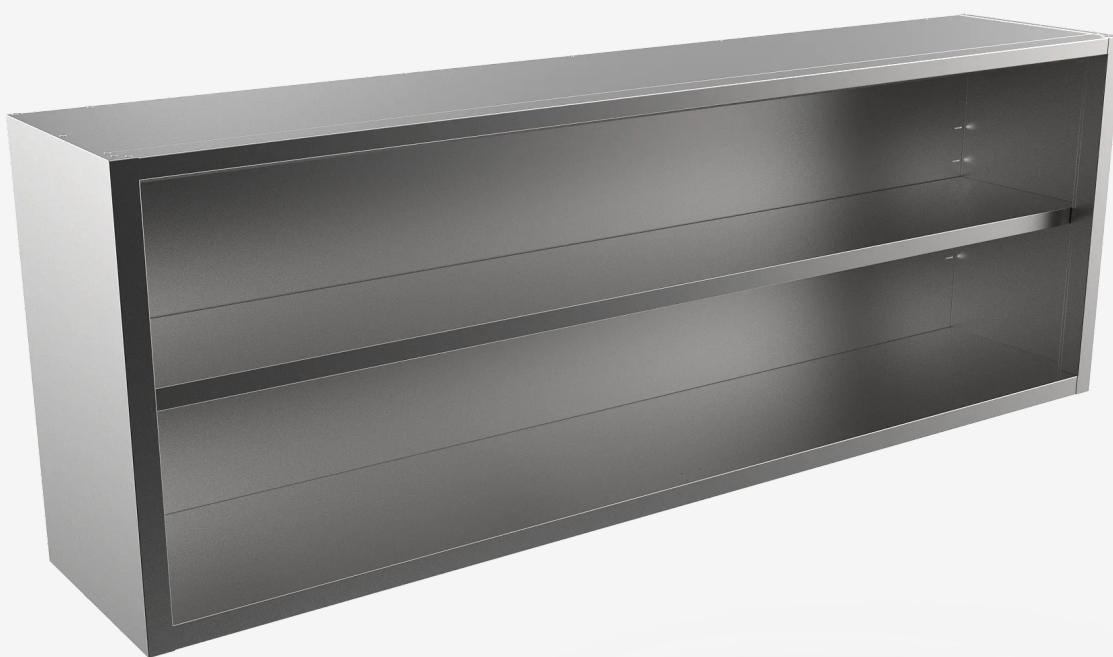

GAMMA

Preparazione Modulare

CODICE

MAMPOOO6580

MODELLO

MPG620

PRODOTTO

Pensile a giorno da 2000

DATI TECNICI

LARGHEZZA (mm):	2000
PROFONDITA' (mm):	400
ALTEZZA (mm):	710
PESO (Kg):	48
VOLUME (m ³):	0.74

DESCRIZIONE

Armadio pensile a giorno realizzato interamente in acciaio inox AISI 304. Ripiano intermedio mobile e posizionabile su tre diverse altezze. Struttura portante da appendersi a parete con apposite staffe in dotazione.