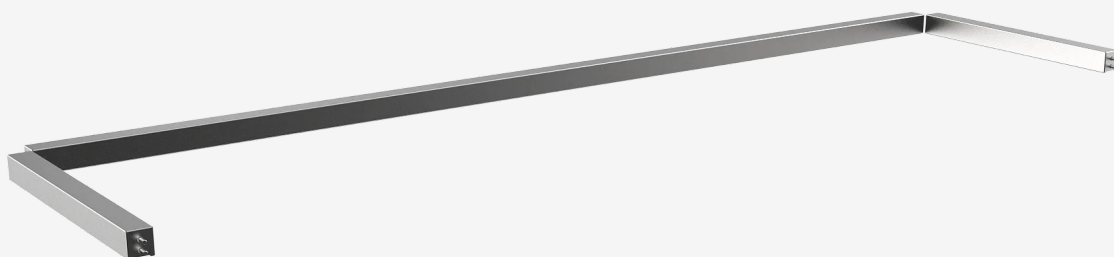

GAMA

Preparación Estándar

CÓDIGO

MAMPOOO4I20

MODELO

TT206

PRODUCTO

Kit de marco de acero inoxidable de 3 lados para mesas y fregaderos, 1955 mm.

GAMA

Preparación Estándar

CÓDIGO

MAMPOOO4I2O

MODELO

TT2O6

PRODUCTO

Kit de marco de acero inoxidable de 3 lados para mesas y fregaderos, 1955 mm.

DETALLES TÉCNICOS

ANCHO (mm): **1955**

PROFUNDIDAD (mm): **460**

ALTURA (mm): **40**

PESO (Kg): **5.5**

VOLUMEN (m³): **0.04**

DESCRIPCIÓN

Kit de marco de acero inoxidable de 3 lados para mesas y fregaderos, 1955 mm.