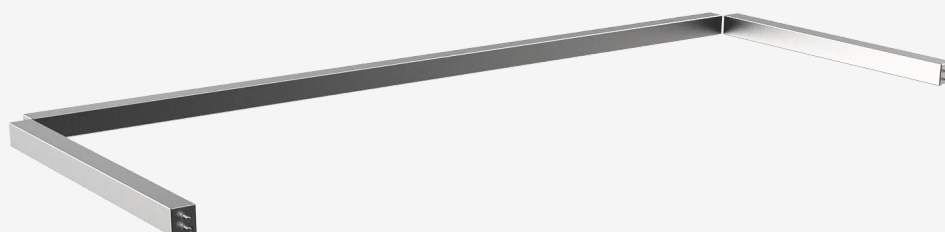

GAMMA

Preparazione Standard

CODICE

MAMPOOO4730

MODELLO

TTI67

PRODOTTO

Kit telaio 3 lati per tavoli e lavatoi, in acciaio inox, 1555 mm.

DATI TECNICI

LARGHEZZA (mm):	1555
PROFONDITA' (mm):	560
ALTEZZA (mm):	40
PESO (Kg):	4.5
VOLUME (m ³):	0.03

DESCRIZIONE

Kit telaio 3 lati per tavoli e lavatoi, in acciaio inox, 1555 mm.