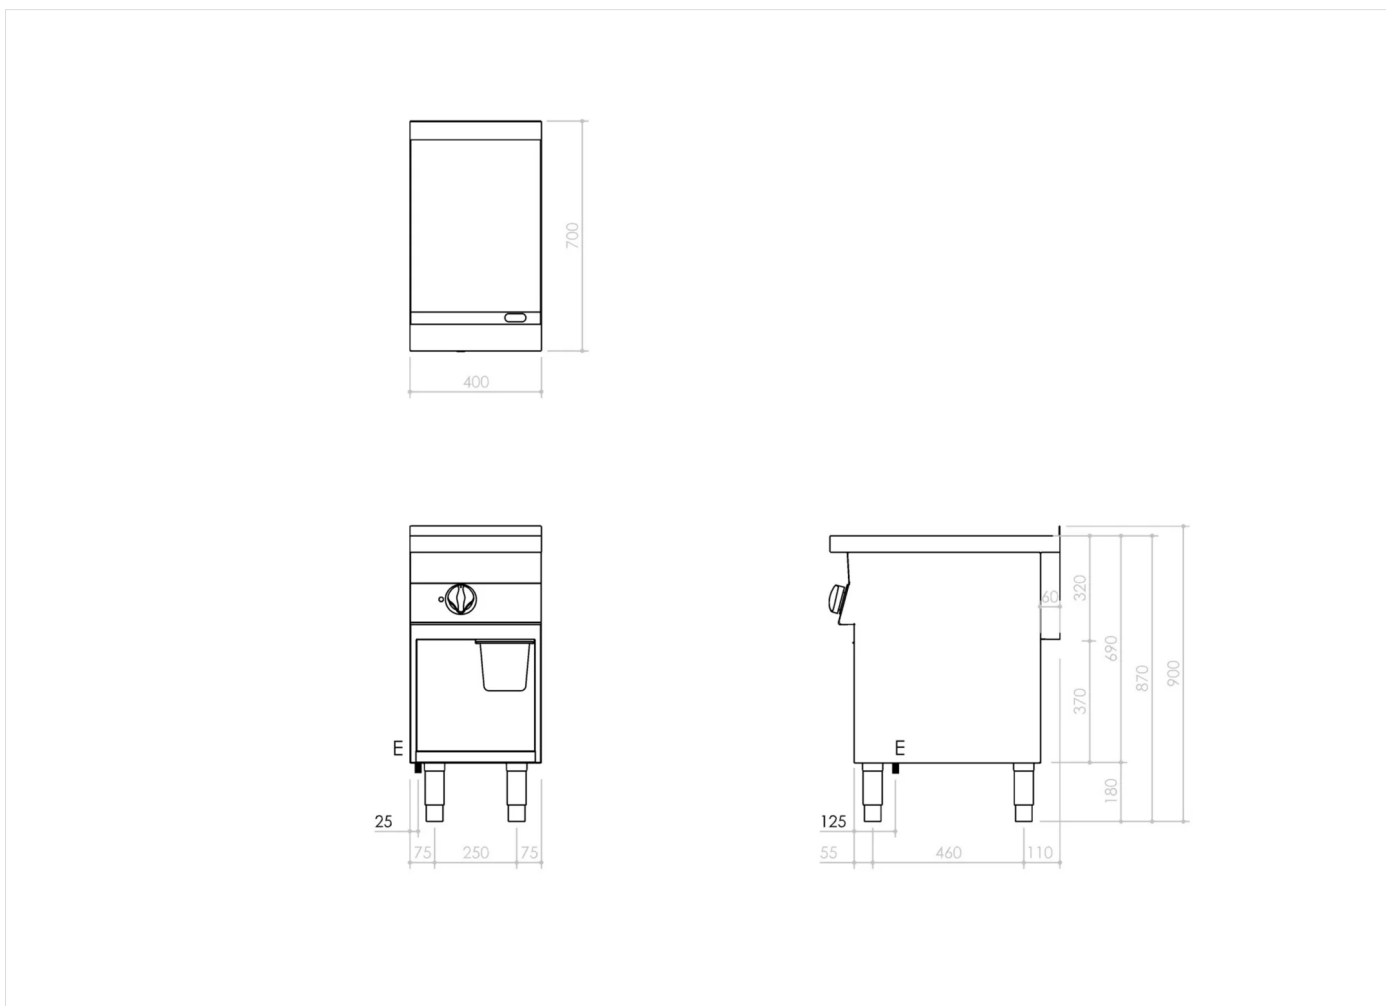

SERIE	ARTIKELNUMMER	MODELL	FUNKTION
MO - 70	CR1307290	NEFT74ELVG#	Griddleplatten aus Stahl

PRODUKT

Elektro-Grillplatte, glatt, Unterbau offen

SERIE	ARTIKELNUMMER	MODELL	FUNKTION
MO - 70	CRI307290	NEFT74ELVG#	Griddleplatten aus Stahl

PRODUKT

Elektro-Grillplatte, glatt, Unterbau offen

INSTALLATIONSANGABEN

(E) Elektroanschluss: **380-415 V 3N 50-60Hz**