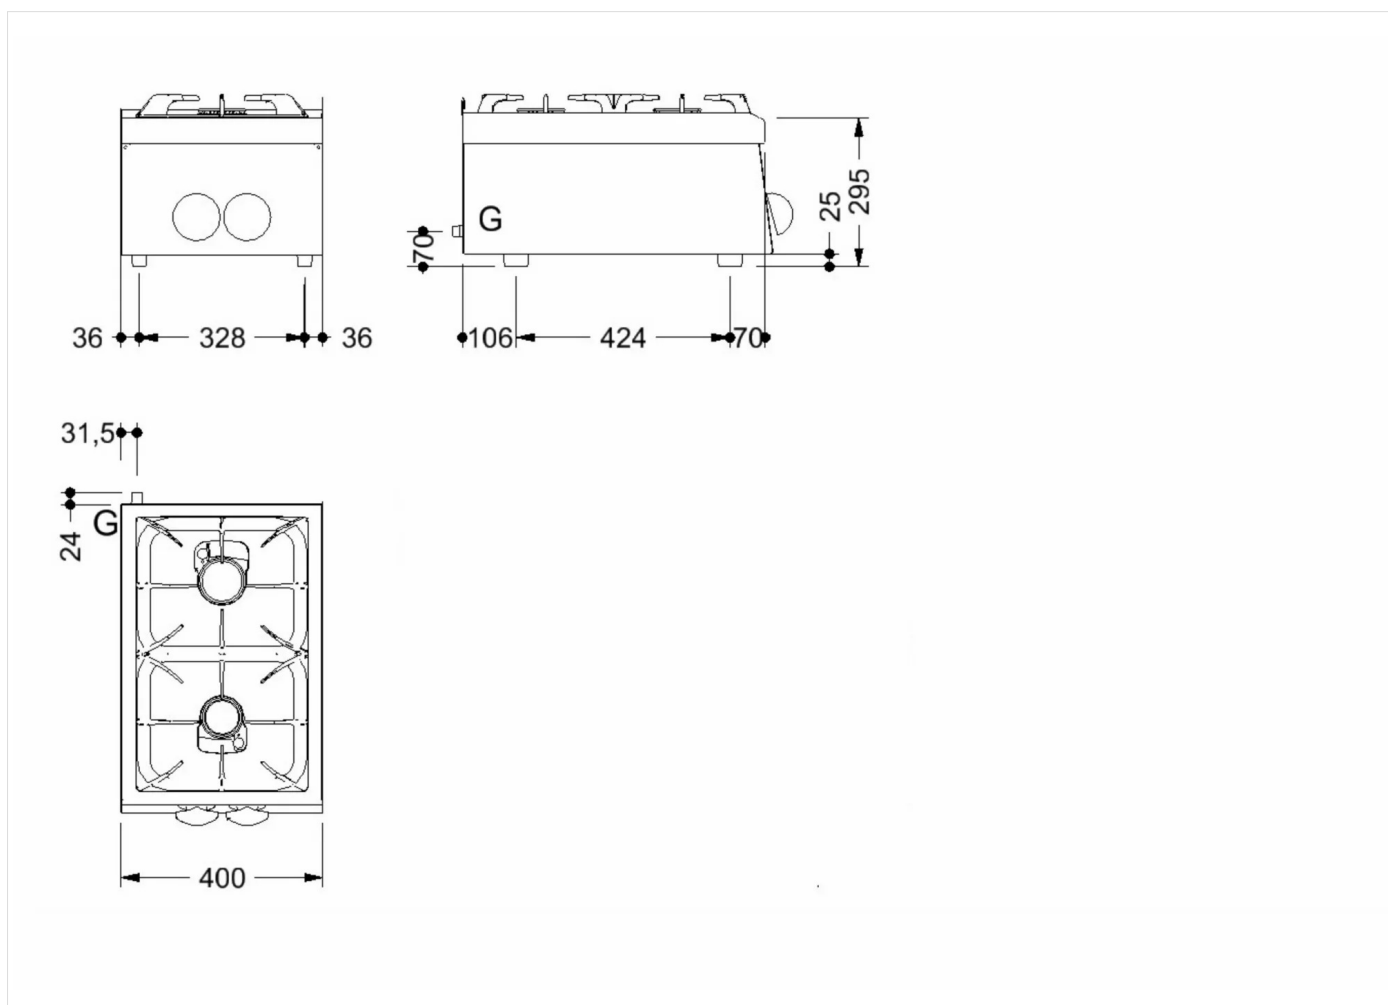

GAMME	CODE	MODÈLE	FONCTION
MI - 60	CRO85296O	C64G	Fourneaux à gaz

ARTICLE

Plaque de cuisson 2 feux vifs gaz top

DONNÉES TECHNIQUES D'INSTALLATION

(G) Raccordement au gaz: $\text{Ø}1/2''$