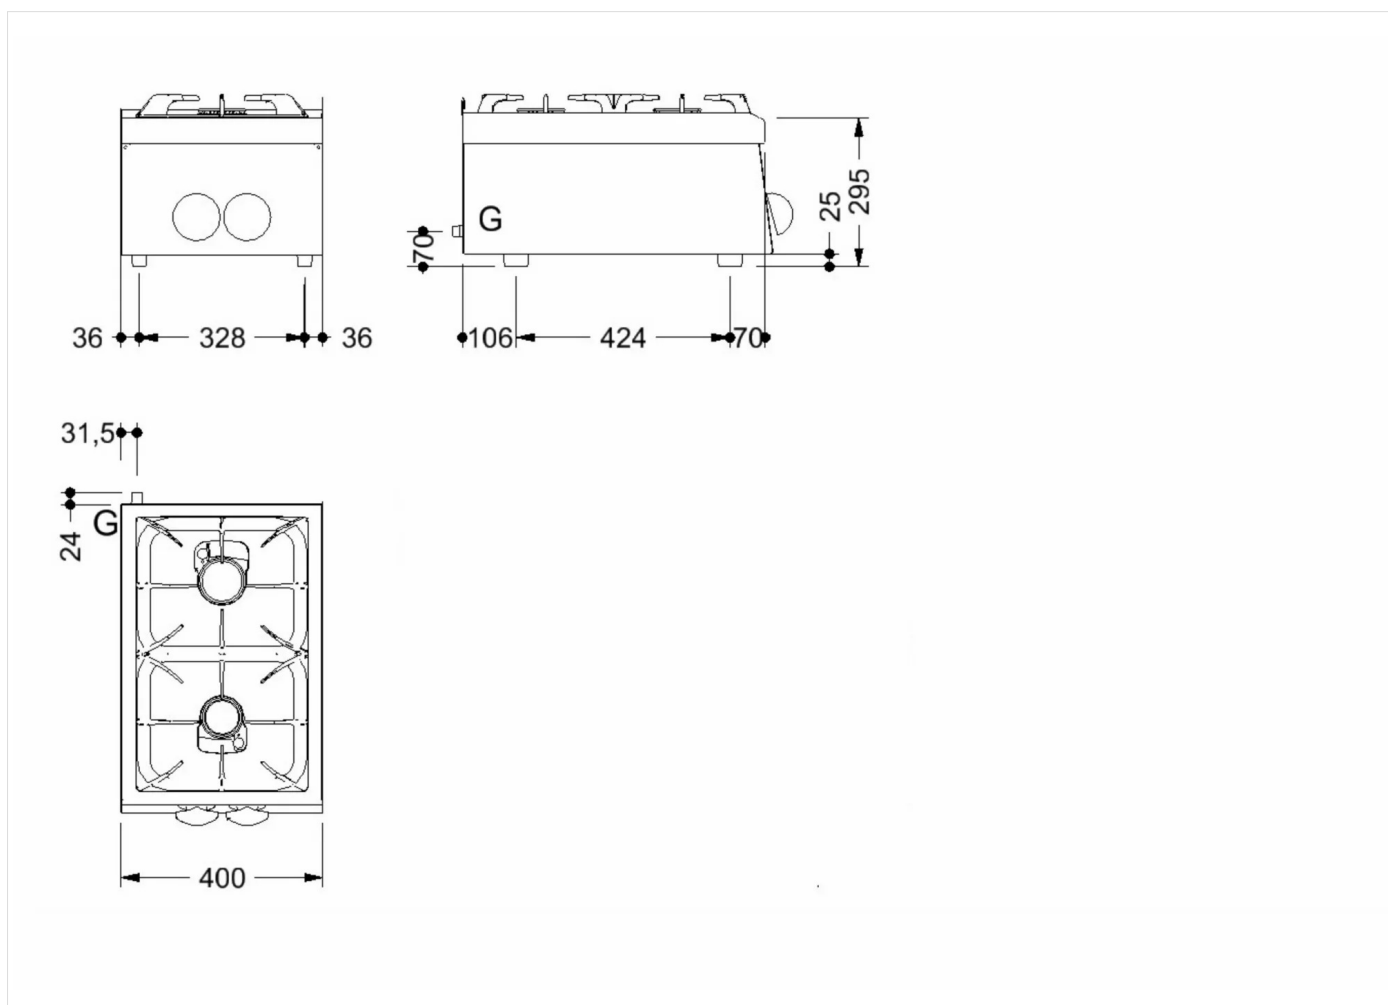

GAMA	CÓDIGO	MODELO	FUNCIÓN
MI - 60	CRO852960	C64G	Cocinas de Gas

PRODUCTO

Cocina a gas de 2 fuegos de sobremesa

GAMA	CÓDIGO	MODELO	FUNCIÓN
MI - 60	CRO85296O	C64G	Cocinas de Gas

PRODUCTO

Cocina a gas de 2 fuegos de sobremesa

DETALLES TÉCNICOS DE INSTALACIÓN

(G) Llegada Gas: $\text{Ø}1/2''$