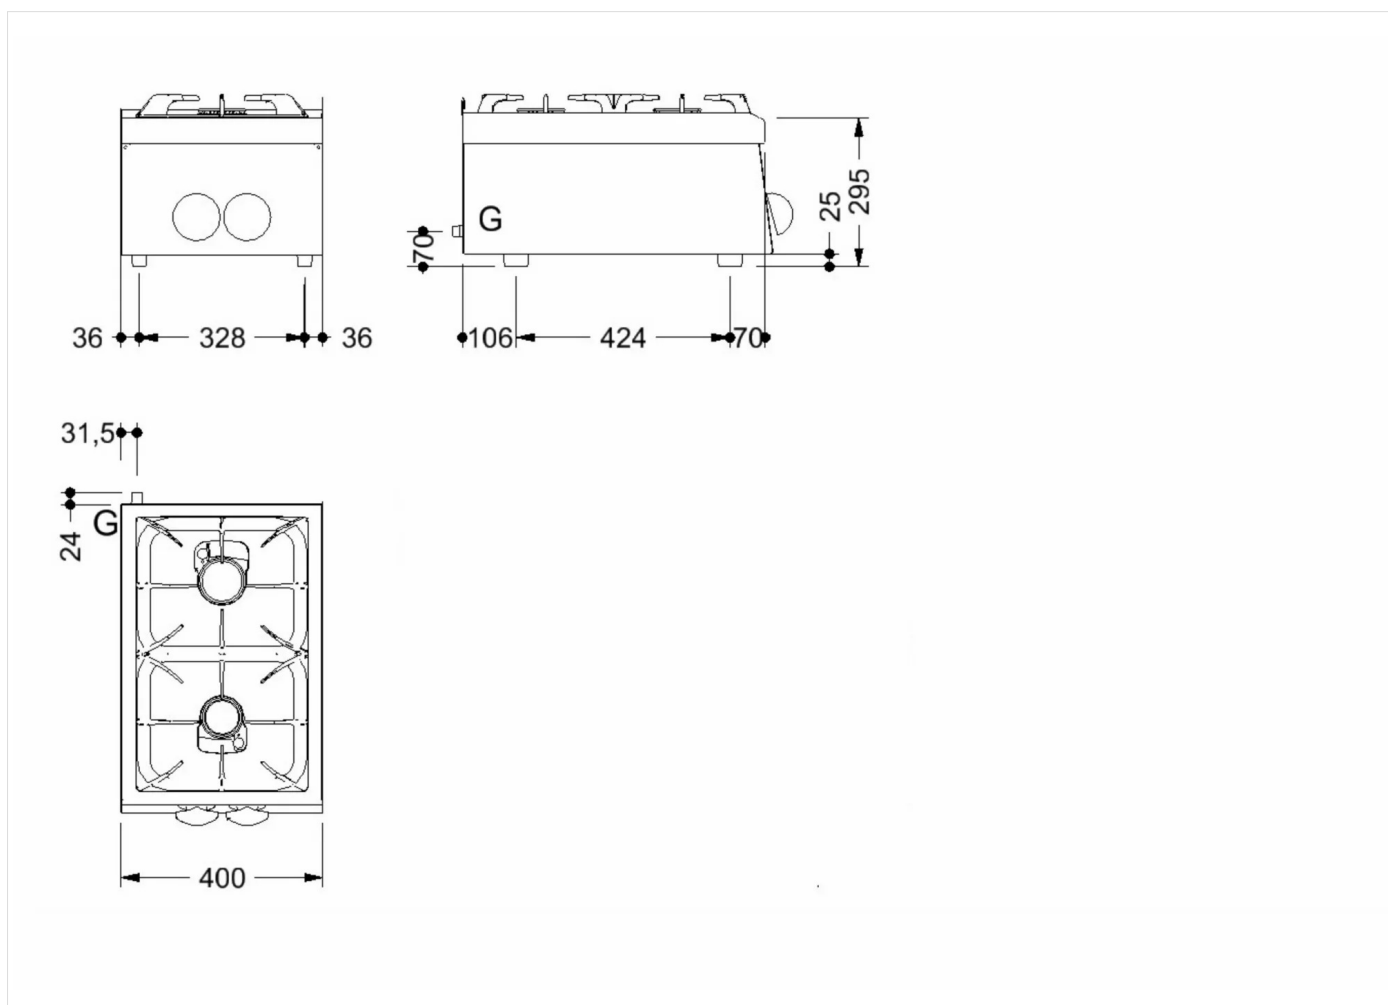

SERIE	ARTIKELNUMMER	MODELL	FUNKTION
MI - 60	CRO852960	C64G	Gasherde und Gaskochfelder

PRODUKT

**Gasherde 2 Flammen Tischgerät**

SERIE	ARTIKELNUMMER	MODELL	FUNKTION
MI - 60	CRO852960	C64G	Gasherde und Gaskochfelder

## INSTALLATIONSANGABEN

(G) Gasanschluss:  $\text{Ø}1/2''$