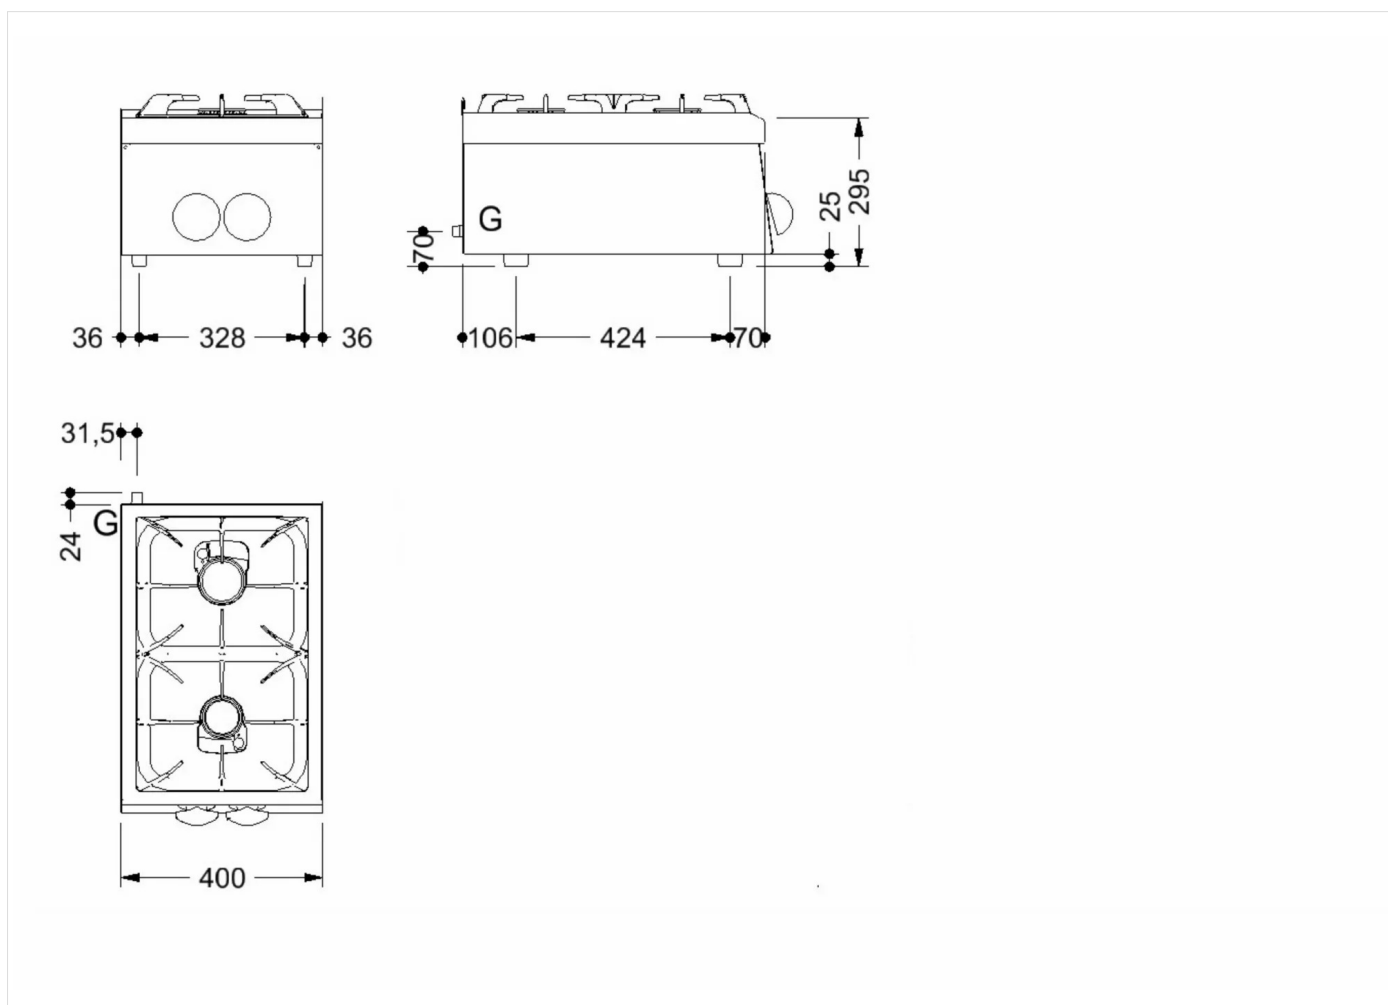

GAMMA	CODICE	MODELLO	FUNZIONE
MI - 60	CRO852960	C64G	Cucine a gas

PRODOTTO

**Piano cottura 2 fuochi gas Top**

GAMMA	CODICE	MODELLO	FUNZIONE
MI - 60	CRO852960	C64G	Cucine a gas

PRODOTTO

**Piano cottura 2 fuochi gas Top**

#### DATI TECNICI DI INSTALLAZIONE

(G) Arrivo Gas:

Ø1/2"